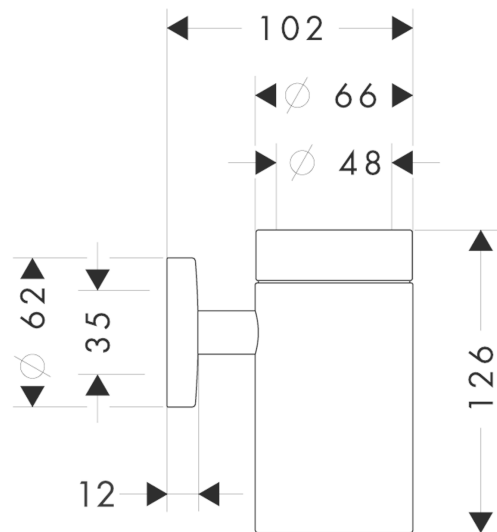

Logis**Стакан для зубных щеток**Поверхности : **хром** Артикульный номер: **40518000****Описание****Характеристики**

- настенный монтаж
- материал: матовое стекло
- материал держателя: металл
- с монтажным материалом
- скрытое соединение
- расстояние между отверстиями: 35 мм
- диаметр отверстия: 6 мм

Продукт**Чертеж**

Logis**Стакан для зубных щеток**Поверхности : **хром** Артикульный номер: **40518000****Покомпонентное изображение**

Год выпуска: >09/08

Logis**Стакан для зубных щеток**Поверхности : **хром** Артикульный номер: **40518000****Перечень запасных частей**

Год выпуска: >09/08

Позиция	Описание	Артикульный номер	PC	PU
1	escutcheon	98538000	-	1
2	support element	98539000	-	1
3	hollow set screw M4x4	98540000	-	1
4	mounting set	96179000	-	1
5	tumbler on its own	98546000	-	1