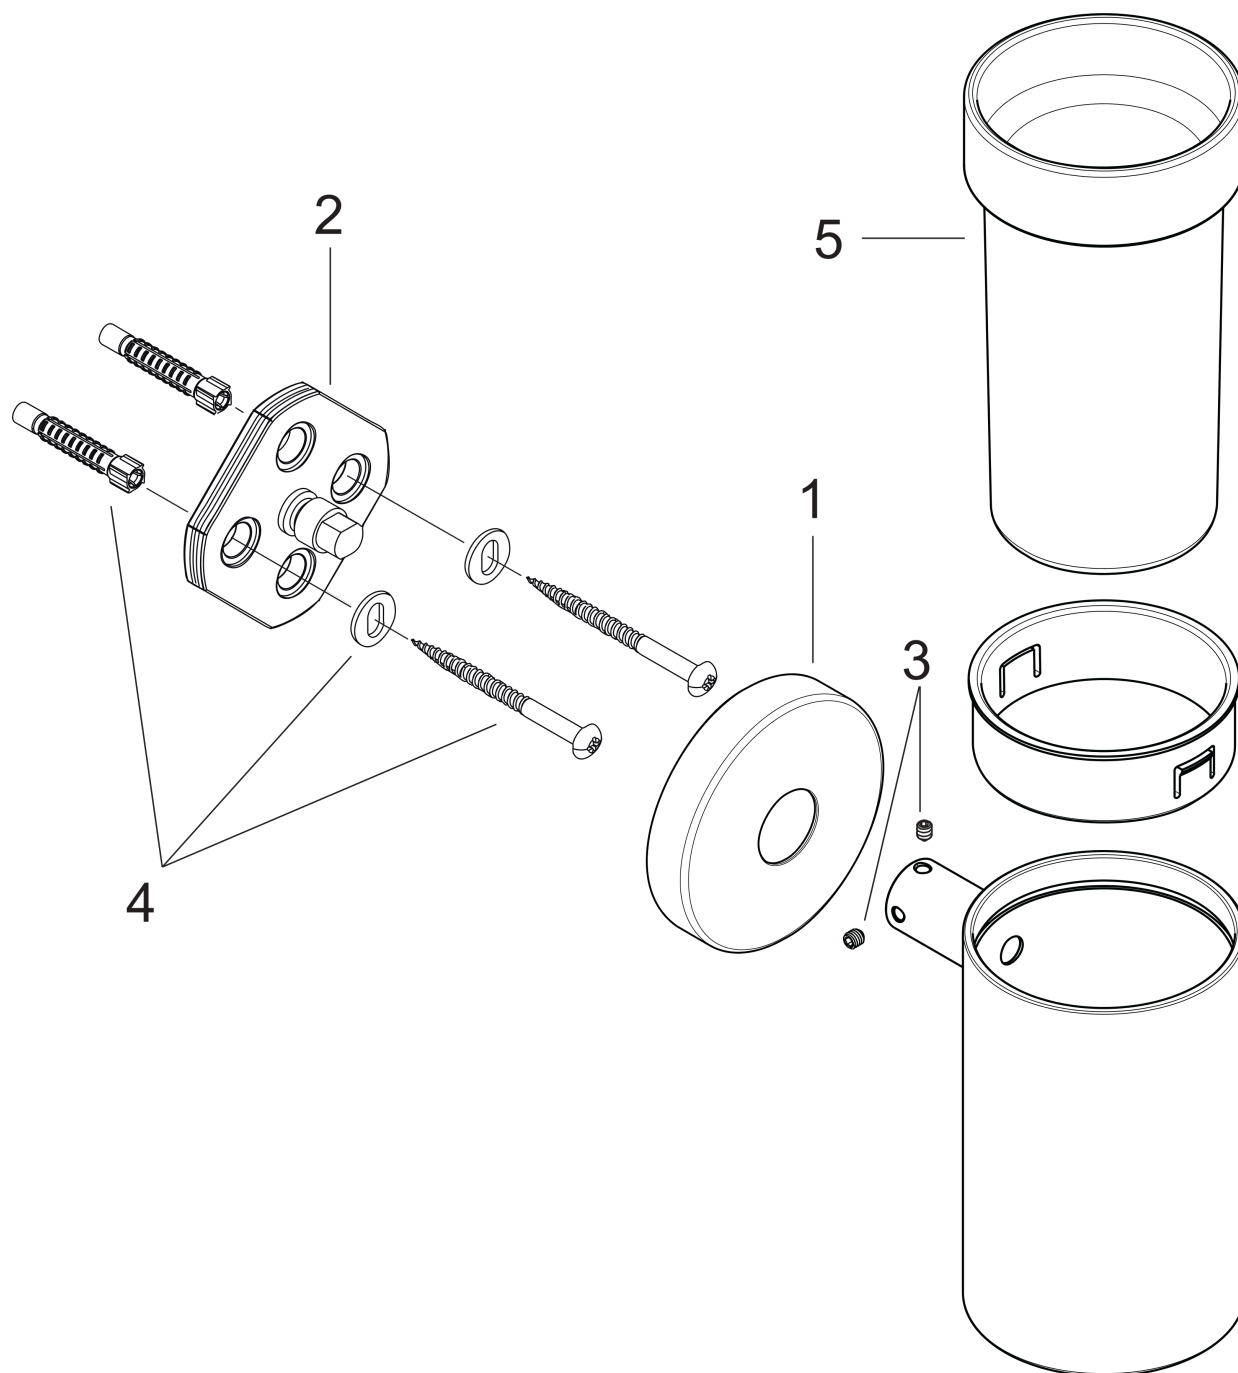

Logis**Стакан для зубных щеток**Поверхности : **хром** Артикульный номер: **40518000****Описание****Характеристики**

- настенный монтаж
- материал: матовое стекло
- материал держателя: металл
- с монтажным материалом
- скрытое соединение
- расстояние между отверстиями: 35 мм
- диаметр отверстия: 6 мм

Продукт**Чертеж**

Logis**Стакан для зубных щеток**Поверхности : **хром** Артикульный номер: **40518000****Покомпонентное изображение**

Год выпуска: >09/08

Logis**Стакан для зубных щеток**Поверхности : **хром** Артикульный номер: **40518000****Перечень запасных частей**

Год выпуска: >09/08

Позиция	Описание	Артикульный номер	PC	PU
1	escutcheon	98538000	-	1
2	support element	98539000	-	1
3	hollow set screw M4x4	98540000	-	1
4	mounting set	96179000	-	1
5	tumbler on its own	98546000	-	1