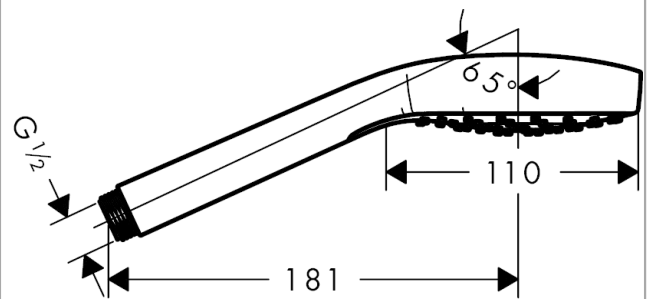

Срома Е

Ручной душ 1jet

Поверхности : **шлиф. бронза**   Артикульный номер: **26814140**

Описание

Характеристики

- размер душевого диска: 110 мм
- тип струи: Rain
- максимальный расход воды при 3 барах: 16 л/мин
- промывающийся грязеулавливающий фильтр
- соединительная резьба G 1/2
- подходит для проточных водонагревателей

Технология

Продукт

Чертеж

График расхода воды

Расход измерен практически с помощью соответствующей арматуры (термостат/смеситель/скрытый клапан).