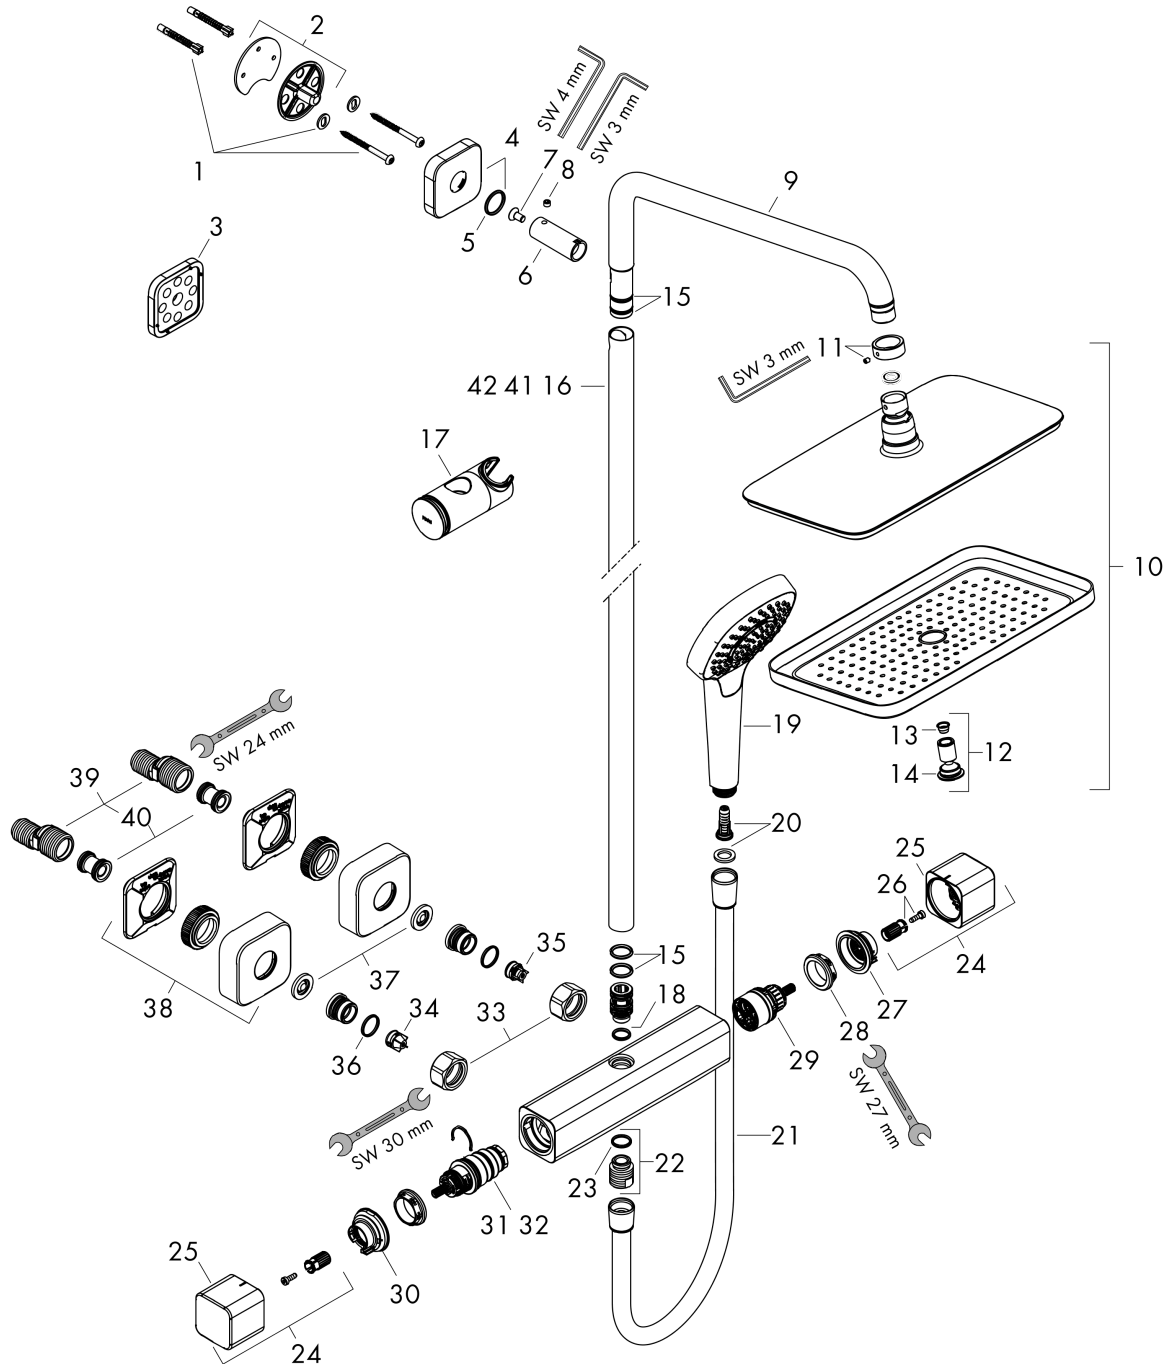

**Покомпонентное изображение**

Год выпуска: >12/20

**Срома Е****Showerpipe 280 1jet с термостатом**Поверхности : **хром** Артикульный номер: **27630000****Перечень запасных частей**

Год выпуска: &gt;12/20

Позиция	Описание	Артикульный номер	PC	PU
1	mounting set	98716000	-	1
2	wall flange	95688000	-	1
3	tile-matching-disk 7 mm	93527000	-	1
4	escutcheon	93526000	-	1
5	O-ring 20x2	98165000	-	1
6	sleeve	92166000	-	1
7	screw	92137000	-	1
8	hollow set screw M6x5	98447000	-	1
9	shower arm	95985000	-	1
10	head shower	26257000	-	1
11	lock washer	98942000	-	1
12	air jet	95416000	-	1
13	filter	97735000	-	1
14	O-ring 7x2	98419000	-	1
15	O-ring 15x2,5	98131000	-	1
16	pipe 973 mm / Ø 22 mm	92468000	-	1
17	support, assy	93517000	-	1
18	O-ring 12x2,25	98382000	-	1
19	handshower	26810400	-	1
20	filter insert	97708000	-	1
21	shower hose Isiflex'B 1,60 m	28276000	-	1
22	connecting thread	95392000	-	1
23	O-ring 14x2	98129000	-	1
24	handle	93520000	-	1
25	pushbutton	92848000	-	1
26	handle fixing set	93228000	-	1
27	safety set	93519000	-	1
28	nut	98913000	-	1
29	shut off unit with selector	98283000	-	1
30	safety set	93630000	-	1
31	thermostat cartridge	98282000	-	1
32	cartridge for exchanged connections	92373000	-	1
33	set of nuts	96157000	-	1
34	non return valve (pressure-resistant up to 2 MPa)	93136000	-	1
35	non return valve	96737000	-	1
36	O-ring 17x1,5	98137000	-	1
37	filter packing	96922000	-	1
38	escutcheon	93518000	-	1
39	set of S-unions (±12 mm)	94140000	-	1
40	noise reduction	96429000	-	1
41	Труба 1260 mm	93655000	-	1

**Croma E****Showerpipe 280 1jet с термостатом**Поверхности : **хром**    Артикульный номер: **27630000****Перечень запасных частей**

Год выпуска: &gt;12/20

Позиция	Описание	Артикульный номер	PC	PU
42	pipe 1400 mm	95983000	-	1