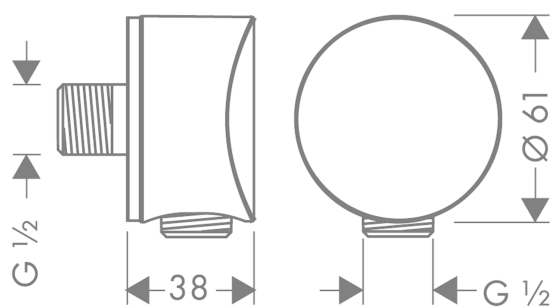

FixFit**Шланговое подсоединение S без клапана обратного тока**Поверхности : **хром** Артикульный номер: **27453000****Описание****Характеристики**

- внутренняя часть из металла
- вид соединения: 1/2"

Продукт**Чертеж**

FixFit**Шланговое подключение S без клапана обратного тока**Поверхности : **хром** Артикульный номер: **27453000**

Покомпонентное изображение

Год выпуска: >04/06

FixFit**Шланговое подсоединение S без клапана обратного тока**Поверхности : **хром** Артикульный номер: **27453000****Перечень запасных частей**Год выпуска: **>04/06**

Позиция	Описание	Артикульный номер	PC	PU
1	support element	98557000	-	1
2	cover	92451000	-	1