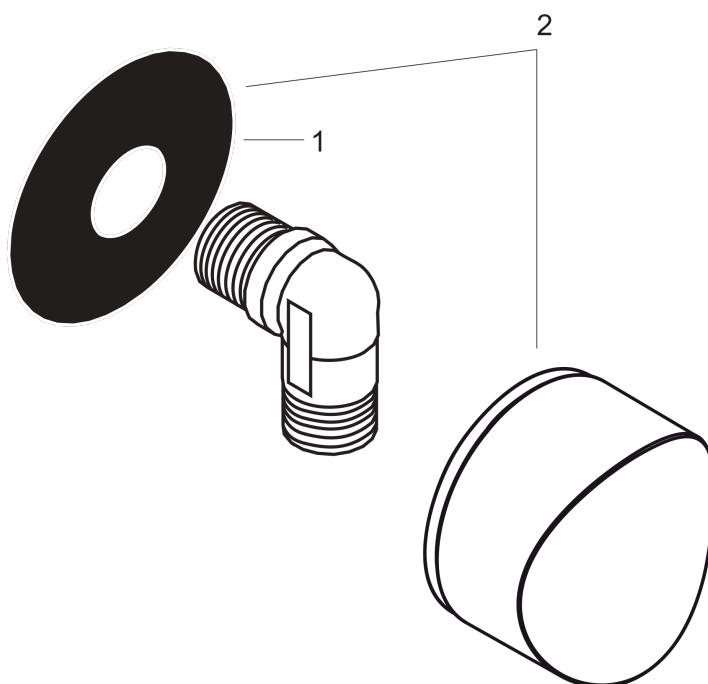

FixFit**Шланговое подсоединение S без клапана обратного тока**Поверхности : **хром** Артикульный номер: **27453000****Описание****Характеристики**

- внутренняя часть из металла
- вид соединения: 1/2"

Продукт**Чертеж**

FixFit**Шланговое подключение S без клапана обратного тока**Поверхности : **хром** Артикульный номер: **27453000**

Покомпонентное изображение

Год выпуска: >04/06

FixFit**Шланговое подсоединение S без клапана обратного тока**Поверхности : **хром** Артикульный номер: **27453000****Перечень запасных частей**Год выпуска: **>04/06**

Позиция	Описание	Артикульный номер	PC	PU
1	support element	98557000	-	1
2	cover	92451000	-	1