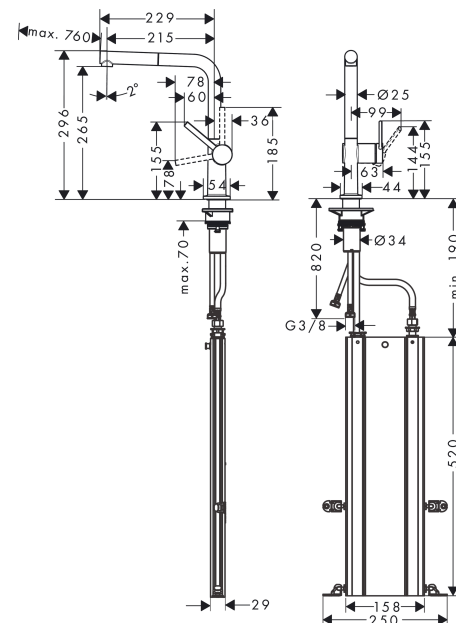

Talis M54

Кухонный смеситель однорычажный, 270, с вытяжным изливом, 1jet, sBox

Поверхности : хром Артикульный номер: 72809000

Описание

Характеристики

- состоит из: однорычажный кухонный смеситель, корпус для шланга
- ComfortZone 270
- L-образный излив
- угол поворота излива: регулировка на 4 уровня 60°, 110°, 150° или 360°
- ламинарная струя
- максимальный расход воды при 3 барах: 7 л/мин
- керамический узел смешивания
- соединительные шланги G 3/8
- регулируемое ограничение температуры
- встроенный клапан обратного тока воды
- подходит для проточных водонагревателей
- короб sBox для тихого, плавного, безопасного перемещения шланга в кухонном шкафу, под столешницей
- длина удлинения До 76 см

Технология

Награды за дизайн

reddot winner 2020

reddot winner 2021

Продукт

Чертеж