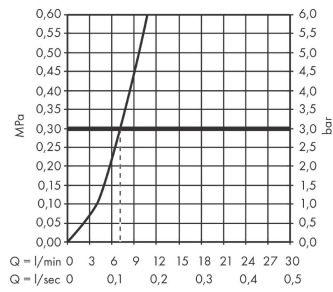

Talis M54

Кухонный смеситель однорычажный, 270, с вытяжным изливом, 1jet, sBox

Поверхности : **хром** Артикульный номер: **72809000**

График расхода воды