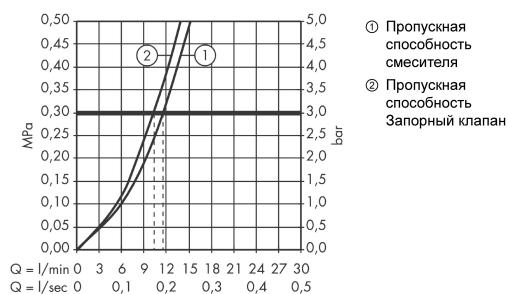

Focus M41

Кухонный смеситель однорычажный, 260, с запорным вентилем, 1jet

Поверхности : хром Артикульный номер: 31823000

Описание

Характеристики

- ComfortZone 260
- выступ 204 мм
- высота излива: 283 мм
- угол поворота излива: регулировка на 3 уровня, на 110°, 150° или 360°
- обычная струя
- с запорным вентилем устройства
- максимальный расход воды при 3 барах: 12 л/мин
- керамический узел смешивания
- соединительные шланги G 3/8
- регулируемое ограничение температуры
- подходит для проточных водонагревателей

Технология

Продукт

Чертеж

График расхода воды

Focus M41

Кухонный смеситель однорычажный, 260, с запорным вентилем, 1jet

Поверхности : хром Артикульный номер: 31823000

Покомпонентное изображение