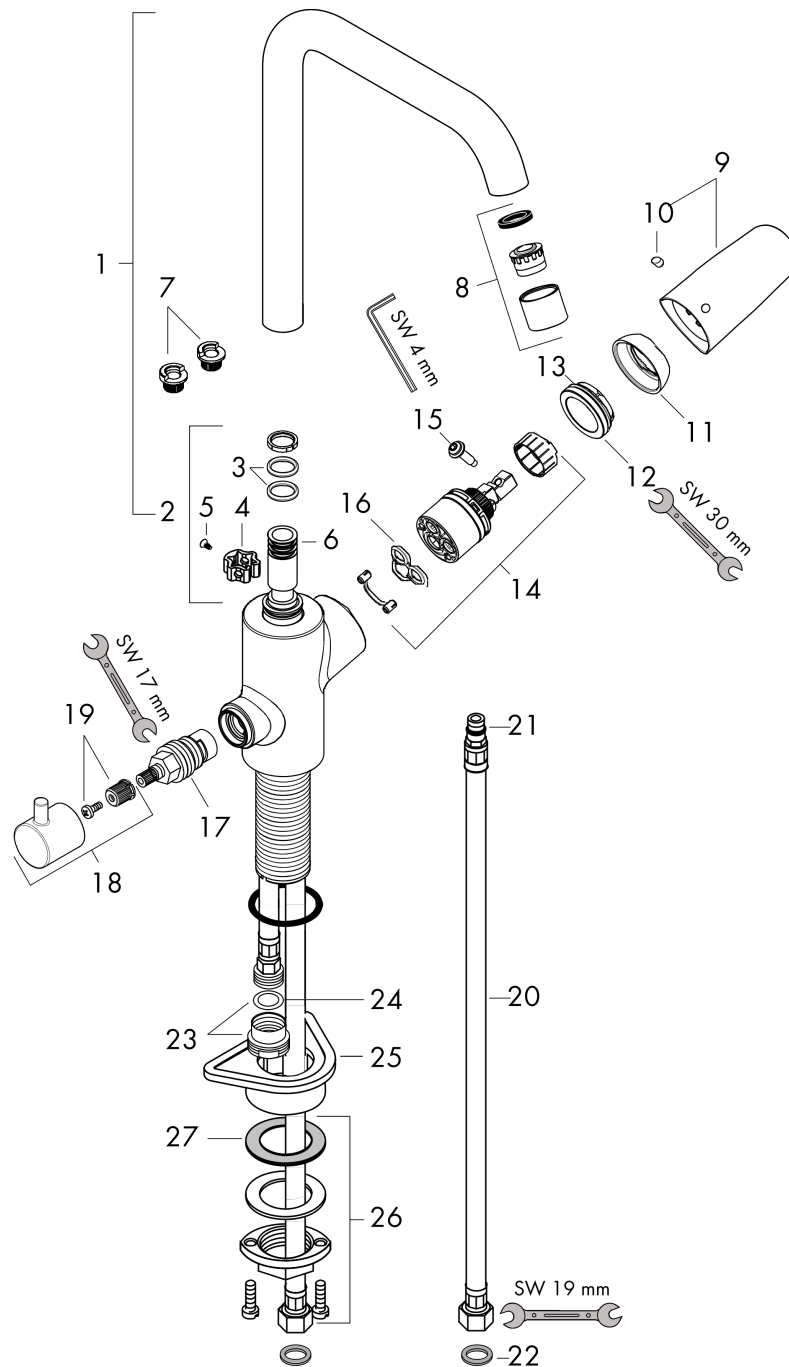

Технология

Продукт

Чертеж

График расхода воды

Focus M41

Кухонный смеситель однорычажный, 260, с запорным вентилем, 1jet

Поверхности : хром Артикульный номер: 31823000

Покомпонентное изображение

Год выпуска: >09/12

Focus M41**Кухонный смеситель однорычажный, 260, с запорным вентилем, 1jet**Поверхности : **хром** Артикульный номер: **31823000****Перечень запасных частей**

Год выпуска: >09/12

| Позиция | Описание | Артикульный номер | PC | PU |
|---------|-------------------------------------|-------------------|----|----|
| 1 | spout cpl. | 95822000 | - | 1 |
| 2 | sealing set | 92646000 | - | 1 |
| 3 | O-Ring 14x2,5 | 98189000 | - | 1 |
| 4 | axialring | 97558000 | - | 1 |
| 5 | screw | 97662000 | - | 1 |
| 6 | O-ring 16x2 | 98133000 | - | 1 |
| 7 | set of locating rings (110° / 150°) | 98486000 | - | 1 |
| 8 | aerator M22x1 (15 l/min) | 95824000 | - | 1 |
| 9 | handle | 98356000 | - | 1 |
| 10 | screw cover | 96338000 | - | 1 |
| 11 | flange | 95498000 | - | 1 |
| 12 | nut | 97209000 | - | 1 |
| 13 | O-Ring 32x2 | 98193000 | - | 1 |
| 14 | cartridge, assy | 92730000 | - | 1 |
| 15 | locking screw for handle | 95140000 | - | 1 |
| 16 | seal | 95008000 | - | 1 |
| 17 | shut off unit right closing | 98817000 | - | 1 |
| 18 | handle | 95629000 | - | 1 |
| 19 | handle fixing set | 98932000 | - | 1 |
| 20 | connection hose 900 mm M8x0,75 G3/8 | 98758000 | - | 1 |
| 21 | O-ring 7x1,5 | 98422000 | - | 1 |
| 22 | sealing set | 95581000 | - | 1 |
| 23 | reduction coupling | 92844000 | - | 1 |
| 24 | flat seal | 97674000 | - | 1 |
| 25 | support | 97523000 | - | 1 |
| 26 | fixing set (Ø 34) | 95049000 | - | 1 |
| 27 | lever collar | 97548000 | - | 1 |