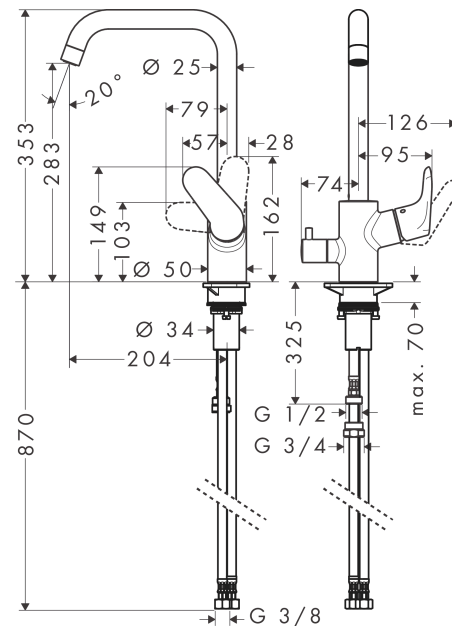

Focus M41

Кухонный смеситель однорычажный, 260, с запорным вентилем, 1jet

Поверхности : хром   Артикульный номер: 31823000

Описание

Характеристики

- ComfortZone 260
- выступ 204 мм
- высота излива: 283 мм
- угол поворота излива: регулировка на 3 уровня, на 110°, 150° или 360°
- обычная струя
- с запорным вентилем устройства
- максимальный расход воды при 3 барах: 12 л/мин
- керамический узел смешивания
- соединительные шланги G 3/8
- регулируемое ограничение температуры
- подходит для проточных водонагревателей

Технология

Продукт

Чертеж

График расхода воды