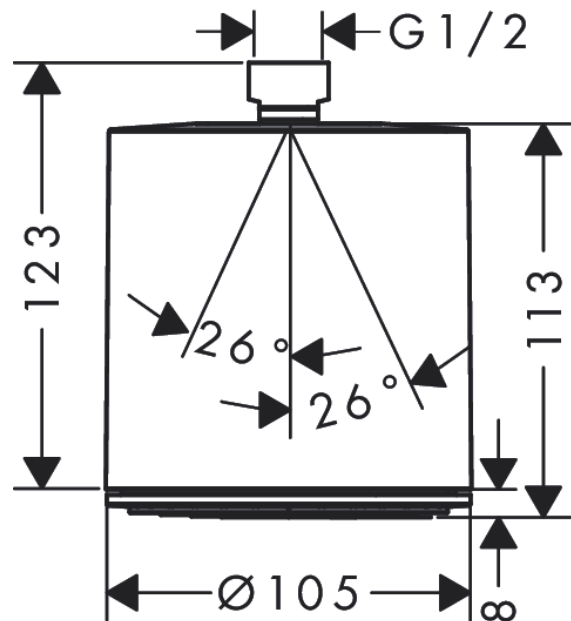

Pulsify S

Верхний душ 105 1jet

Поверхности : **хром** Артикульный номер: **24130000**

Описание

Характеристики

- размер душевого диска: 105 мм
- тип струи: PowderRain
- шарнирное соединение: регулируемый угол верхнего душа
- материал душевого диска: пластик
- поверхность душевого диска: графит
- максимальный расход воды при 3 барах: 11,7 л/мин
- расход воды PowderRain (при 3 барах): 11,7 л/мин
- минимальный расход для корректной работы: 5,6 л/мин
- минимальное давление: 0,8 бар
- соединительная резьба G ½
- подходит для проточных водонагревателей

Технология

Награды за дизайн

reddot winner 2021

Продукт

Чертеж

Pulsify S

Верхний душ 105 1jet

Поверхности : **хром** Артикульный номер: **24130000**

График расхода воды

Расход измерен практически с помощью соответствующей арматуры (термостат/смеситель/скрытый клапан).

Pulsify S**Верхний душ 105 1jet**Поверхности : **хром** Артикульный номер: **24130000****Покомпонентное изображение**

Год выпуска: >06/21

Pulsify S**Верхний душ 105 1jet**Поверхности : **хром** Артикульный номер: **24130000****Перечень запасных частей**Год выпуска: **>06/21**

Позиция	Описание	Артикульный номер	PC	PU
1	filter packing	93774000	-	1