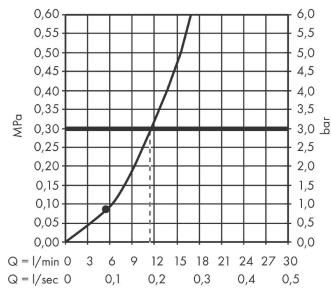

Pulsify S

Верхний душ 105 1jet

Поверхности : **хром** Артикульный номер: **24130000**

Описание

Характеристики

- размер душевого диска: 105 мм
- тип струи: PowderRain
- шарнирное соединение: регулируемый угол верхнего душа
- материал душевого диска: пластик
- поверхность душевого диска: графит
- максимальный расход воды при 3 барах: 11,7 л/мин
- расход воды PowderRain (при 3 барах): 11,7 л/мин
- минимальный расход для корректной работы: 5,6 л/мин
- минимальное давление: 0,8 бар
- соединительная резьба G ½
- подходит для проточных водонагревателей

Технология

Награды за дизайн

reddot winner 2021

Продукт

Чертеж

Pulsify S

Верхний душ 105 1jet

Поверхности : **хром** Артикульный номер: **24130000**

График расхода воды

Расход измерен практически с помощью соответствующей арматуры (термостат/смеситель/скрытый клапан).

Pulsify S**Верхний душ 105 1jet**Поверхности : **хром** Артикульный номер: **24130000****Покомпонентное изображение**