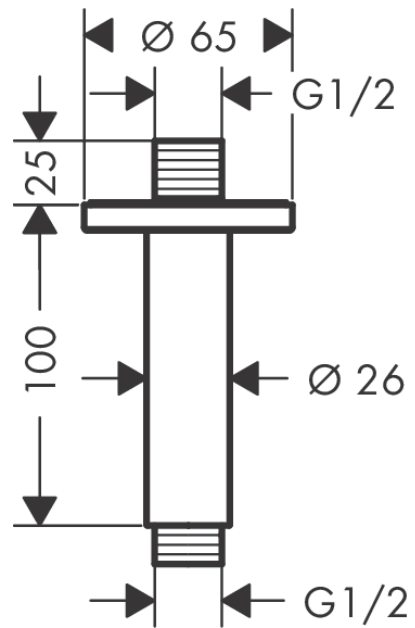

Vernis Blend**Потолочное подсоединение 10 см**Поверхности : **матовый черный** Артикульный номер: **27804670**

T

Описание**Характеристики**

- длина: 100 мм
- Ø стержня: 26 мм
- вид монтажа: наружный монтаж
- материал: латунь
- вид соединения: 1/2"

Продукт**Чертеж**

Vernis Blend

Потолочное подсоединение 10 см

Поверхности : матовый черный Артикульный номер: 27804670

T

Покомпонентное изображение

Год выпуска: >04/21