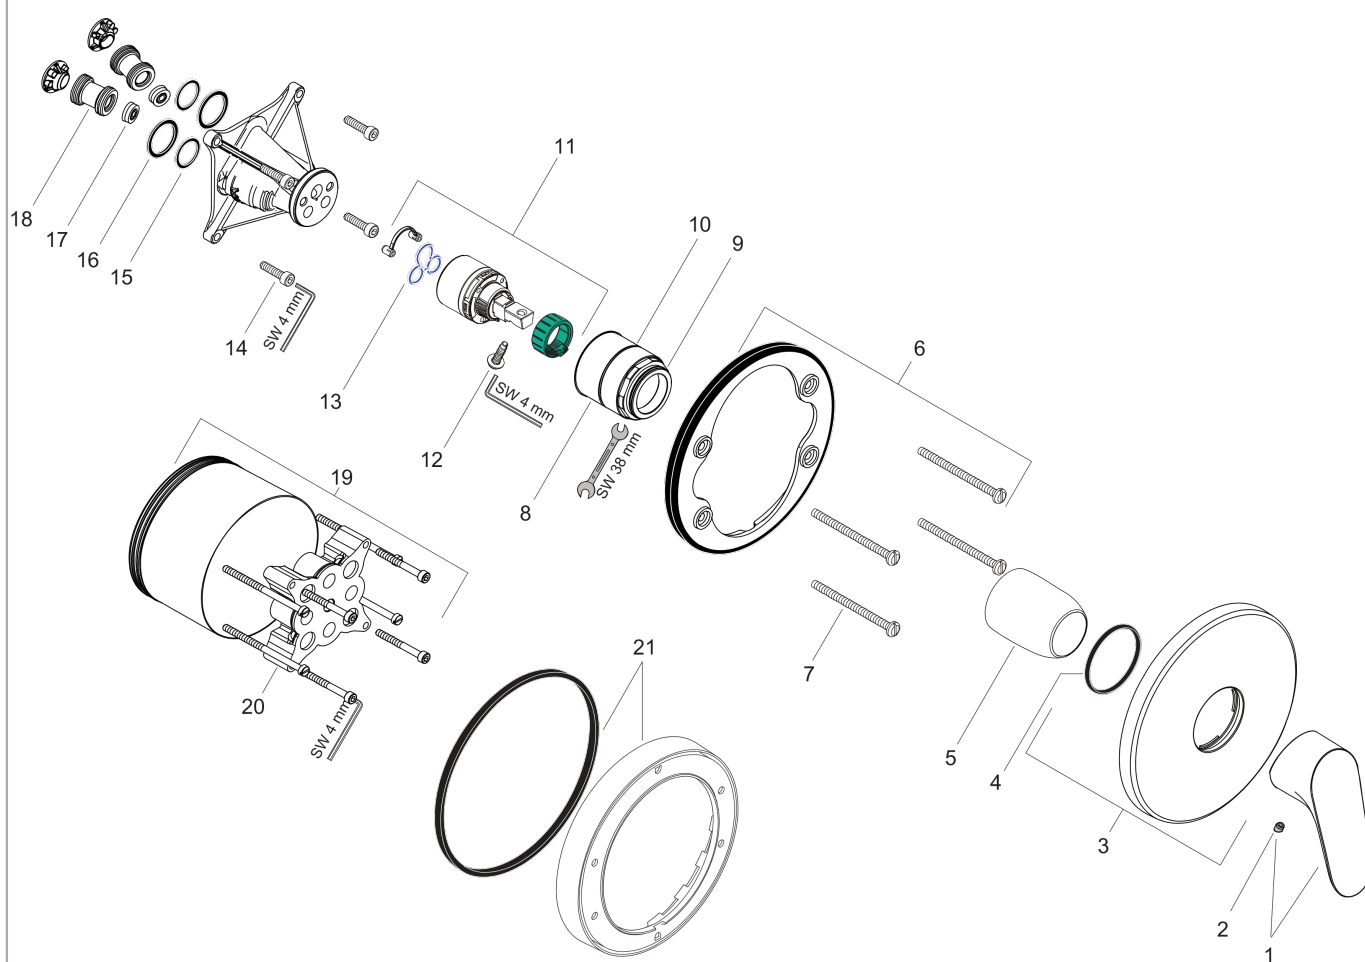

**Vernis Blend****Смеситель для душа, однорычажный, скрытого монтажа**Поверхности : **матовый черный**    Артикульный номер: **71667670****Описание****Характеристики**

- 1 потребитель
- максимальный расход воды при 3 барах: 29,3 л/мин
- керамический узел смешивания
- регулируемое ограничение температуры
- вид соединения: скрытая часть
- мин. рабочее давление: 1 бар
- макс. рабочее давление: 10 бар

**Продукт****Чертеж****График расхода воды**

**Vernis Blend**

**Смеситель для душа, однорычажный, скрытого монтажа**

Поверхности : **матовый черный**    Артикульный номер: **71667670**

**Покомпонентное изображение**

Год выпуска: >06/22

**Vernis Blend****Смеситель для душа, однорычажный, скрытого монтажа**Поверхности : **матовый черный** Артикульный номер: **71667670****Перечень запасных частей**

Год выпуска: &gt;06/22

Позиция	Описание	Артикульный номер	PC	PU
1	handle	93715670	-	1
2	screw cover	96338000	-	1
3	escutcheon Ø 150 mm	98792670	-	1
4	O-ring 43x3	98418000	-	1
5	sleeve	98790670	-	1
6	holder for escutcheon	98793000	-	1
7	set of fixing screws	96454000	-	1
8	nut	98796000	-	1
9	O-ring 30x1,5	98433000	-	1
10	O-ring 39x1,5	98400000	-	1
11	cartridge, assy	92730000	-	1
12	locking screw for handle	95140000	-	1
13	seal	95008000	-	1
14	set of screws	96525000	-	1
15	O-ring 16x2	98133000	-	1
16	O-Ring 22x2	98185000	-	1
17	flow limiter (22 l/min)	95884000	-	1
18	noise reduction	96429000	-	1
19	extension 25 mm	13595000	-	1
20	set of fixing screws	97747000	-	1
21	extension 22 mm (Ø 150 mm)	13597670	-	1
a	concealed item	01800180	-	1