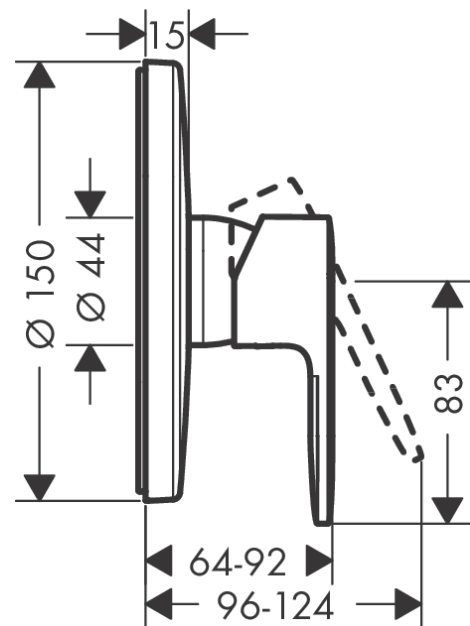

**Vernis Blend****Смеситель для душа, однорычажный, скрытого монтажа**Поверхности : **матовый черный**    Артикульный номер: **71667670****Описание****Характеристики**

- 1 потребитель
- максимальный расход воды при 3 барах: 29,3 л/мин
- керамический узел смешивания
- регулируемое ограничение температуры
- вид соединения: скрытая часть
- мин. рабочее давление: 1 бар
- макс. рабочее давление: 10 бар

**Продукт****Чертеж****График расхода воды**

**Vernis Blend**

**Смеситель для душа, однорычажный, скрытого монтажа**

Поверхности : **матовый черный**    Артикульный номер: **71667670**

**Покомпонентное изображение**

Год выпуска: >06/22

**Vernis Blend****Смеситель для душа, однорычажный, скрытого монтажа**Поверхности : **матовый черный** Артикульный номер: **71667670****Перечень запасных частей**

Год выпуска: &gt;06/22

Позиция	Описание	Артикульный номер	PC	PU
1	handle	93715670	-	1
2	screw cover	96338000	-	1
3	escutcheon Ø 150 mm	98792670	-	1
4	O-ring 43x3	98418000	-	1
5	sleeve	98790670	-	1
6	holder for escutcheon	98793000	-	1
7	set of fixing screws	96454000	-	1
8	nut	98796000	-	1
9	O-ring 30x1,5	98433000	-	1
10	O-ring 39x1,5	98400000	-	1
11	cartridge, assy	92730000	-	1
12	locking screw for handle	95140000	-	1
13	seal	95008000	-	1
14	set of screws	96525000	-	1
15	O-ring 16x2	98133000	-	1
16	O-Ring 22x2	98185000	-	1
17	flow limiter (22 l/min)	95884000	-	1
18	noise reduction	96429000	-	1
19	extension 25 mm	13595000	-	1
20	set of fixing screws	97747000	-	1
21	extension 22 mm (Ø 150 mm)	13597670	-	1
a	concealed item	01800180	-	1