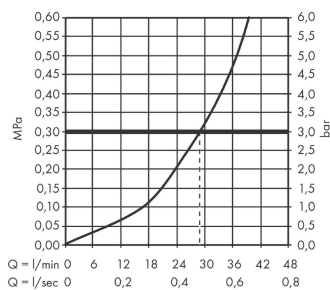

**Vernis Blend****Смеситель для душа, однорычажный, скрытого монтажа**Поверхности : **матовый черный**    Артикульный номер: **71667670****Описание****Характеристики**

- 1 потребитель
- максимальный расход воды при 3 барах: 29,3 л/мин
- керамический узел смешивания
- регулируемое ограничение температуры
- вид соединения: скрытая часть
- мин. рабочее давление: 1 бар
- макс. рабочее давление: 10 бар

**Продукт****Чертеж****График расхода воды**

**Vernis Blend**

**Смеситель для душа, однорычажный, скрытого монтажа**

Поверхности : **матовый черный**    Артикульный номер: **71667670**

**Покомпонентное изображение**