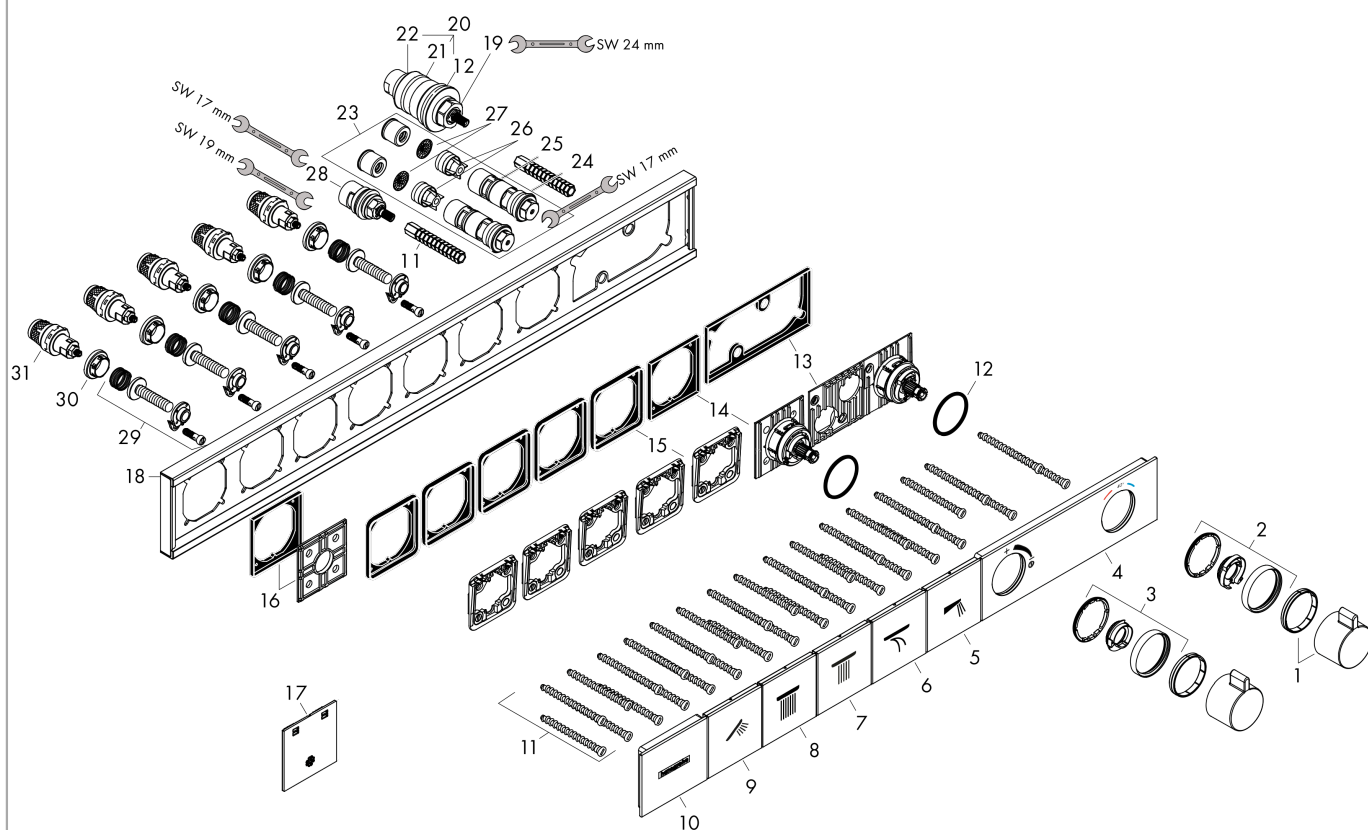

RainSelect

Термостат, СМ, для 5 потребителей

Поверхности : **матовый белый**   Артикульный номер: **15384700**

Покомпонентное изображение

Год выпуска: >07/19

RainSelect

Термостат, СМ, для 5 потребителей

Поверхности : **матовый белый** Артикульный номер: **15384700**

0000000000

Перечень запасных частей

Год выпуска: >07/19

Позиция	Описание	Артикульный номер	PC	PU
1	handle for thermostat	92215700	-	1
2	safety set	93112700	-	1
3	safety set	93113700	-	1
4	cover	93105450	-	1
5	neck jet	93498450	-	1
6	symbol Flood jet	93305450	-	1
7	symbol head shower	93499450	-	1
8	symbol head shower Rain large	93107450	-	1
9	symbol handshower	93106450	-	1
10	cover	93501450	-	1
11	mounting kit	93102000	-	1
12	O-ring 38x2,5	98198000	-	1
13	adapter for handle	93109000	-	1
14	adapter for handle	93315000	-	1
15	support element	93111000	-	1
16	support element	93314000	-	1
17	fit-up aid	93417000	-	1
18	escutcheon	93318700	-	1
19	thermostat cartridge	96633000	-	1
20	sealing set	96636000	-	1
21	O-ring 34x2	98383000	-	1
22	O-ring 26x2	98147000	-	1
23	service unit	93406000	-	1
24	O-ring 20x2	98165000	-	1
25	O-ring 20x1,5	98197000	-	1
26	non return valve	96655000	-	1
27	filter	97367000	-	1
28	shut off unit	98536000	-	1
29	Select-adapter	93103000	-	1
30	nut	98368000	-	1
31	shut off unit	95758000	-	1
a	concealed item	15313180	-	1
b	Grease	90920000	-	1
c	extension 25 mm	93435000	-	1