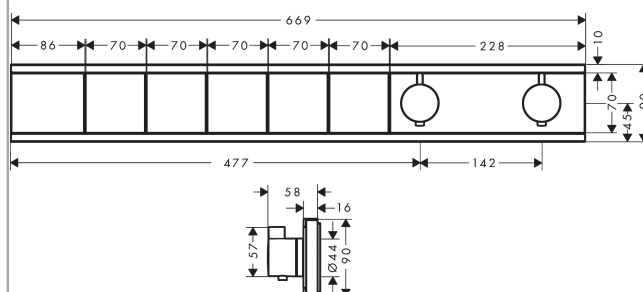

RainSelect**Термостат, СМ, для 5 потребителей**Поверхности : **матовый белый** Артикульный номер: **15384700****Описание****Характеристики**

- 5 потребителей
- в зависимости от расхода и ситуации при установке, снижение расхода примерно на 50%, встроенная функция отключения
- кнопка включения/выключения Select для 5 потребителей
- возможно одновременное включение нескольких потребителей
- максимальный расход воды при 3 барах: 38 л/мин
- расход воды при одновременном использовании всех потребителей: 38 л/мин
- картридж термостата, клапан Select
- предохранительный ограничитель при 40°C
- регулируемое ограничение температуры
- клапан обратного тока воды
- вид соединения: скрытая часть
- мин. рабочее давление: 1 бар
- макс. рабочее давление: 10 бар
- Термостат поставляется с кнопками ручной душ, PowderRain, Waterfall, Rain (широкая струя), плечевой душ

Технология**Продукт****Чертеж**

RainSelect

Термостат, СМ, для 5 потребителей

Поверхности : матовый белый Артикулный номер: 15384700

Пример монтажа

RainSelect
1531318X / 15384XXX

RainSelect

Термостат, СМ, для 5 потребителей