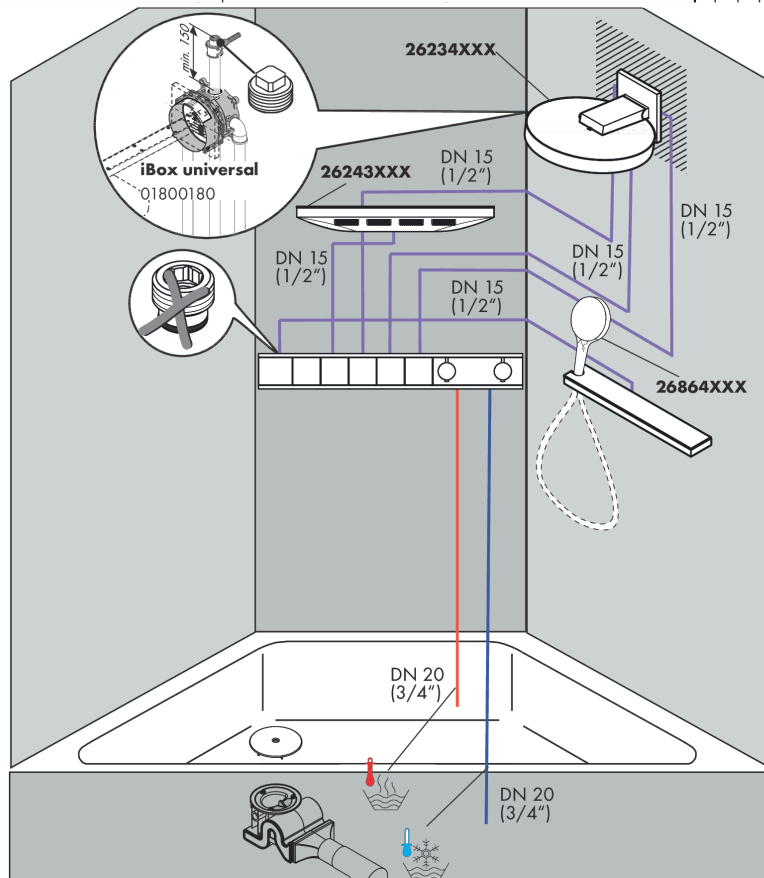

RainSelect**Термостат, СМ, для 5 потребителей**Поверхности : **матовый белый** Артикульный номер: **15384700****Описание****Характеристики**

- 5 потребителей
- в зависимости от расхода и ситуации при установке, снижение расхода примерно на 50%, встроенная функция отключения
- кнопка включения/выключения Select для 5 потребителей
- возможно одновременное включение нескольких потребителей
- максимальный расход воды при 3 барах: 38 л/мин
- расход воды при одновременном использовании всех потребителей: 38 л/мин
- картридж термостата, клапан Select
- предохранительный ограничитель при 40°C
- регулируемое ограничение температуры
- клапан обратного тока воды
- вид соединения: скрытая часть
- мин. рабочее давление: 1 бар
- макс. рабочее давление: 10 бар
- Термостат поставляется с кнопками ручной душ, PowderRain, Waterfall, Rain (широкая струя), плечевой душ

Технология**Продукт****Чертеж**

RainSelect

Термостат, СМ, для 5 потребителей

Поверхности : матовый белый Артикулный номер: 15384700

Пример монтажа

RainSelect
1531318X / 15384XXX

RainSelect

Термостат, СМ, для 5 потребителей