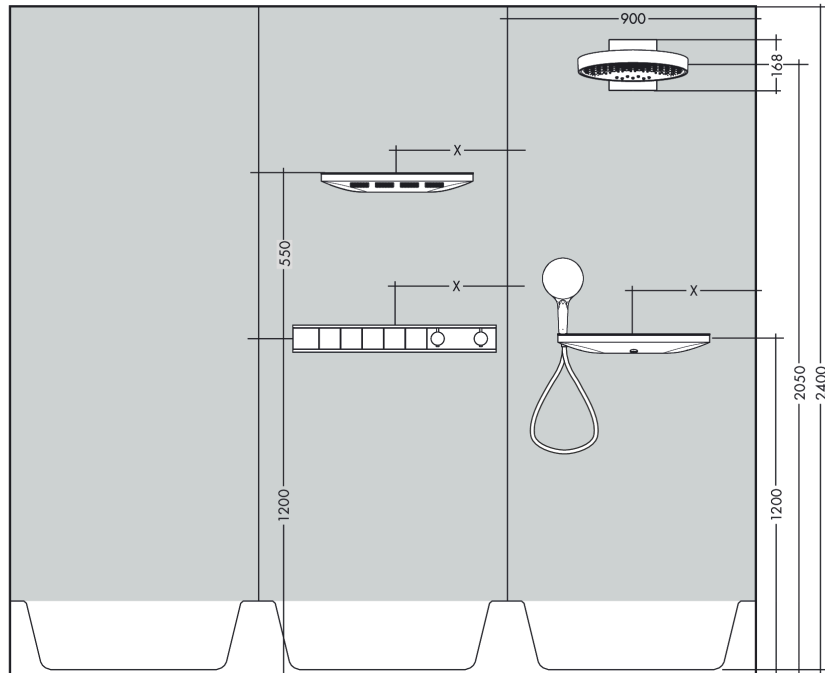

RainSelect**Термостат, СМ, для 5 потребителей**Поверхности : **матовый белый** Артикульный номер: **15384700****Описание****Характеристики**

- 5 потребителей
- в зависимости от расхода и ситуации при установке, снижение расхода примерно на 50%, встроенная функция отключения
- кнопка включения/выключения Select для 5 потребителей
- возможно одновременное включение нескольких потребителей
- максимальный расход воды при 3 барах: 38 л/мин
- расход воды при одновременном использовании всех потребителей: 38 л/мин
- картридж термостата, клапан Select
- предохранительный ограничитель при 40°C
- регулируемое ограничение температуры
- клапан обратного тока воды
- вид соединения: скрытая часть
- мин. рабочее давление: 1 бар
- макс. рабочее давление: 10 бар
- Термостат поставляется с кнопками ручной душ, PowderRain, Waterfall, Rain (широкая струя), плечевой душ

Технология**Продукт****Чертеж**

RainSelect

Термостат, СМ, для 5 потребителей

Поверхности : матовый белый Артикулный номер: 15384700

Пример монтажа

RainSelect
1531318X / 15384XXX

RainSelect

Термостат, СМ, для 5 потребителей

Поверхности : **матовый белый** Артикульный номер: **15384700**

Покомпонентное изображение

Год выпуска: >07/19

RainSelect**Термостат, СМ, для 5 потребителей**Поверхности : **матовый белый** Артикульный номер: **15384700**