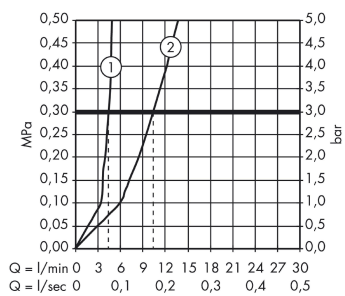

**Технология****Продукт****Чертеж**

**Talis S**

**Смеситель для раковины, однорычажный, с поворотным изливом, со сливным гарнитуром**

Поверхности : **хром**    Артикульный номер: **32070000**

**График расхода воды**