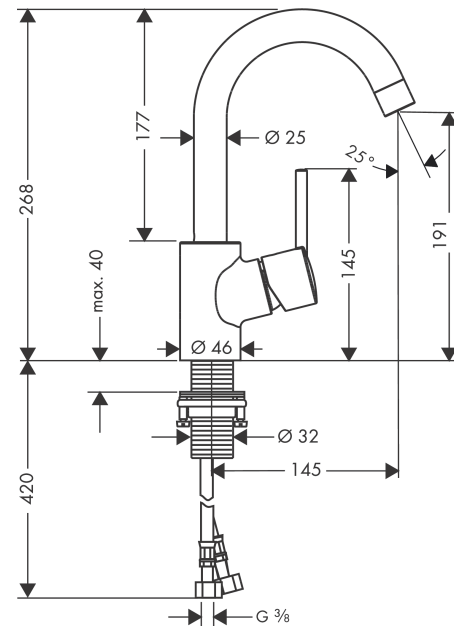

**Talis S****Смеситель для раковины, однорычажный, с поворотным изливом, со сливным гарнитуром**Поверхности : **хром**    Артикульный номер: **32070000****Описание****Характеристики**

- состоит из: однорычажный смеситель для раковины, слив/перелив
- ComfortZone 200
- выступ: 145 мм
- высота излива: 191 мм
- угол поворота излива: 360°
- тип струи: обычная струя
- максимальный расход воды при 3 барах: 5 л/мин
- керамический узел смешивания
- регулируемое ограничение температуры
- подходит для проточных водонагревателей
- донный клапан, 1¼"
- материал сливного набора: металл
- вид соединения: соединительные шланги G ¾"
- рукоятка расположена у основания корпуса (не подходит для раковины в форме таза)

**Технология****Продукт****Чертеж**

**Talis S**

**Смеситель для раковины, однорычажный, с поворотным изливом, со сливным гарнитуром**

Поверхности : **хром**    Артикульный номер: **32070000**

**График расхода воды**

Год выпуска: &gt;08/13

Позиция	Описание	Артикульный номер	PC	PU
1	handle	32095000	-	1
2	screw cover	96338000	-	1
3	flange	97406000	-	1
4	nut	97209000	-	1
5	O-Ring 32x2	98193000	-	1
6	cartridge, assy	92730000	-	1
7	locking screw for handle	95140000	-	1
8	seal	95008000	-	1
9	spout cpl.	96521000	-	1
10	aerator M22x1 (5 l/min)	95455000	-	1
11	screw	97662000	-	1
12	sealing set	92646000	-	1
13	O-Ring 14x2,5	98189000	-	1
14	axialring	97558000	-	1
15	pull rod	96657000	-	1
16	O-ring 34x4	98155000	-	1
17	fixing set (Ø 32)	13961000	-	1
18	lever collar	97548000	-	1
19	connection hose 450 mm M8x0,75 G3/8	97206000	-	1
20	O-ring 7x1,5	98422000	-	1
a	pop up waste	94139000	-	1
b	fixation extension 35 mm	13898000	-	1