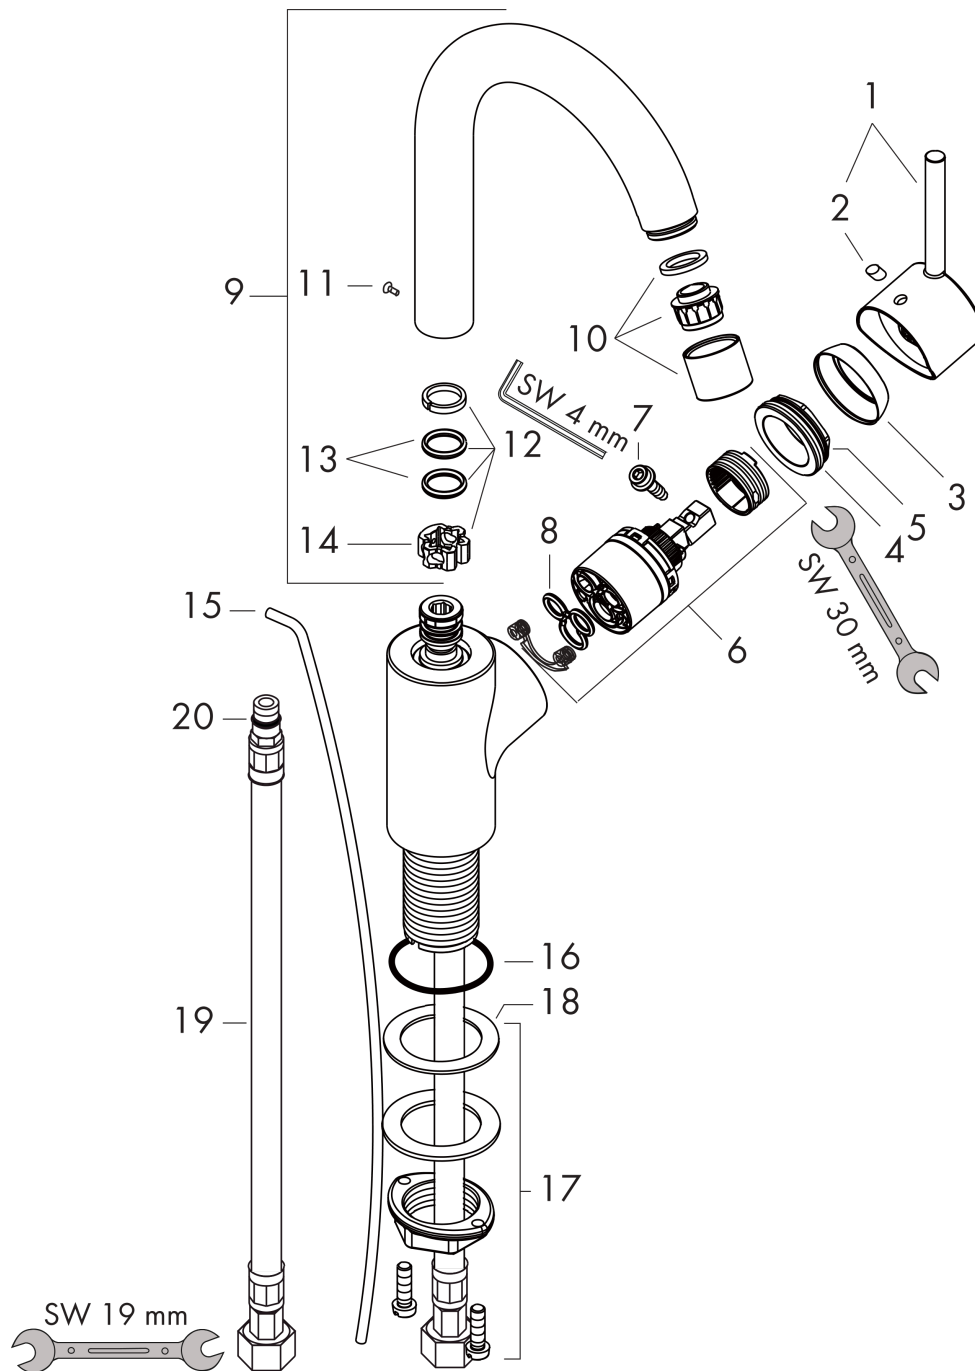

**Технология****Продукт****Чертеж**

**Talis S**

**Смеситель для раковины, однорычажный, с поворотным изливом, со сливным гарнитуром**

Поверхности : **хром**    Артикульный номер: **32070000**

**График расхода воды**

**Talis S**

Смеситель для раковины, однорычажный, с поворотным изливом, со сливным гарнитуром

Поверхности : хром    Артикульный номер: 32070000

Покомпонентное изображение

Год выпуска: >08/13

**Talis S****Смеситель для раковины, однорычажный, с поворотным изливом, со сливным гарнитуром**Поверхности : **хром** Артикульный номер: **32070000****Перечень запасных частей**

Год выпуска: &gt;08/13

Позиция	Описание	Артикульный номер	PC	PU
1	handle	32095000	-	1
2	screw cover	96338000	-	1
3	flange	97406000	-	1
4	nut	97209000	-	1
5	O-Ring 32x2	98193000	-	1
6	cartridge, assy	92730000	-	1
7	locking screw for handle	95140000	-	1
8	seal	95008000	-	1
9	spout cpl.	96521000	-	1
10	aerator M22x1 (5 l/min)	95455000	-	1
11	screw	97662000	-	1
12	sealing set	92646000	-	1
13	O-Ring 14x2,5	98189000	-	1
14	axialring	97558000	-	1
15	pull rod	96657000	-	1
16	O-ring 34x4	98155000	-	1
17	fixing set (Ø 32)	13961000	-	1
18	lever collar	97548000	-	1
19	connection hose 450 mm M8x0,75 G3/8	97206000	-	1
20	O-ring 7x1,5	98422000	-	1
a	pop up waste	94139000	-	1
b	fixation extension 35 mm	13898000	-	1