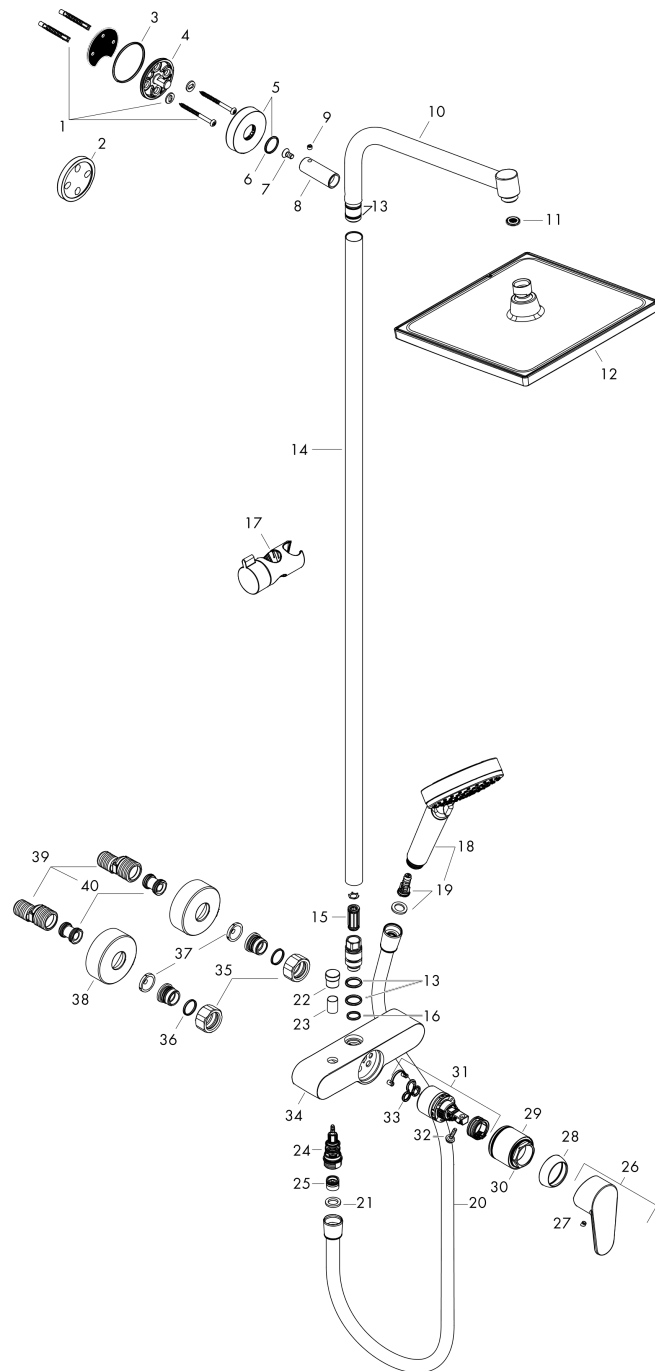

**Технология**

**Crometta E**  
**Crometta E 240 1jet Showerpipe с однорычажным смесителем**  
 Поверхности : **хром**    Артикульный номер: **27284000**

Покомпонентное изображение

Год выпуска: >04/16

**Crometta E****Crometta E 240 1jet Showerpipe с однорычажным смесителем**Поверхности : **хром** Артикульный номер: **27284000****Перечень запасных частей**

Год выпуска: &gt;04/16

Позиция	Описание	Артикульный номер	PC	PU
1	mounting set	96179000	-	1
2	tile-matching-disk 7 mm	95239000	-	1
3	O-Ring 50x2	98187000	-	1
4	wall flange	95688000	-	1
5	escutcheon Ø 60 mm	95692000	-	1
6	O-ring 20x2	98165000	-	1
7	screw	92137000	-	1
8	sleeve	92166000	-	1
9	hollow set screw M6x5	98447000	-	1
10	shower arm	93072000	-	1
11	filter packing	94246000	-	1
12	head shower	26726000	-	1
13	O-ring 15x2,5	98131000	-	1
14	pipe 1000 mm	96743000	-	1
15	noise reduction	95009000	-	1
16	O-ring 12x2,25	98382000	-	1
17	support, assy	92366000	-	1
18	handshower	26330400	-	1
19	filter insert	97708000	-	1
20	shower hose Isiflex'B 1,60 m	28276000	-	1
21	seal	98058000	-	1
22	diverter knob	97981000	-	1
23	sleeve	97979000	-	1
24	selector (invers)	95657000	-	1
25	non return valve	97980000	-	1
26	handle	98532000	-	1
27	screw cover	96338000	-	1
28	flange	97406000	-	1
29	nut	97977000	-	1
30	O-Ring 32x2	98193000	-	1
31	cartridge, assy	92730000	-	1
32	locking screw for handle	95140000	-	1
33	seal	95008000	-	1
34	installation unit cpl. without handle	93674000	-	1
35	set of nuts	96157000	-	1
36	O-ring 17x1,5	98137000	-	1
37	filter packing	96922000	-	1
38	escutcheon Ø 68 mm	96467000	-	1
39	set of S-unions (±12 mm)	94140000	-	1
40	noise reduction	96429000	-	1