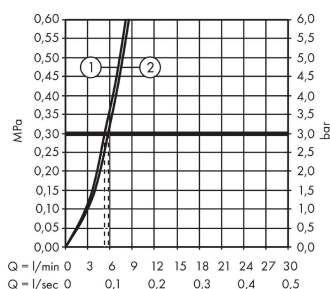

График расхода воды

1. 1 Пропускная способность смесителя
2. 2 Пропускная способность ручного душа