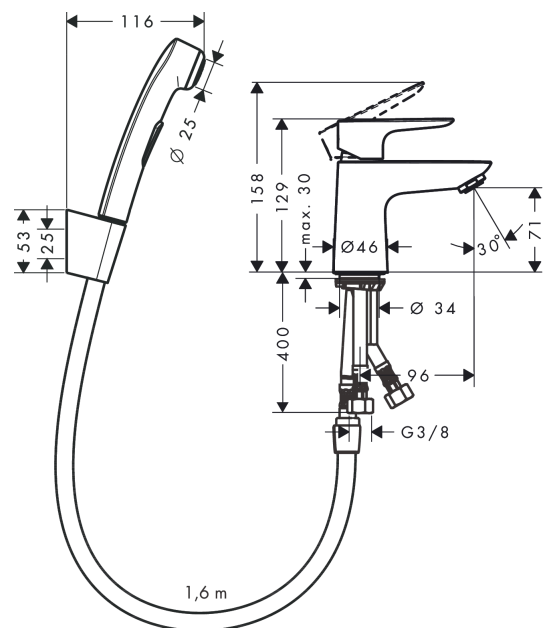

Talis E

Набор для биде, со сливным клапаном Push-Open

Поверхности : хром Артикульный номер: 71729000

Описание

Характеристики

- состоит из: однорычажный смеситель для раковины, ручной душ бидетте, держатель для душа, шланг для душа, слив/перелив
- высота излива: 71 мм
- максимальный расход воды при 3 барах: 5,7 л/мин
- керамический узел смешивания
- регулируемое ограничение температуры
- подходит для проточных водонагревателей
- сливной клапан Push-Open G 1 ¼
- материал сливного набора: металл
- вид соединения: соединительные шланги G ¾

Технология

Продукт

Чертеж

График расхода воды

1. 1 Пропускная способность смесителя
2. 2 Пропускная способность ручного душа