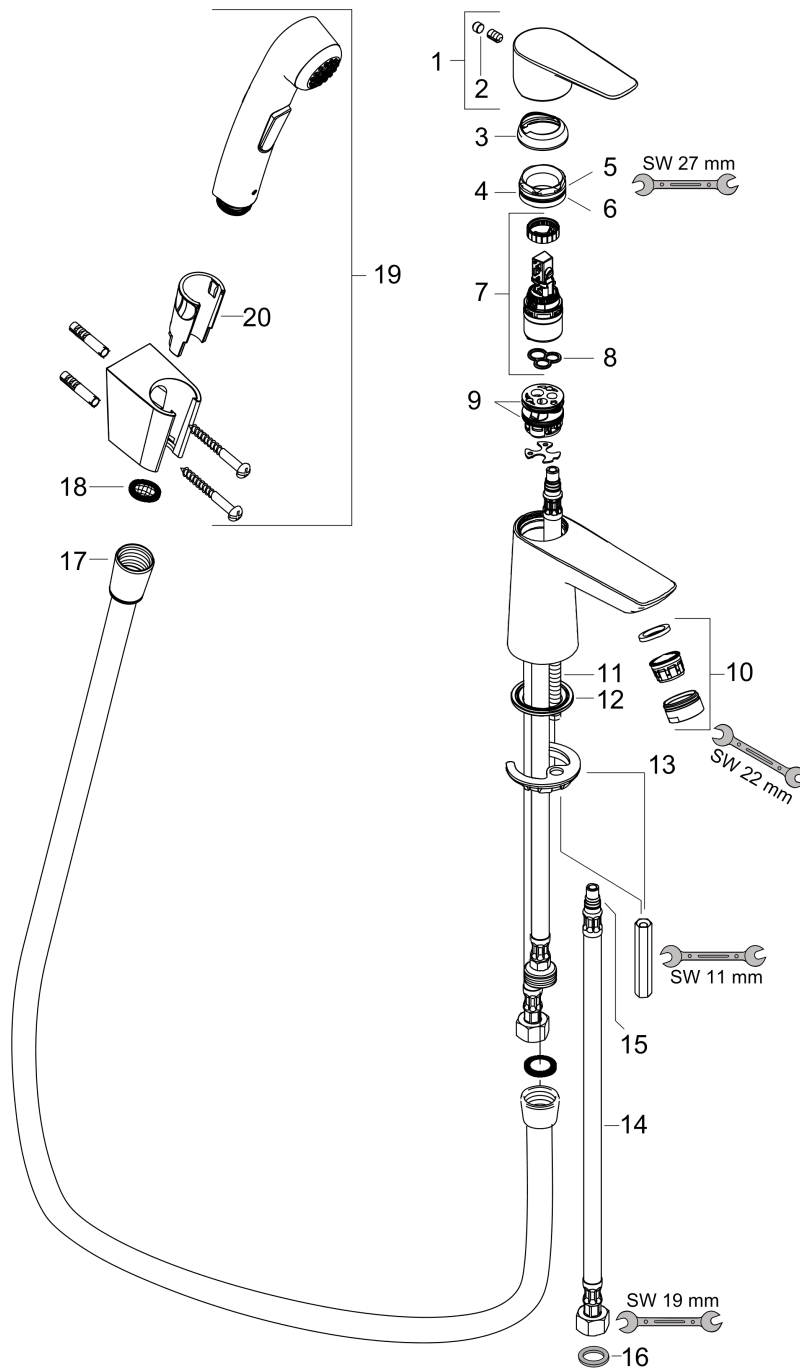

#### Характеристики

- состоит из: однорычажный смеситель для раковины, ручной душ бидетте, держатель для душа, шланг для душа, слив/перелив
- высота излива: 71 мм
- максимальный расход воды при 3 барах: 5,7 л/мин
- керамический узел смешивания
- регулируемое ограничение температуры
- подходит для проточных водонагревателей
- сливной клапан Push-Open G 1 ¼
- материал сливного набора: металл
- вид соединения: соединительные шланги G ¾

### График расхода воды

- 1 Пропускная способность смесителя
- 2 Пропускная способность ручного душа

**Talis E**  
**Набор для биде, со сливным клапаном Push-Open**  
 Поверхности : **хром**    Артикульный номер: **71729000**

Покомпонентное изображение

Год выпуска: >10/15

**Talis E****Набор для биде, со сливным клапаном Push-Open**Поверхности : **хром** Артикульный номер: **71729000****Перечень запасных частей**

Год выпуска: &gt;10/15

Позиция	Описание	Артикульный номер	PC	PU
1	handle	92687000	-	1
2	screw cover	95704000	-	1
3	flange	92625000	-	1
4	nut	92689000	-	1
5	O-ring 25x1,5	98146000	-	1
6	O-ring 27x1,5	92527000	-	1
7	cartridge, assy	97685000	-	1
8	seal	98865000	-	1
9	O-ring 23x2	98398000	-	1
10	aerator M24x1 (15 l/min)	92510000	-	1
11	screw M8 x 68	97736000	-	1
12	seal Ø 42	98722000	-	1
13	fixing set	96016000	-	1
14	connection hose 450 mm M8x0,75 G3/8	97206000	-	1
15	O-ring 7x1,5	98422000	-	1
16	sealing set	95581000	-	1
17	shower hose Isiflex'B 1,60 m	28276000	-	1
18	filter packing	94246000	-	1
19	handshower	96907000	-	1
20	guide	98918000	-	1
a	push-open waste set	50105000	-	1