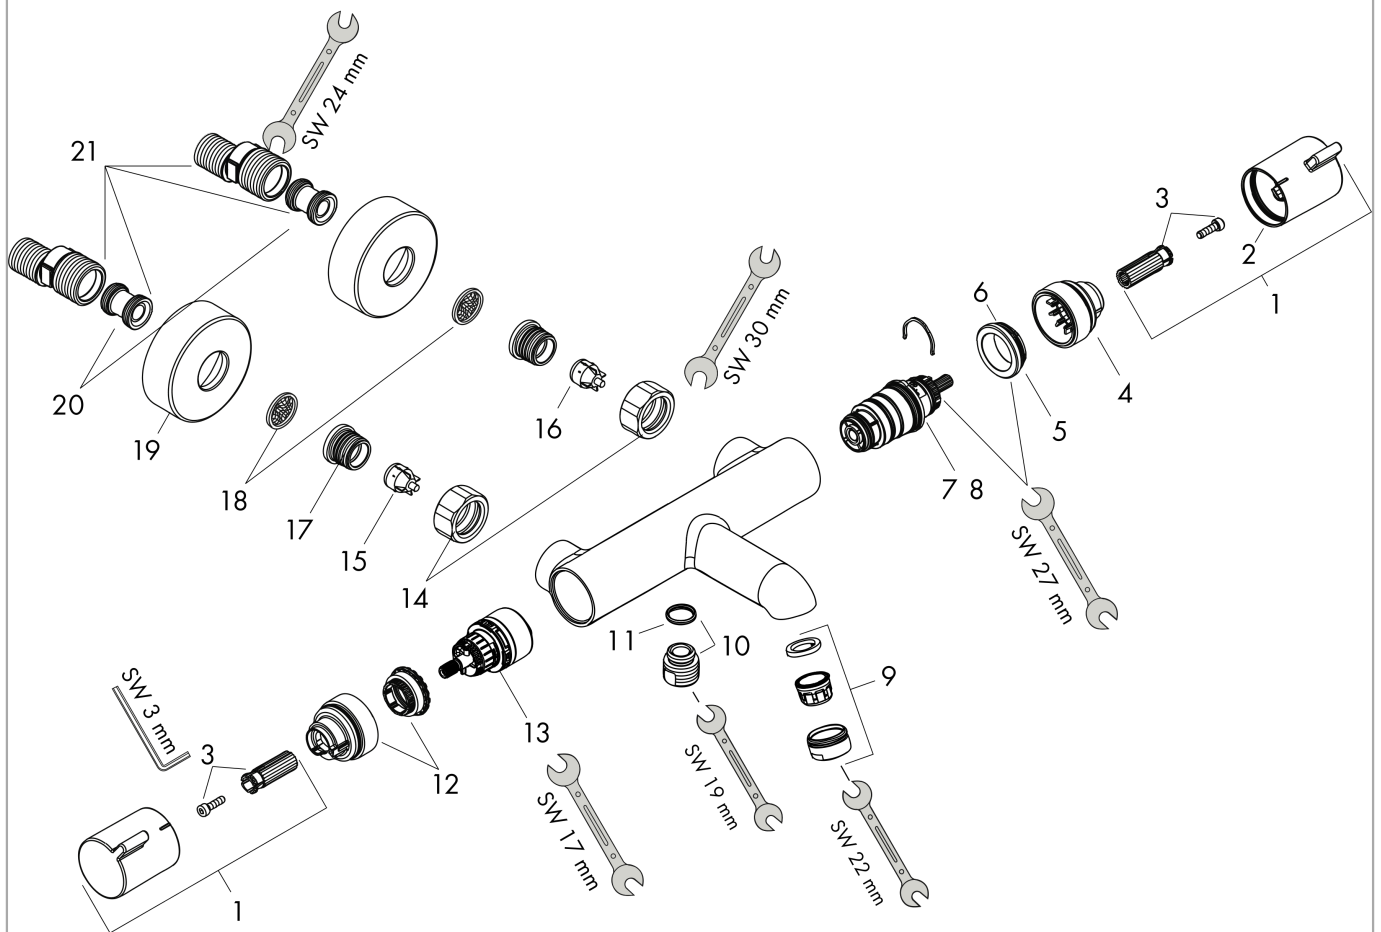

Ecostat

Термостат для ванны Ecostat Comfort, BM, 1/2'

Поверхности : матовый черный   Артикульный номер: 13114670

Покомпонентное изображение

Год выпуска: >07/19

Ecostat

Термостат для ванны Ecostat Comfort, BM, ½'

Поверхности : **матовый черный** Артикульный номер: **13114670**

Перечень запасных частей

Год выпуска: >07/19

Позиция	Описание	Артикульный номер	PC	PU
1	handle	95836670	-	1
2	pushbutton	92848670	-	1
3	handle fixing set	95843000	-	1
4	safety set	95839000	-	1
5	nut	98913000	-	1
6	O-ring 26x1,5	98390000	-	1
7	thermostat cartridge	98282000	-	1
8	cartridge for exchanged connections	92373000	-	1
9	aerator M24x1 (30 l/min)	96512670	-	1
10	connecting thread	95392670	-	1
11	O-ring 14x2	98129000	-	1
12	safety set	95840000	-	1
13	shut off unit with selector	98283000	-	1
14	set of nuts	96157670	-	1
15	non return valve (pressure-resistant up to 2 MPa)	93136000	-	1
16	non return valve	96737000	-	1
17	O-ring 17x1,5	98137000	-	1
18	filter packing	96922000	-	1
19	escutcheon Ø 68 mm	96467670	-	1
20	noise reduction	96429000	-	1
21	set of S-unions (±12 mm)	94140000	-	1
a	set of S-unions (±32 mm)	98592000	-	1