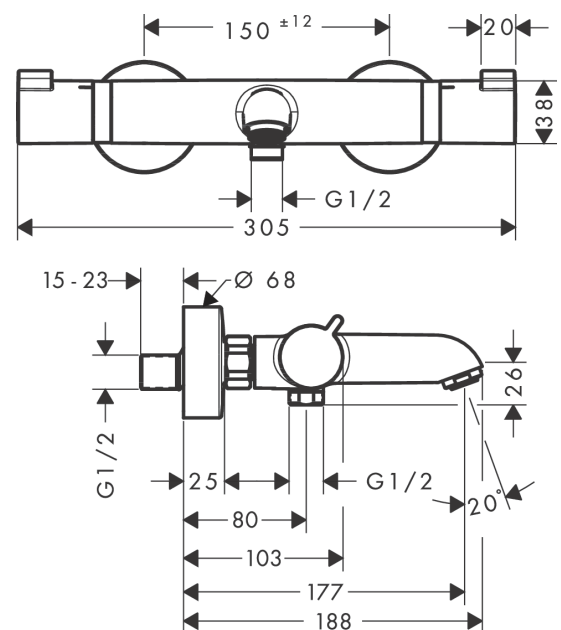

Ecostat**Термостат для ванны Ecostat Comfort, BM, 1/2'**Поверхности : **матовый черный** Артикульный номер: **13114670****Описание****Характеристики**

- выступ 177 мм
- 2 потребителя
- межосевое подключение: 150 мм ± 12 мм
- тип струи смесителя: обычная струя
- максимальный расход воды при 3 барах: 20 л/мин
- расход воды изливом на ванны при 3 барах: 20 л/мин
- расход воды ручным душем при 3 барах: 16 л/мин
- мин. рабочее давление: 1 бар
- макс. рабочее давление: 10 бар
- картридж термостата, запорный и переключающий вентиль
- предохранительный ограничитель при 40°C
- регулируемое ограничение температуры
- клапан обратного тока воды
- с шумопоглотителем
- материал рукояток: металл
- вид соединения: S-образные эксцентрики
- грязеулавливающий фильтр входит в комплект поставки

Технология**Награды за дизайн****Продукт****Чертеж**

Ecostat

Термостат для ванны Ecostat Comfort, BM, 1/2"

Поверхности : **матовый черный** Артикульный номер: **13114670**

График расхода воды

Ecostat

Термостат для ванны Ecostat Comfort, BM, 1/2'

Год выпуска: >07/19

Позиция	Описание	Артикульный номер	PC	PU
1	handle	95836670	-	1
2	pushbutton	92848670	-	1
3	handle fixing set	95843000	-	1
4	safety set	95839000	-	1
5	nut	98913000	-	1
6	O-ring 26x1,5	98390000	-	1
7	thermostat cartridge	98282000	-	1
8	cartridge for exchanged connections	92373000	-	1
9	aerator M24x1 (30 l/min)	96512670	-	1
10	connecting thread	95392670	-	1
11	O-ring 14x2	98129000	-	1
12	safety set	95840000	-	1
13	shut off unit with selector	98283000	-	1
14	set of nuts	96157670	-	1
15	non return valve (pressure-resistant up to 2 MPa)	93136000	-	1
16	non return valve	96737000	-	1
17	O-ring 17x1,5	98137000	-	1
18	filter packing	96922000	-	1
19	escutcheon Ø 68 mm	96467670	-	1
20	noise reduction	96429000	-	1
21	set of S-unions (±12 mm)	94140000	-	1
a	set of S-unions (±32 mm)	98592000	-	1