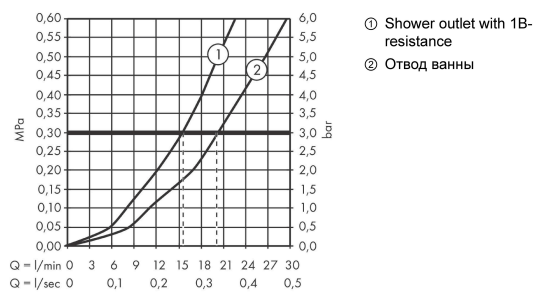

Ecostat**Термостат для ванны Ecostat Comfort, BM, 1/2'**Поверхности : **матовый черный** Артикульный номер: **13114670****Описание****Характеристики**

- выступ 177 мм
- 2 потребителя
- межосевое подключение: 150 мм ± 12 мм
- тип струи смесителя: обычная струя
- максимальный расход воды при 3 барах: 20 л/мин
- расход воды изливом на ванны при 3 барах: 20 л/мин
- расход воды ручным душем при 3 барах: 16 л/мин
- мин. рабочее давление: 1 бар
- макс. рабочее давление: 10 бар
- картридж термостата, запорный и переключающий вентиль
- предохранительный ограничитель при 40°C
- регулируемое ограничение температуры
- клапан обратного тока воды
- с шумопоглотителем
- материал рукояток: металл
- вид соединения: S-образные эксцентрики
- грязеулавливающий фильтр входит в комплект поставки

Технология**Награды за дизайн****Продукт****Чертеж**

Ecostat

Термостат для ванны Ecostat Comfort, BM, 1/2"

Поверхности : **матовый черный** Артикульный номер: **13114670**

График расхода воды

Ecostat

Термостат для ванны Ecostat Comfort, BM, 1/2'