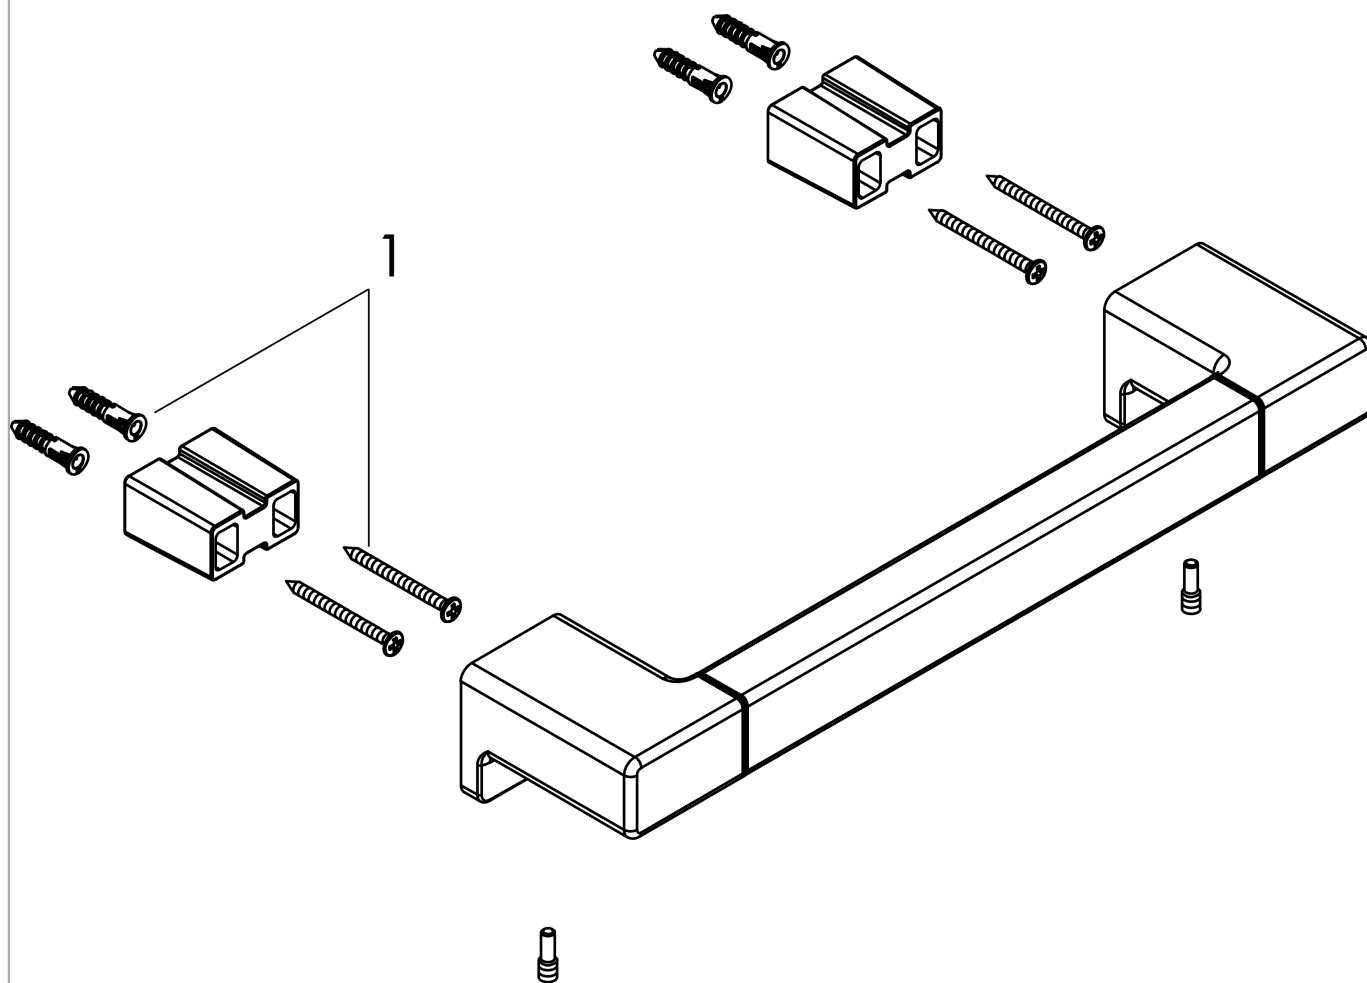

AddStoris**Поручень**Поверхности : **матовый белый**Артикульный номер: **41744700****Описание****Характеристики**

- настенный монтаж
- материал: металл
- длина: 348 мм
- с монтажным материалом
- скрытое соединение
- расстояние между отверстиями: 326 мм
- диаметр отверстия: 6 мм

Награды за дизайн

reddot winner 2021

Продукт**Чертеж**

AddStoris

Поручень

Поверхности : матовый белый

Артикульный номер: 41744700

Покомпонентное изображение

Год выпуска: >04/21

AddStoris**Поручень**Поверхности : **матовый белый** Артикульный номер: **41744700****Перечень запасных частей**

Год выпуска: >04/21

Позиция	Описание	Артикульный номер	PC	PU
1	mounting set	40915000	-	1