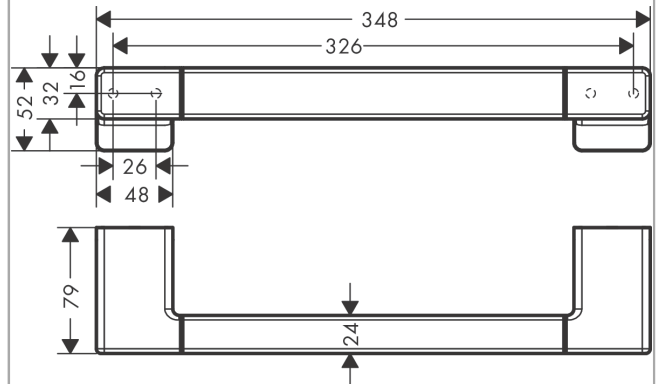

AddStoris**Поручень**Поверхности : **матовый белый**Артикульный номер: **41744700****Описание****Характеристики**

- настенный монтаж
- материал: металл
- длина: 348 мм
- с монтажным материалом
- скрытое соединение
- расстояние между отверстиями: 326 мм
- диаметр отверстия: 6 мм

Награды за дизайн

reddot winner 2021

Продукт**Чертеж**

AddStoris

Поручень

Поверхности : матовый белый

Артикульный номер: 41744700

Покомпонентное изображение

Год выпуска: >04/21

AddStoris**Поручень**Поверхности : **матовый белый** Артикульный номер: **41744700****Перечень запасных частей**

Год выпуска: >04/21

Позиция	Описание	Артикульный номер	PC	PU
1	mounting set	40915000	-	1