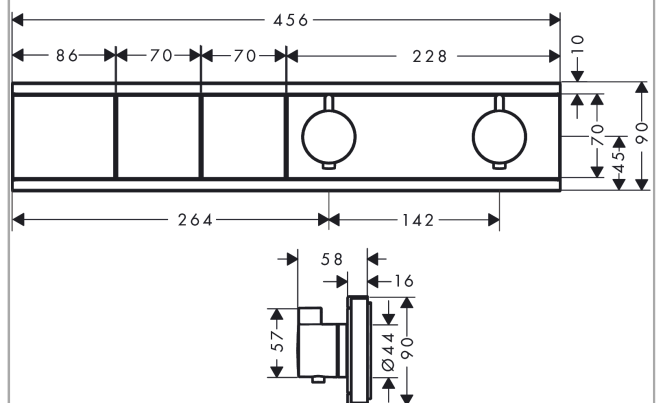

RainSelect**Термостат, скрытого монтажа, для 2 потребителей**Поверхности : полир. золото Артикулный номер: **15380990****Описание****Характеристики**

- 2 потребителя
- в зависимости от расхода и ситуации при установке, снижение расхода примерно на 50%, встроенная функция отключения
- кнопка Select включения / выключения для 2 потребителей
- возможно одновременное включение нескольких потребителей
- максимальный расход воды при 3 барах: 19,6 л/мин
- картридж термостата, клапан Select
- предохранительный ограничитель при 40°C
- регулируемое ограничение температуры
- клапан обратного тока воды
- вид соединения: скрытая часть
- мин. рабочее давление: 1 бар
- макс. рабочее давление: 10 бар
- Термостат поставляется с кнопками ручной душ, верхний душ

Технология**Награды за дизайн****Продукт****Чертеж**

RainSelect

Термостат, скрытого монтажа, для 2 потребителей

Поверхности : полир. золото Артикульный номер: **15380990**

График расхода воды

RainSelect

Термостат, скрытого монтажа, для 2 потребителей