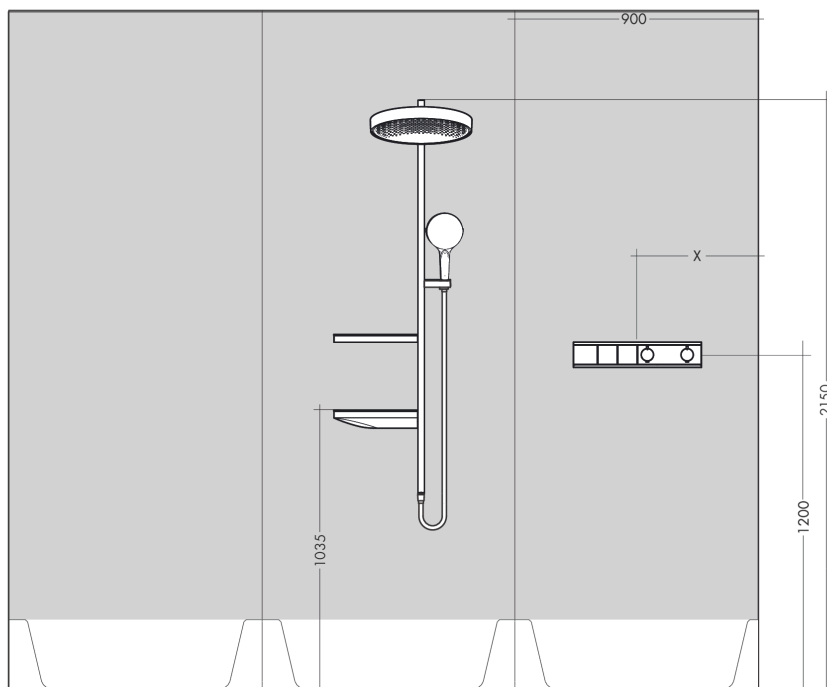

RainSelect**Термостат, скрытого монтажа, для 2 потребителей**Поверхности : полир. золото Артикулный номер: **15380990****Описание****Характеристики**

- 2 потребителя
- в зависимости от расхода и ситуации при установке, снижение расхода примерно на 50%, встроенная функция отключения
- кнопка Select включения / выключения для 2 потребителей
- возможно одновременное включение нескольких потребителей
- максимальный расход воды при 3 барах: 19,6 л/мин
- картридж термостата, клапан Select
- предохранительный ограничитель при 40°C
- регулируемое ограничение температуры
- клапан обратного тока воды
- вид соединения: скрытая часть
- мин. рабочее давление: 1 бар
- макс. рабочее давление: 10 бар
- Термостат поставляется с кнопками ручной душ, верхний душ

Технология**Награды за дизайн****Продукт****Чертеж**

RainSelect

Термостат, скрытого монтажа, для 2 потребителей

Поверхности : полир. золото Артикульный номер: **15380990**

График расхода воды

RainSelect

Термостат, скрытого монтажа, для 2 потребителей

Поверхности : полир. золото Артикулный номер: **15380990**

Пример монтажа

RainSelect
1531018X / 15380XXX

RainSelect

Термостат, скрытого монтажа, для 2 потребителей

Поверхности : полир. золото Артикульный номер: **15380990**