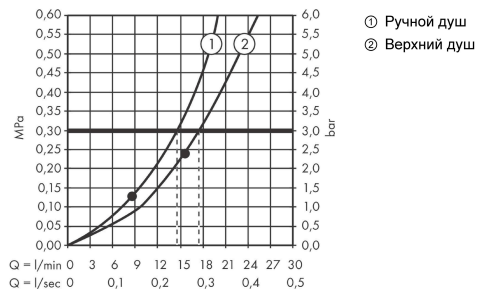

RainSelect

Термостат, скрытого монтажа, для 2 потребителей

Поверхности : полир. золото   Артикульный номер: **15380990**

График расхода воды