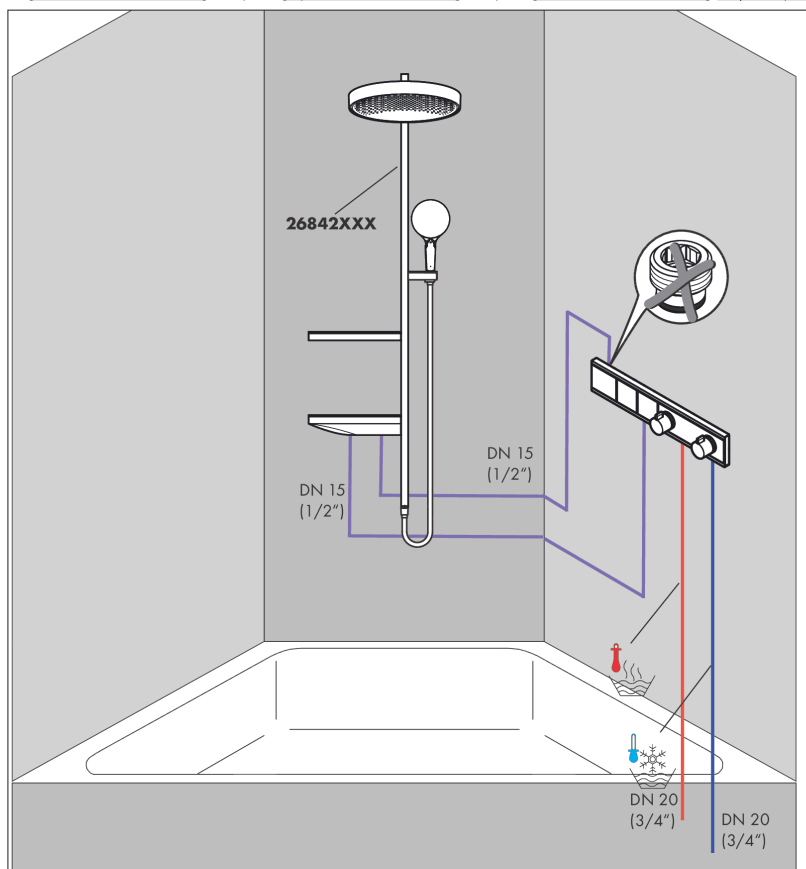

RainSelect

Термостат, скрытого монтажа, для 2 потребителей

Поверхности : полир. золото Артикулный номер: **15380990**

Пример монтажа

RainSelect
1531018X / 15380XXX