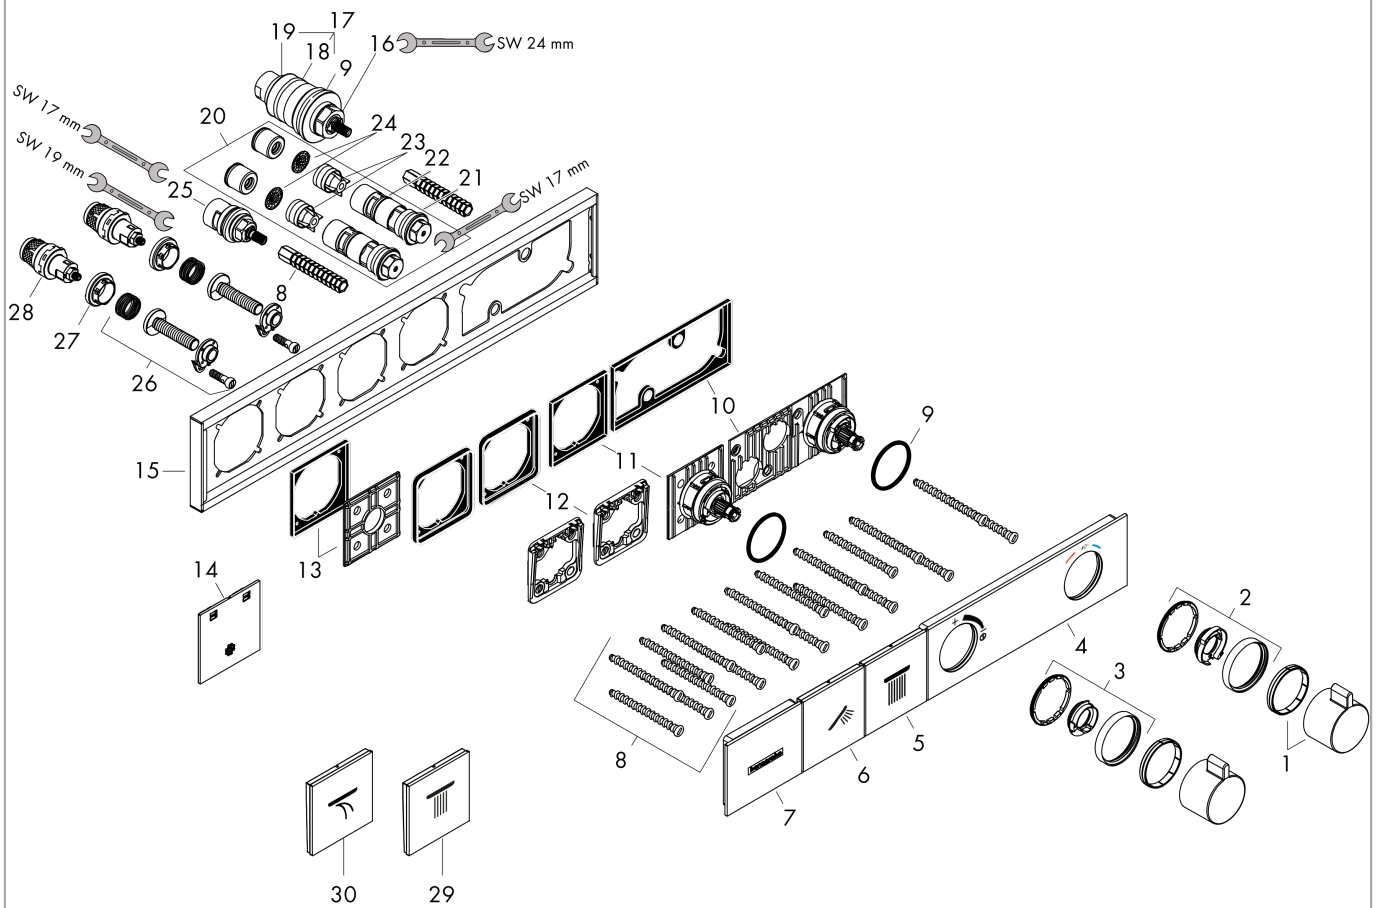

RainSelect

Термостат, скрытого монтажа, для 2 потребителей

Поверхности : полир. золото   Артикульный номер: **15380990**

Покомпонентное изображение

Год выпуска: >04/20

RainSelect

Термостат, скрытого монтажа, для 2 потребителей

Поверхности : полир. золото   Артикульный номер: **15380990**

Перечень запасных частей

Год выпуска: >04/20

Позиция	Описание	Артикульный номер	PC	PU
1	handle for thermostat	92215990	-	1
2	safety set	93112990	-	1
3	safety set	93113990	-	1
4	cover	93105990	-	1
5	symbol head shower Rain large	93107990	-	1
6	symbol handshower	93106990	-	1
7	cover	93501990	-	1
8	mounting kit	93102000	-	1
9	O-ring 38x2,5	98198000	-	1
10	adapter for handle	93109000	-	1
11	adapter for handle	93315000	-	1
12	support element	93111000	-	1
13	support element	93314000	-	1
14	fit-up aid	93417000	-	1
15	escutcheon	93104990	-	1
16	thermostat cartridge	96633000	-	1
17	sealing set	96636000	-	1
18	O-ring 34x2	98383000	-	1
19	O-ring 26x2	98147000	-	1
20	service unit	93406000	-	1
21	O-ring 20x2	98165000	-	1
22	O-ring 20x1,5	98197000	-	1
23	non return valve	96655000	-	1
24	filter	97367000	-	1
25	shut off unit	98536000	-	1
26	Select-adapter	93103000	-	1
27	nut	98368000	-	1
28	shut off unit	95758000	-	1
29	symbol head shower	93499990	-	1
30	symbol Flood jet	93305990	-	1
a	concealed item	15310180	-	1
b	Grease	90920000	-	1
c	extension 25 mm	93432000	-	1