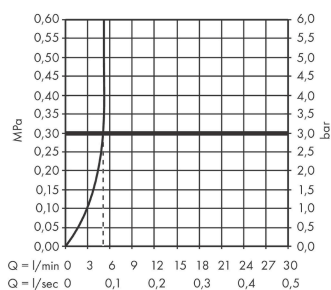

График расхода воды