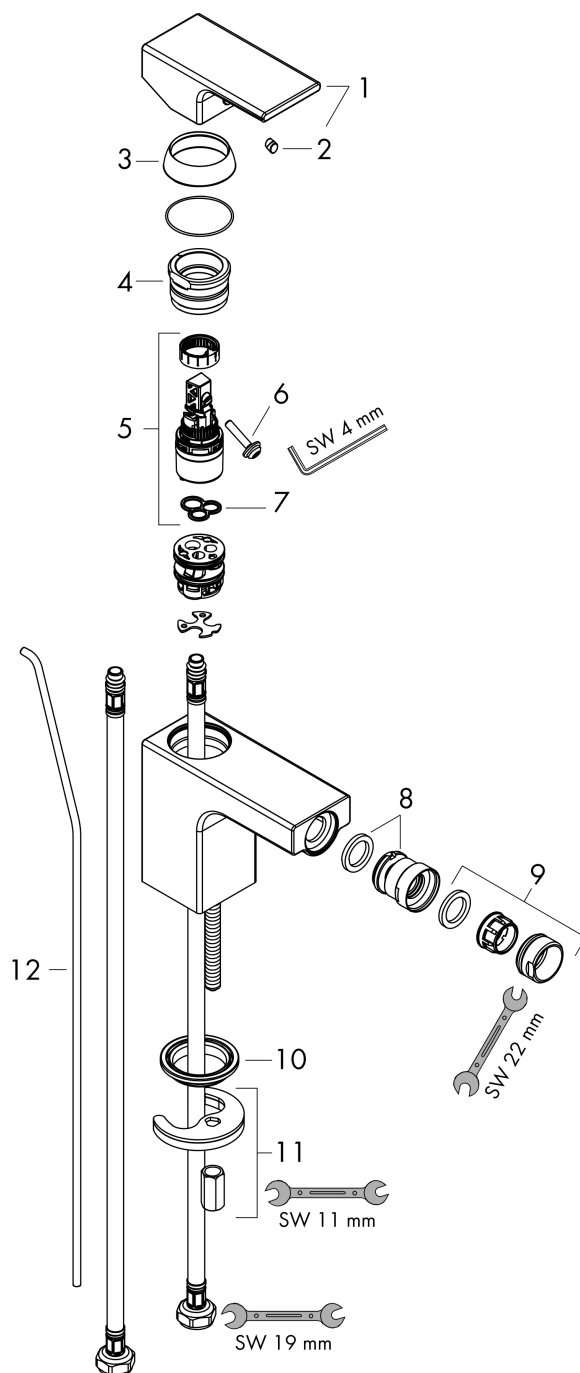

#### Характеристики

- состоит из: однорычажный смеситель для биде, слив/перелив
- выступ 124 мм
- высота излива: 78 мм
- аэратор с шарнирным соединением
- тип струи: обычная струя
- максимальный расход воды при 3 барах: 4,8 л/мин
- керамический узел смешивания
- подходит для проточных водонагревателей
- донный клапан, 1¼"
- материал сливного набора: синтетический

### Чертеж

### График расхода воды

**Vernis Shape**

**Смеситель для биде, однорычажный, со сливным гарнитуром**

Поверхности : **хром**    Артикульный номер: **71211000**

**Покомпонентное изображение**

Год выпуска: >04/21

**Vernis Shape****Смеситель для биде, однорычажный, со сливным гарнитуром**Поверхности : **хром** Артикульный номер: **71211000****Перечень запасных частей**

Год выпуска: &gt;04/21

Позиция	Описание	Артикульный номер	PC	PU
1	handle	93684000	-	1
2	screw cover	96338000	-	1
3	flange	93680000	-	1
4	nut	93681000	-	1
5	cartridge, assy	97685000	-	1
6	locking screw for handle	95140000	-	1
7	seal	98865000	-	1
8	ball joint	96050000	-	1
9	aerator M24x1 (5 l/min)	13185000	-	1
10	seal Ø 42	98722000	-	1
11	fixing set	96016000	-	1
12	pull rod	93683000	-	1
a	pop up waste	92168000	-	1