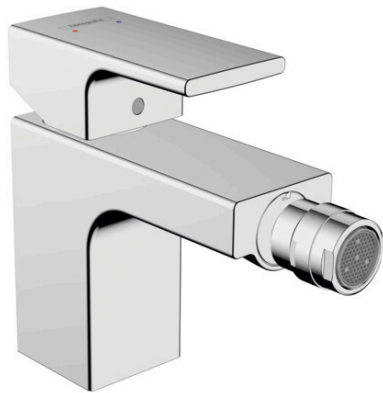

Vernis Shape

Смеситель для биде, однорычажный, со сливным гарнитуром

Поверхности : хром Артикульный номер: 71211000

Описание

Характеристики

- состоит из: однорычажный смеситель для биде, слив/перелив
- выступ 124 мм
- высота излива: 78 мм
- аэратор с шарнирным соединением
- тип струи: обычная струя
- максимальный расход воды при 3 барах: 4,8 л/мин
- керамический узел смешивания
- подходит для проточных водонагревателей
- донный клапан, 1¼"
- материал сливного набора: синтетический

Технология

Продукт