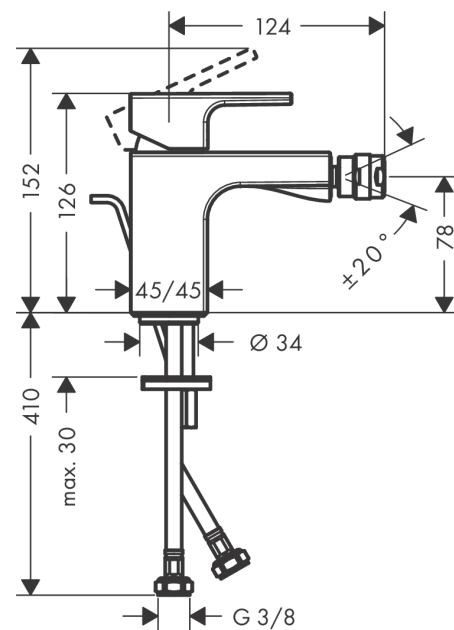

Vernis Shape

Смеситель для биде, однорычажный, со сливным гарнитуром

Поверхности : хром Артикульный номер: 71211000

Описание

Характеристики

- состоит из: однорычажный смеситель для биде, слив/перелив
- выступ 124 мм
- высота излива: 78 мм
- аэратор с шарнирным соединением
- тип струи: обычная струя
- максимальный расход воды при 3 барах: 4,8 л/мин
- керамический узел смешивания
- подходит для проточных водонагревателей
- донный клапан, 1¼"
- материал сливного набора: синтетический

Технология

Продукт

Чертеж

График расхода воды