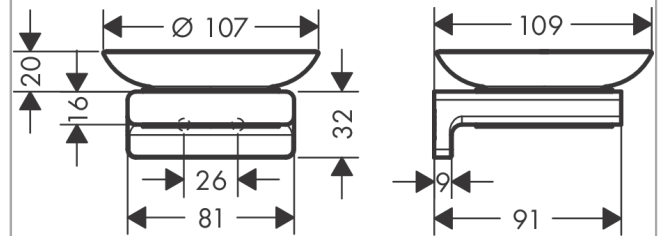

**AddStoris****Мыльница**Поверхности : **шлиф. черный хром**    Артикульный номер: **41746340****Описание****Характеристики**

- настенный монтаж
- material recess: матовое стекло
- материал держателя: металл
- с монтажным материалом
- скрытое соединение
- расстояние между отверстиями: 26 мм
- диаметр отверстия: 6 мм

**Награды за дизайн**

reddot winner 2021

**Продукт****Чертеж**

AddStoris

Мыльница

Поверхности : шлиф. черный хром

Артикульный номер: 41746340

## Покомпонентное изображение

Год выпуска: &gt;04/21

**AddStoris****Мыльница**Поверхности : **шлиф. черный хром**    Артикульный номер: **41746340****Перечень запасных частей**Год выпуска: **>04/21**

<b>Позиция</b>	<b>Описание</b>	<b>Артикульный номер</b>	<b>PC</b>	<b>PU</b>
1	mounting set	40915000	-	1