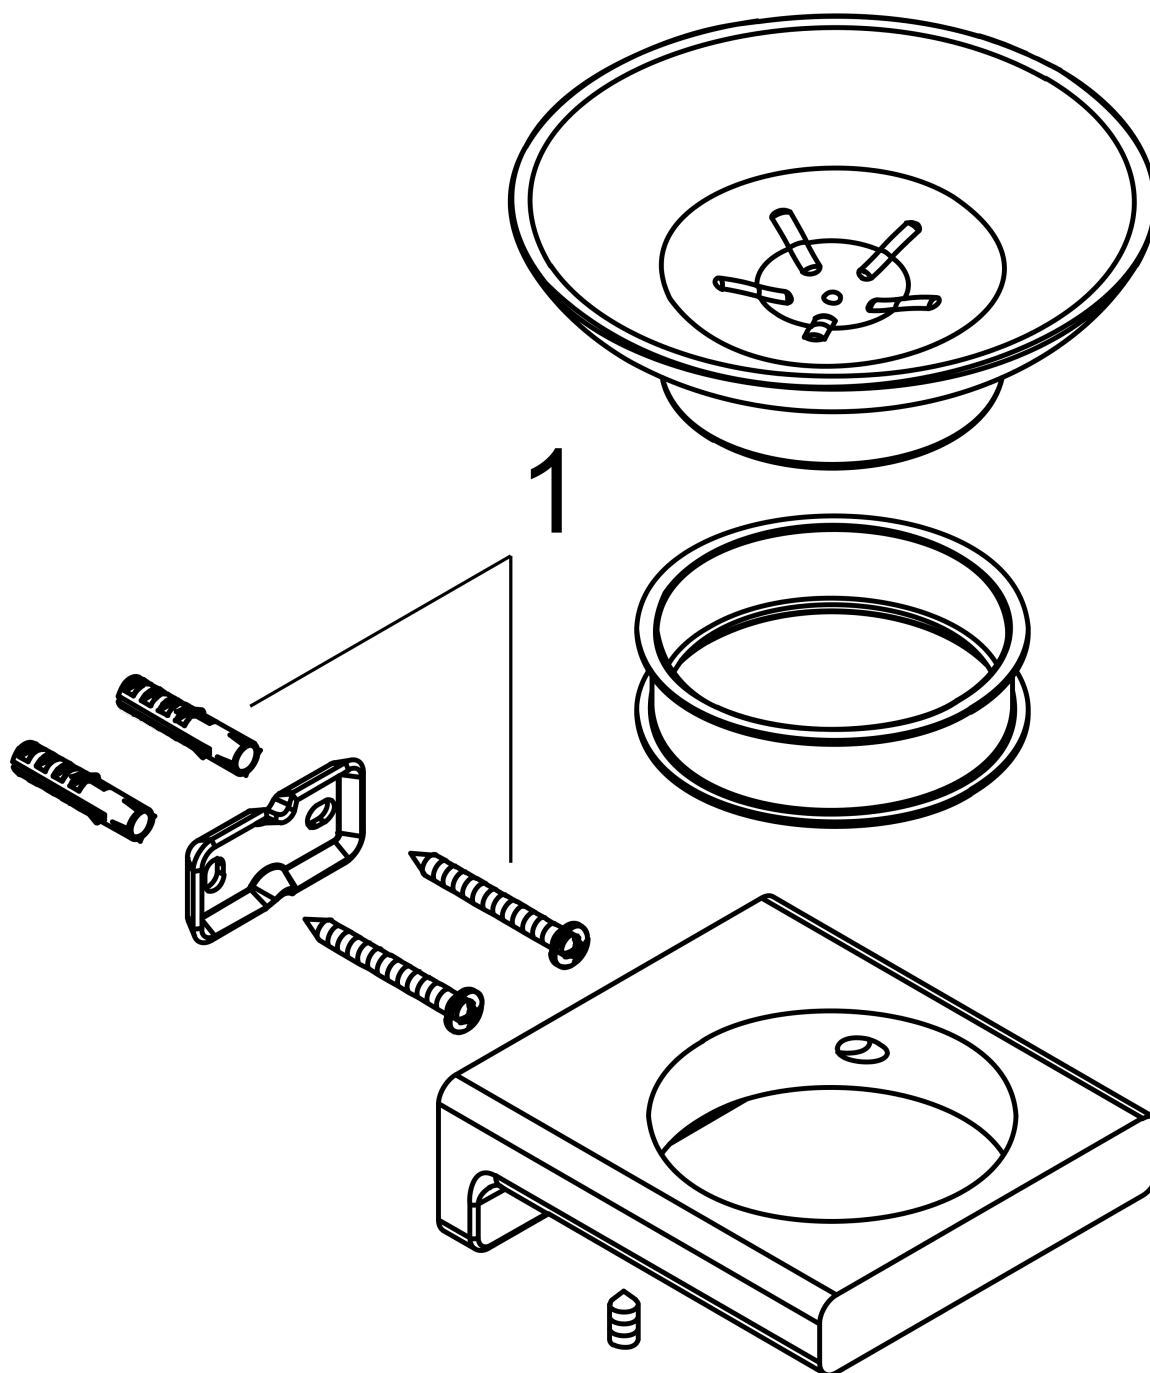

**AddStoris****Мыльница**Поверхности : **шлиф. черный хром**    Артикульный номер: **41746340****Описание****Характеристики**

- настенный монтаж
- material recess: матовое стекло
- материал держателя: металл
- с монтажным материалом
- скрытое соединение
- расстояние между отверстиями: 26 мм
- диаметр отверстия: 6 мм

**Награды за дизайн**

reddot winner 2021

**Продукт****Чертеж**

AddStoris

Мыльница

Поверхности : шлиф. черный хром

Артикульный номер: 41746340

## Покомпонентное изображение

Год выпуска: &gt;04/21

**AddStoris****Мыльница**Поверхности : **шлиф. черный хром**    Артикульный номер: **41746340****Перечень запасных частей**Год выпуска: **>04/21**

<b>Позиция</b>	<b>Описание</b>	<b>Артикульный номер</b>	<b>PC</b>	<b>PU</b>
1	mounting set	40915000	-	1