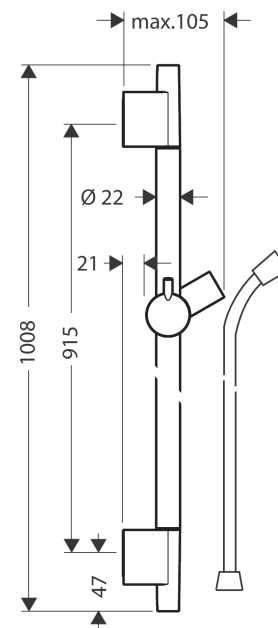

Unica**Душевая штанга S Puro 90 см со шлангом**Поверхности : **матовый черный** Артикульный номер: **28631670****Описание****Характеристики**

- состоит из: душевая штанга, держатель для душа, ползунок
- со стороны душа упорный подшипник, предотвращающий перекручивание душевого шланга
- профиль вертикальной трубки: круглая
- диаметр штанги: 22 мм
- полностью хромированный держатель душа из металла
- держатель с функцией фиксации
- держатель с плавной регулировкой
- регулировка угла наклона в соответствии с растром
- хромированные настенные крепления из металла
- длина душевого шланга: 1600.0 мм

Награды за дизайн**Продукт****Чертеж**

Unica**Душевая штанга S Puro 90 см со шлангом**Поверхности : **матовый черный** Артикульный номер: **28631670****Пример монтажа**

Unica

Душевая штанга S Puro 90 см со шлангом

Поверхности : матовый черный Артикульный номер: 28631670

Покомпонентное изображение

Год выпуска: >08/19

Unica**Душевая штанга S Puro 90 см со шлангом**Поверхности : **матовый черный** Артикульный номер: **28631670****Перечень запасных частей**

Год выпуска: >08/19

Позиция	Описание	Артикульный номер	PC	PU
1	cover	97709670	-	1
2	support, assy	97651670	-	1
3	tile-matching-disk 7 mm	97450670	-	1
4	wall support	96275000	-	1
5	mounting set	96179000	-	1
6	shower hose Isiflex'B 1,60 m	28276670	-	1