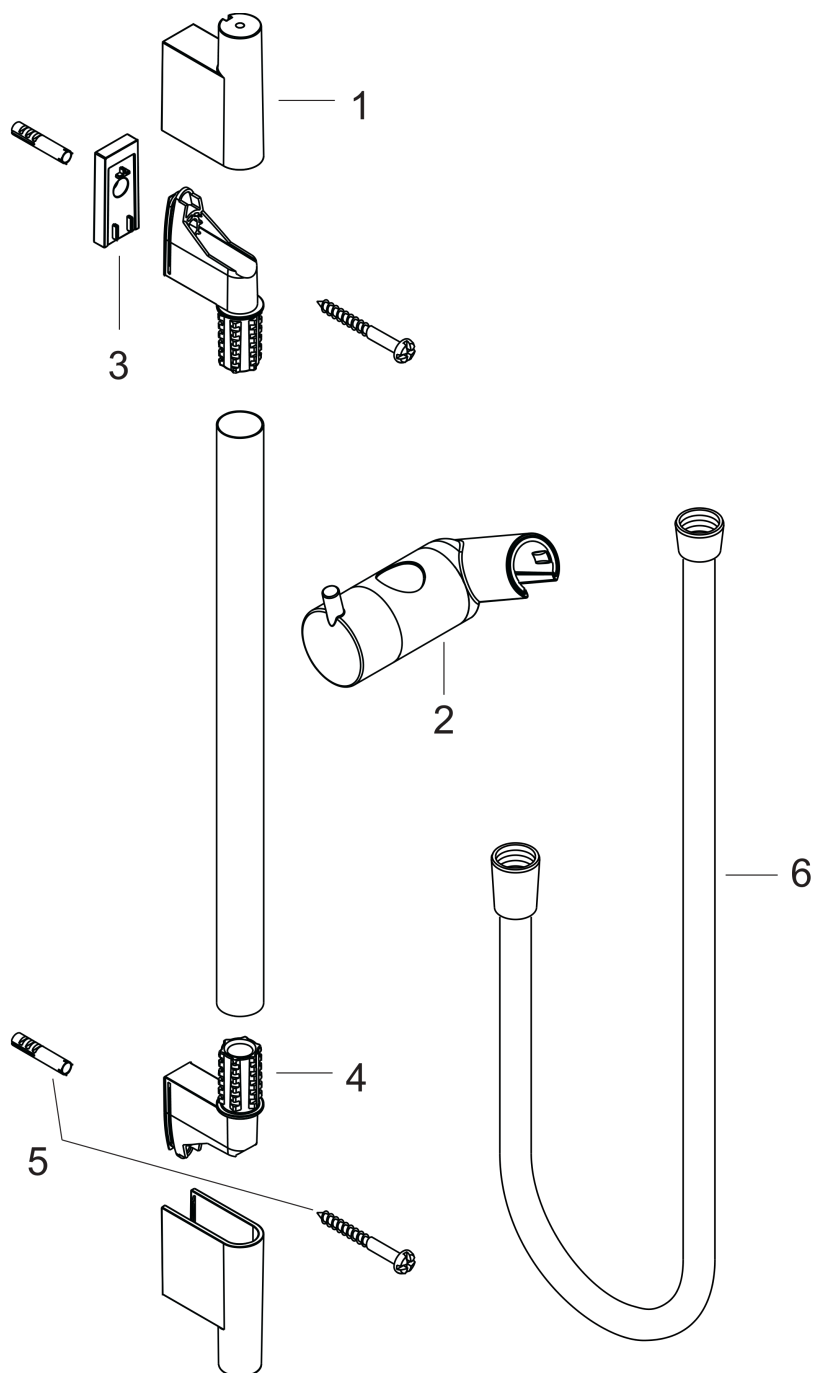

Unica**Душевая штанга S Puro 90 см со шлангом**Поверхности : **матовый черный** Артикульный номер: **28631670****Описание****Характеристики**

- состоит из: душевая штанга, держатель для душа, ползунок
- со стороны душа упорный подшипник, предотвращающий перекручивание душевого шланга
- профиль вертикальной трубки: круглая
- диаметр штанги: 22 мм
- полностью хромированный держатель душа из металла
- держатель с функцией фиксации
- держатель с плавной регулировкой
- регулировка угла наклона в соответствии с растром
- хромированные настенные крепления из металла
- длина душевого шланга: 1600.0 мм

Награды за дизайн**Продукт****Чертеж**

Unica**Душевая штанга S Puro 90 см со шлангом**Поверхности : **матовый черный** Артикульный номер: **28631670****Пример монтажа**

Unica

Душевая штанга S Puro 90 см со шлангом

Поверхности : матовый черный Артикульный номер: 28631670

Покомпонентное изображение

Год выпуска: >08/19

Unica**Душевая штанга S Puro 90 см со шлангом**Поверхности : **матовый черный** Артикульный номер: **28631670****Перечень запасных частей**

Год выпуска: >08/19

Позиция	Описание	Артикульный номер	PC	PU
1	cover	97709670	-	1
2	support, assy	97651670	-	1
3	tile-matching-disk 7 mm	97450670	-	1
4	wall support	96275000	-	1
5	mounting set	96179000	-	1
6	shower hose Isiflex'B 1,60 m	28276670	-	1