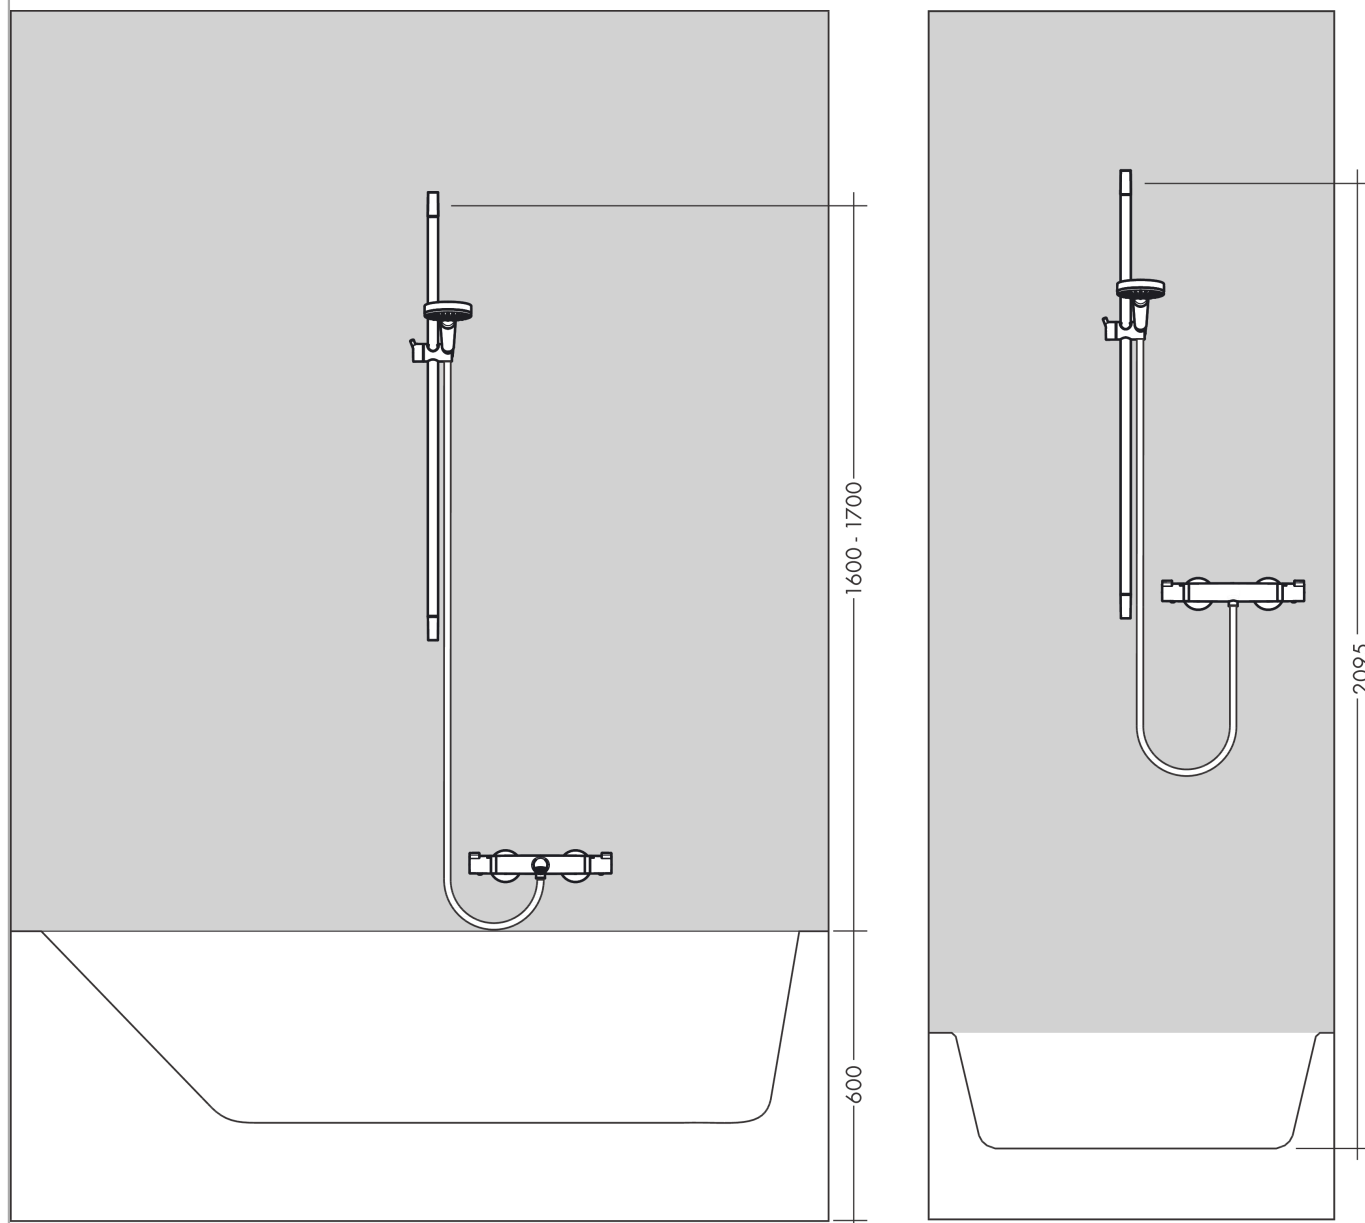

Unica**Душевая штанга S Puro 90 см со шлангом**Поверхности : **матовый черный** Артикульный номер: **28631670****Описание****Характеристики**

- состоит из: душевая штанга, держатель для душа, ползунок
- со стороны душа упорный подшипник, предотвращающий перекручивание душевого шланга
- профиль вертикальной трубки: круглая
- диаметр штанги: 22 мм
- полностью хромированный держатель душа из металла
- держатель с функцией фиксации
- держатель с плавной регулировкой
- регулировка угла наклона в соответствии с растром
- хромированные настенные крепления из металла
- длина душевого шланга: 1600.0 мм

Награды за дизайн**Продукт****Чертеж**

Unica**Душевая штанга S Puro 90 см со шлангом**Поверхности : **матовый черный** Артикульный номер: **28631670****Пример монтажа**

Unica

Душевая штанга S Puro 90 см со шлангом

Поверхности : матовый черный Артикульный номер: 28631670

Покомпонентное изображение

Год выпуска: >08/19

Unica**Душевая штанга S Puro 90 см со шлангом**Поверхности : **матовый черный** Артикульный номер: **28631670****Перечень запасных частей**

Год выпуска: >08/19

Позиция	Описание	Артикульный номер	PC	PU
1	cover	97709670	-	1
2	support, assy	97651670	-	1
3	tile-matching-disk 7 mm	97450670	-	1
4	wall support	96275000	-	1
5	mounting set	96179000	-	1
6	shower hose Isiflex'B 1,60 m	28276670	-	1