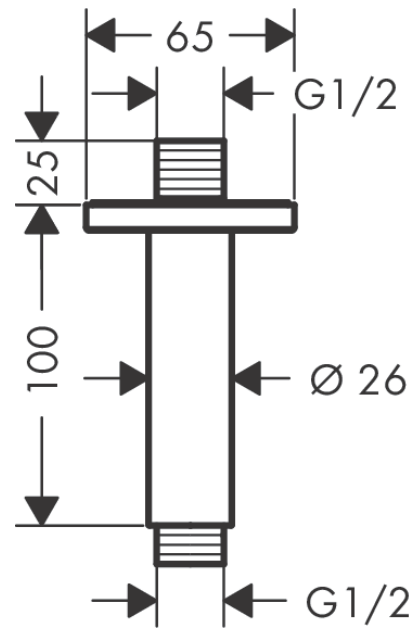

Vernis Shape**Потолочное подсоединение 10 см**Поверхности : **хром** Артикульный номер: **26406000****Описание****Характеристики**

- длина: 100 мм
- Ø стержня: 26 мм
- вид монтажа: наружный монтаж
- материал: латунь
- вид соединения: 1/2"

Продукт**Чертеж**

Vernis Shape

Потолочное подключение 10 см

Поверхности : **хром** Артикульный номер: **26406000**

Покомпонентное изображение

Год выпуска: >04/21

Vernis Shape**Потолочное подсоединение 10 см**Поверхности : **хром** Артикульный номер: **26406000****Перечень запасных частей**Год выпуска: **>04/21**

Позиция	Описание	Артикульный номер	PC	PU
1	O-Ring 22x2	98185000	-	1