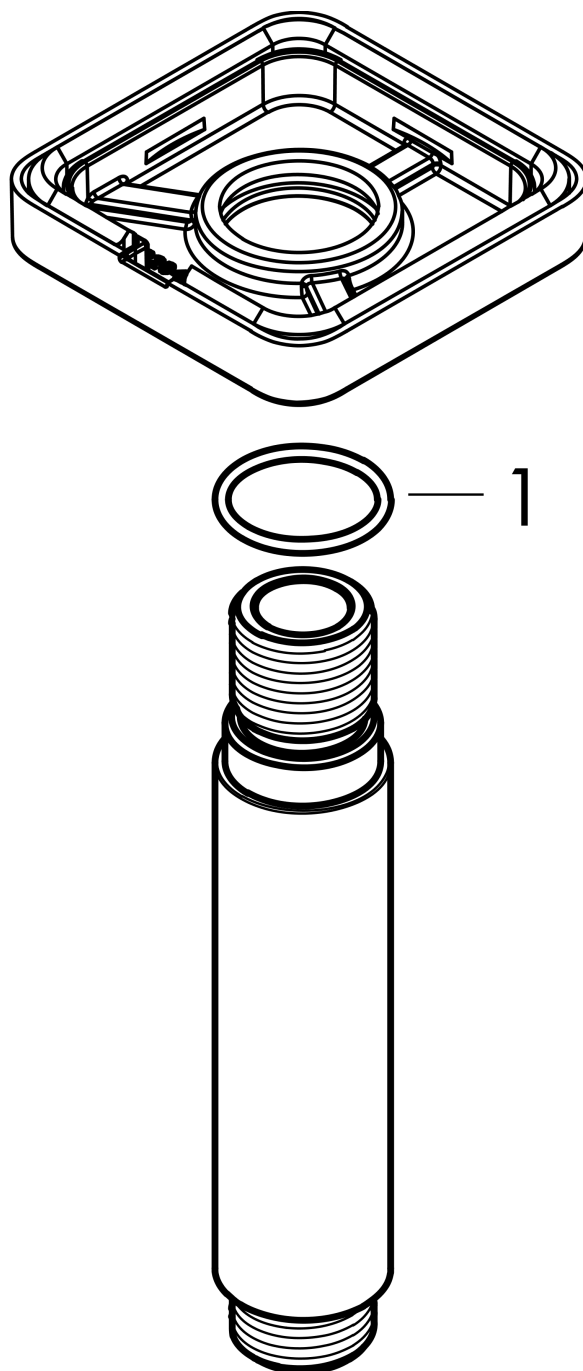

Vernis Shape**Потолочное подсоединение 10 см**Поверхности : **хром** Артикульный номер: **26406000****Описание****Характеристики**

- длина: 100 мм
- Ø стержня: 26 мм
- вид монтажа: наружный монтаж
- материал: латунь
- вид соединения: 1/2"

Продукт**Чертеж**

Vernis Shape

Потолочное подключение 10 см

Поверхности : **хром** Артикульный номер: **26406000**

Покомпонентное изображение

Год выпуска: >04/21

Vernis Shape**Потолочное подсоединение 10 см**Поверхности : **хром** Артикульный номер: **26406000****Перечень запасных частей**Год выпуска: **>04/21**

Позиция	Описание	Артикульный номер	PC	PU
1	O-Ring 22x2	98185000	-	1