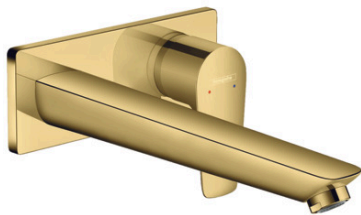

Talis E**Смеситель для раковины, однорычажный, СМ, излив 225 мм**Поверхности : **полир. золото** Артикульный номер: **71734990****Описание****Характеристики**

- состоит из: смеситель для раковины, однорычажный, скрытого монтажа, настенный, слив/перелив
- выступ: 225 мм
- тип струи: обычная струя
- максимальный расход воды при 3 барах: 5 л/мин
- керамический узел смешивания
- регулируемое ограничение температуры
- подходит для проточных водонагревателей
- незапираемый сливной набор
- материал сливного набора: металл
- вид соединения: скрытая часть
- с возможностью размещения рукоятки справа или слева

Технология**Награды за дизайн****Продукт****Чертеж**

Talis E

Смеситель для раковины, однорычажный, СМ, излив 225 мм

Поверхности : **полир. золото** Артикульный номер: **71734990**

График расхода воды

Talis E**Смеситель для раковины, однорычажный, СМ, излив 225 мм**Поверхности : **полир. золото** Артикульный номер: **71734990****Пример монтажа**

Talis E

Смеситель для раковины, однорычажный, СМ, излив 225 мм

Поверхности : **полик. золото** Артикульный номер: **71734990**

Покомпонентное изображение

Год выпуска: >07/19

Talis E**Смеситель для раковины, однорычажный, СМ, излив 225 мм**