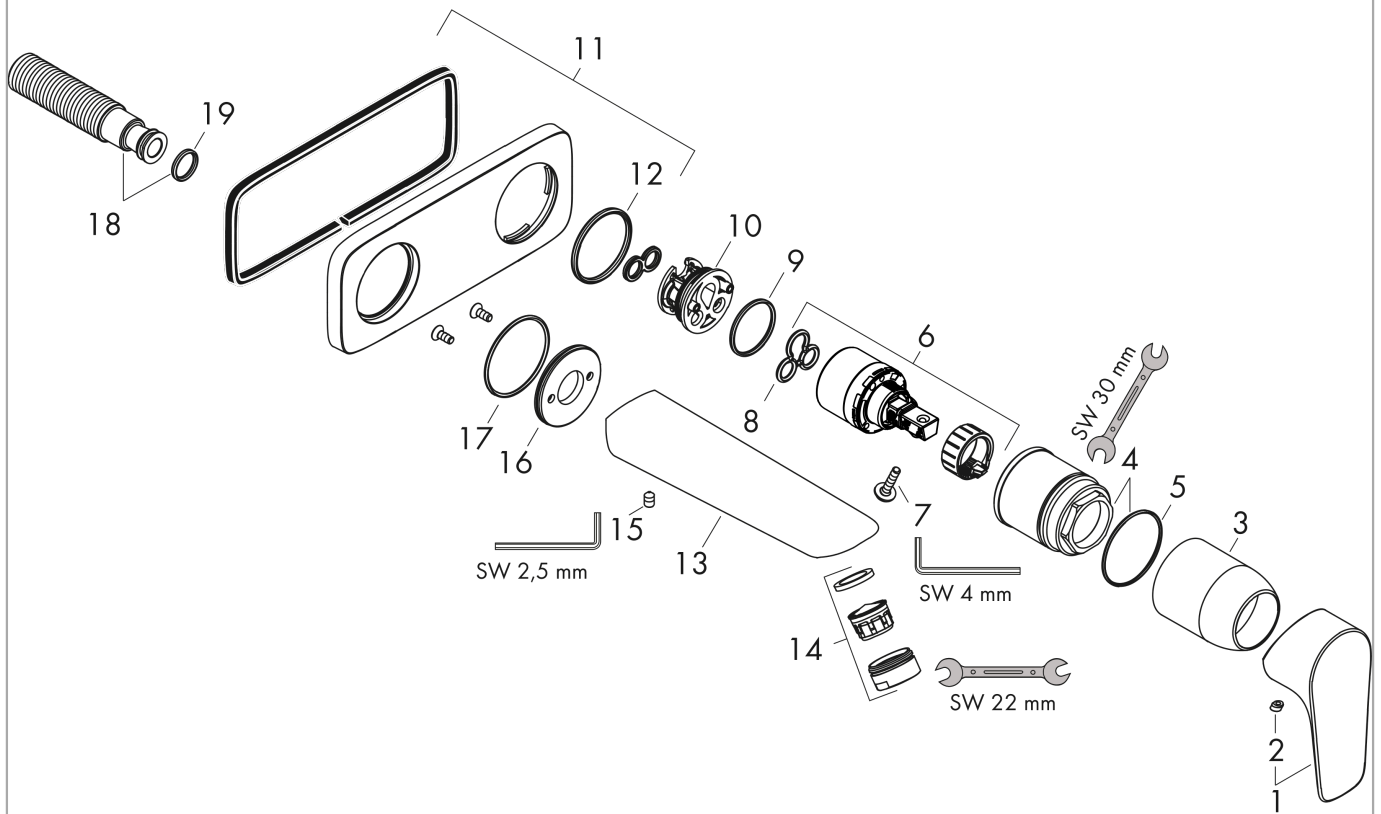

Talis E**Смеситель для раковины, однорычажный, СМ, излив 225 мм**Поверхности : **полир. золото** Артикульный номер: **71734990****Описание****Характеристики**

- состоит из: смеситель для раковины, однорычажный, скрытого монтажа, настенный, слив/перелив
- выступ: 225 мм
- тип струи: обычная струя
- максимальный расход воды при 3 барах: 5 л/мин
- керамический узел смешивания
- регулируемое ограничение температуры
- подходит для проточных водонагревателей
- незапираемый сливной набор
- материал сливного набора: металл
- вид соединения: скрытая часть
- с возможностью размещения рукоятки справа или слева

Технология**Награды за дизайн****Продукт****Чертеж**

Talis E

Смеситель для раковины, однорычажный, СМ, излив 225 мм

Поверхности : **полир. золото** Артикульный номер: **71734990**

График расхода воды

Talis E**Смеситель для раковины, однорычажный, СМ, излив 225 мм**Поверхности : **полир. золото** Артикульный номер: **71734990****Пример монтажа**

Talis E

Смеситель для раковины, однорычажный, СМ, излив 225 мм

Поверхности : **полик. золото** Артикульный номер: **71734990**

Покомпонентное изображение

Год выпуска: >07/19

Talis E**Смеситель для раковины, однорычажный, СМ, излив 225 мм**

Поверхности : полир. золото Артикульный номер: 71734990

**Перечень запасных частей**

Год выпуска: >07/19

Позиция	Описание	Артикульный номер	PC	PU
1	handle	92666990	-	1
2	screw cover	96338000	-	1
3	sleeve	98790990	-	1
4	nut	95622000	-	1
5	O-ring 39x1,5	98400000	-	1
6	cartridge, assy	92730000	-	1
7	locking screw for handle	95140000	-	1
8	seal	95008000	-	1
9	adapter for cartridge	95779000	-	1
10	O-ring 26x2	98147000	-	1
11	escutcheon	92239990	-	1
12	O-ring 43x3	98418000	-	1
13	spout 225 mm	92714990	-	1
14	aerator M24x1 (5 l/min)	13185990	-	1
15	hollow set screw M5x8	92851000	-	1
16	escutcheon	95642990	-	1
17	O-Ring 30x2	98186000	-	1
18	connecting thread G½	95626000	-	1
19	O-ring 13x2	98128000	-	1
a	waste	50001990	-	1
b	extension set 25 mm for 13622180	31971000	-	1