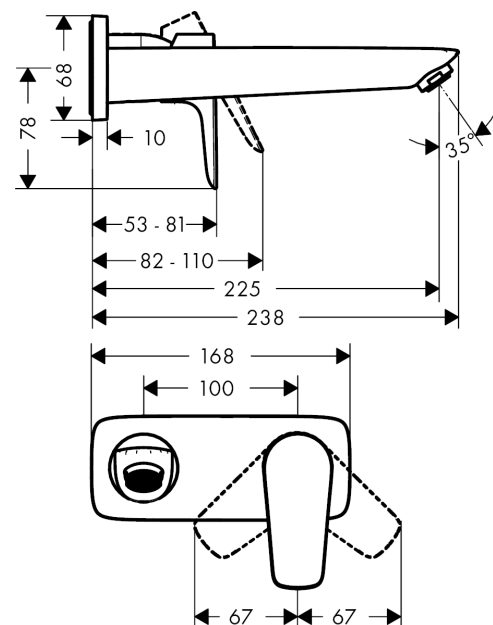

Talis E**Смеситель для раковины, однорычажный, СМ, излив 225 мм**Поверхности : **полир. золото** Артикульный номер: **71734990****Описание****Характеристики**

- состоит из: смеситель для раковины, однорычажный, скрытого монтажа, настенный, слив/перелив
- выступ: 225 мм
- тип струи: обычная струя
- максимальный расход воды при 3 барах: 5 л/мин
- керамический узел смешивания
- регулируемое ограничение температуры
- подходит для проточных водонагревателей
- незапираемый сливной набор
- материал сливного набора: металл
- вид соединения: скрытая часть
- с возможностью размещения рукоятки справа или слева

Технология**Награды за дизайн****Продукт****Чертеж**

Talis E

Смеситель для раковины, однорычажный, СМ, излив 225 мм

Поверхности : **полир. золото** Артикульный номер: **71734990**

График расхода воды

Talis E**Смеситель для раковины, однорычажный, СМ, излив 225 мм**Поверхности : **полир. золото** Артикульный номер: **71734990****Пример монтажа**

Talis E

Смеситель для раковины, однорычажный, СМ, излив 225 мм

Поверхности : **полик. золото** Артикульный номер: **71734990**

Покомпонентное изображение

Год выпуска: >07/19

Talis E**Смеситель для раковины, однорычажный, СМ, излив 225 мм**

Поверхности : полир. золото Артикульный номер: 71734990

**Перечень запасных частей**

Год выпуска: >07/19

Позиция	Описание	Артикульный номер	PC	PU
1	handle	92666990	-	1
2	screw cover	96338000	-	1
3	sleeve	98790990	-	1
4	nut	95622000	-	1
5	O-ring 39x1,5	98400000	-	1
6	cartridge, assy	92730000	-	1
7	locking screw for handle	95140000	-	1
8	seal	95008000	-	1
9	adapter for cartridge	95779000	-	1
10	O-ring 26x2	98147000	-	1
11	escutcheon	92239990	-	1
12	O-ring 43x3	98418000	-	1
13	spout 225 mm	92714990	-	1
14	aerator M24x1 (5 l/min)	13185990	-	1
15	hollow set screw M5x8	92851000	-	1
16	escutcheon	95642990	-	1
17	O-Ring 30x2	98186000	-	1
18	connecting thread G½	95626000	-	1
19	O-ring 13x2	98128000	-	1
a	waste	50001990	-	1
b	extension set 25 mm for 13622180	31971000	-	1