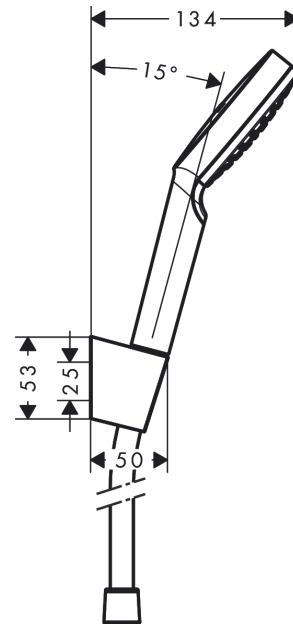

**Crometta****Душевой набор 1jet с держателем и шлангом 160 см**Поверхности : **белый / хром**    Артикульный номер: **26567400****Описание****Характеристики**

- состоит из: ручной душ, держатель для душа, шланг для душа
- размер душевого диска: 100 мм
- с держателем
- тип струи: Rain
- максимальный расход воды при 3 барах: 14 л/мин
- со стороны душа упорный подшипник, предотвращающий перекручивание душевого шланга
- Пластиковые душевой держатель
- настенный монтаж: крепление с помощью шурупов
- промываемый грязеулавливающий фильтр

## Crometta

Душевой набор 1jet с держателем и шлангом 160 см

Поверхности : белый / хром     Артикульный номер: 26567400

### График расхода воды

Расход измерен практически с помощью соответствующей арматуры (термостат/смеситель/скрытый клапан).

**Crometta**

Душевой набор 1jet с держателем и шлангом 160 см

Поверхности : белый / хром    Артикульный номер: 26567400

Год выпуска: &gt;11/21

Позиция	Описание	Артикульный номер	PC	PU
1	handshower	26331400	-	1
2	shower holder	28331000	-	1
3	shower hose Isiflex'B 1,60 m	28276000	-	1