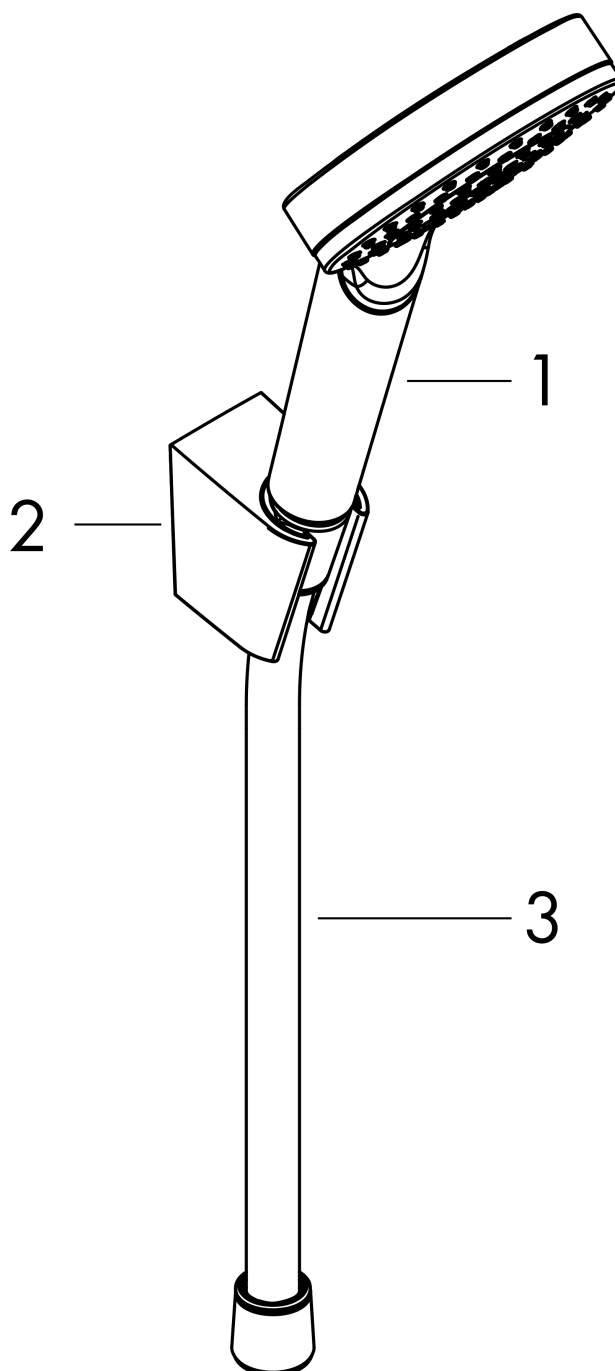

Crometta

Душевой набор 1jet с держателем и шлангом 160 см

Поверхности : белый / хром   Артикульный номер: 26567400

Покомпонентное изображение

Год выпуска: >11/21

Crometta

Душевой набор 1jet с держателем и шлангом 160 см

Поверхности : **белый / хром**   Артикульный номер: **26567400**

Перечень запасных частей

Год выпуска: >11/21

Позиция	Описание	Артикульный номер	PC	PU
1	handshower	26331400	-	1
2	shower holder	28331000	-	1
3	shower hose Isiflex'B 1,60 m	28276000	-	1