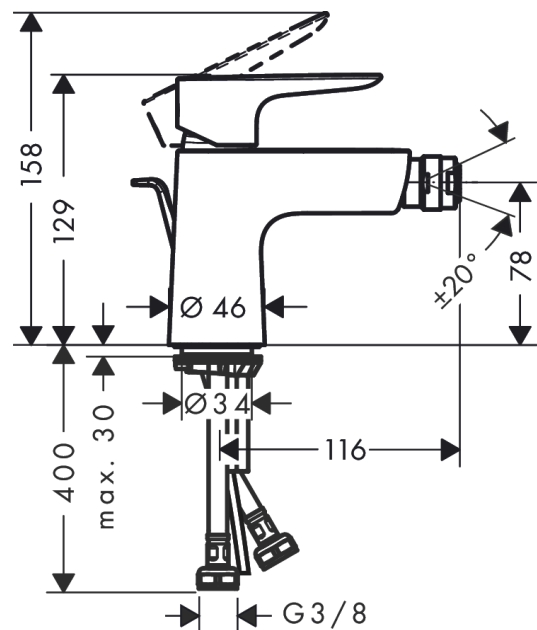

Talis E

Смеситель для биде, однорычажный

Поверхности : полир. золото Артикулный номер: 71720990

Описание

Характеристики

- состоит из: однорычажный смеситель для биде, слив/перелив
- выступ 116 мм
- высота излива: 78 мм
- аэратор с шарнирным соединением
- тип струи: обычная струя
- максимальный расход воды при 3 барах: 5 л/мин
- керамический узел смешивания
- регулируемое ограничение температуры
- подходит для проточных водонагревателей
- материал сливного набора: металл

Технология

Награды за дизайн

Продукт

Чертеж

График расхода воды

Talis E

Смеситель для биде, однорычажный

Поверхности : **полир. золото** Артикульный номер: **71720990**

Покомпонентное изображение

Год выпуска: >07/19

Talis E**Смеситель для биде, однорычажный**Поверхности : полир. золото Артикульный номер: **71720990****Перечень запасных частей**

Год выпуска: >07/19

Позиция	Описание	Артикульный номер	PC	PU
1	handle	92687990	-	1
2	screw cover	95704000	-	1
3	flange	92625990	-	1
4	nut	92689000	-	1
5	O-ring 25x1,5	98146000	-	1
6	O-ring 27x1,5	92527000	-	1
7	cartridge, assy	97685000	-	1
8	seal	98865000	-	1
9	adapter for cartridge	98866000	-	1
10	O-ring 23x2	98398000	-	1
11	ball joint	96050990	-	1
12	aerator M24x1 (5 l/min)	13185990	-	1
13	screw M8 x 68	97736000	-	1
14	seal Ø 42	98722000	-	1
15	fixing set	96016000	-	1
16	connection hose 450 mm M8x0,75 G3/8	97206000	-	1
17	O-ring 7x1,5	98422000	-	1
18	pull rod	96657990	-	1
a	pop up waste	94139990	-	1