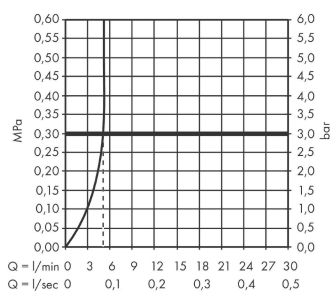

Talis E

Смеситель для биде, однорычажный

Поверхности : полир. золото Артикулный номер: 71720990

Описание

Характеристики

- состоит из: однорычажный смеситель для биде, слив/перелив
- выступ 116 мм
- высота излива: 78 мм
- аэратор с шарнирным соединением
- тип струи: обычная струя
- максимальный расход воды при 3 барах: 5 л/мин
- керамический узел смешивания
- регулируемое ограничение температуры
- подходит для проточных водонагревателей
- материал сливного набора: металл

Технология

Награды за дизайн

Продукт

Чертеж

График расхода воды

Talis E

Смеситель для биде, однорычажный

Поверхности : **полир. золото** Артикульный номер: **71720990**

Покомпонентное изображение

Год выпуска: >07/19

Talis E**Смеситель для биде, однорычажный**Поверхности : полир. золото Артикульный номер: **71720990****Перечень запасных частей**

Год выпуска: >07/19

Позиция	Описание	Артикульный номер	PC	PU
1	handle	92687990	-	1
2	screw cover	95704000	-	1
3	flange	92625990	-	1
4	nut	92689000	-	1
5	O-ring 25x1,5	98146000	-	1
6	O-ring 27x1,5	92527000	-	1
7	cartridge, assy	97685000	-	1
8	seal	98865000	-	1
9	adapter for cartridge	98866000	-	1
10	O-ring 23x2	98398000	-	1
11	ball joint	96050990	-	1
12	aerator M24x1 (5 l/min)	13185990	-	1
13	screw M8 x 68	97736000	-	1
14	seal Ø 42	98722000	-	1
15	fixing set	96016000	-	1
16	connection hose 450 mm M8x0,75 G3/8	97206000	-	1
17	O-ring 7x1,5	98422000	-	1
18	pull rod	96657990	-	1
a	pop up waste	94139990	-	1