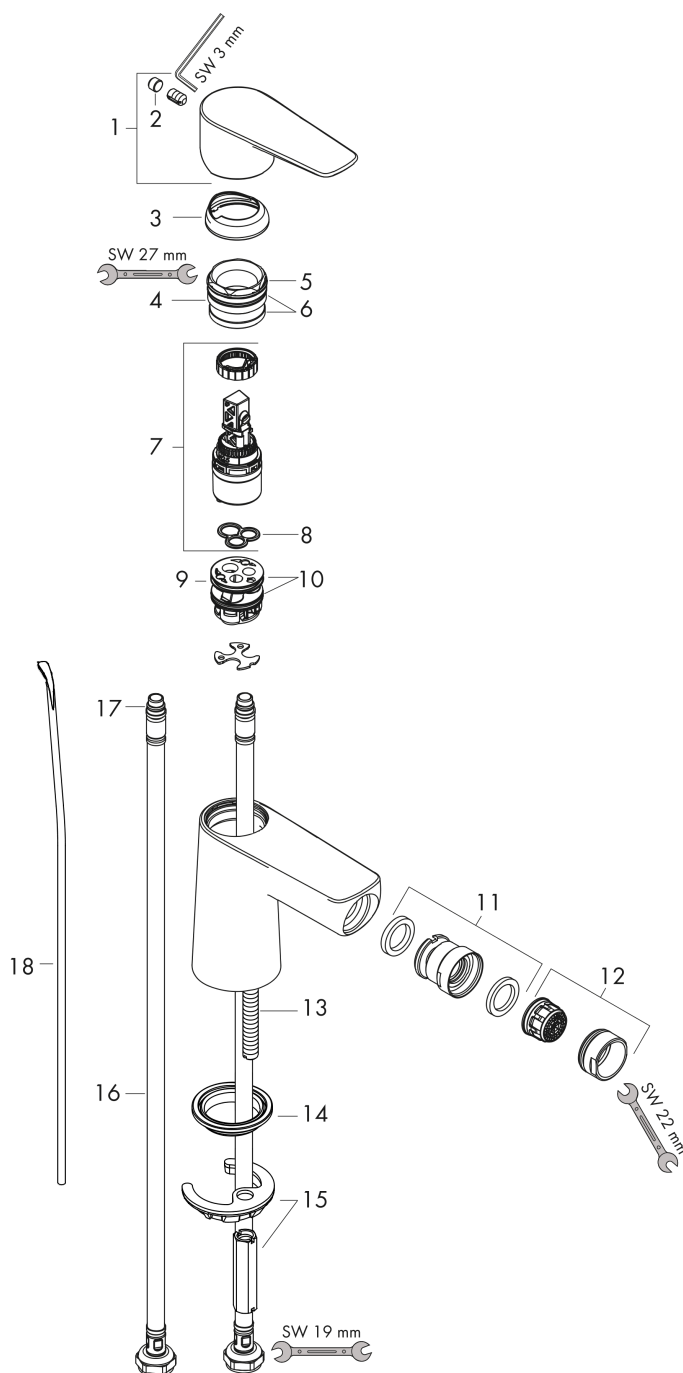

Talis E

Смеситель для биде, однорычажный

Поверхности : полир. золото Артикулный номер: 71720990

Описание

Характеристики

- состоит из: однорычажный смеситель для биде, слив/перелив
- выступ 116 мм
- высота излива: 78 мм
- аэратор с шарнирным соединением
- тип струи: обычная струя
- максимальный расход воды при 3 барах: 5 л/мин
- керамический узел смешивания
- регулируемое ограничение температуры
- подходит для проточных водонагревателей
- материал сливного набора: металл

Технология

Награды за дизайн

Продукт

Чертеж

График расхода воды

Talis E

Смеситель для биде, однорычажный

Поверхности : **полир. золото** Артикульный номер: **71720990**

Покомпонентное изображение

Год выпуска: >07/19

Talis E**Смеситель для биде, однорычажный**Поверхности : полир. золото Артикульный номер: **71720990****Перечень запасных частей**

Год выпуска: >07/19

Позиция	Описание	Артикульный номер	PC	PU
1	handle	92687990	-	1
2	screw cover	95704000	-	1
3	flange	92625990	-	1
4	nut	92689000	-	1
5	O-ring 25x1,5	98146000	-	1
6	O-ring 27x1,5	92527000	-	1
7	cartridge, assy	97685000	-	1
8	seal	98865000	-	1
9	adapter for cartridge	98866000	-	1
10	O-ring 23x2	98398000	-	1
11	ball joint	96050990	-	1
12	aerator M24x1 (5 l/min)	13185990	-	1
13	screw M8 x 68	97736000	-	1
14	seal Ø 42	98722000	-	1
15	fixing set	96016000	-	1
16	connection hose 450 mm M8x0,75 G3/8	97206000	-	1
17	O-ring 7x1,5	98422000	-	1
18	pull rod	96657990	-	1
a	pop up waste	94139990	-	1