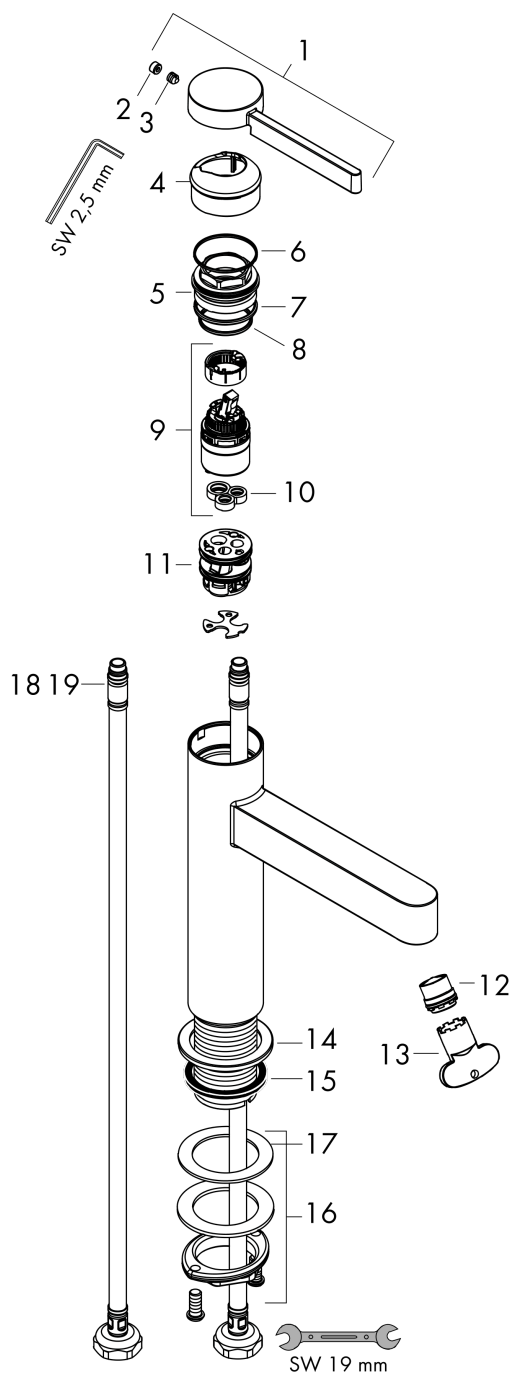

Finoris

Смеситель для раковины, однорычажный, 100 со сливным клапаном Push-Open

Поверхности : матовый белый Артикулный номер: 76010700

Описание

Характеристики

- состоит из: однорычажный смеситель для раковины, слив/перелив
- ComfortZone 100
- выступ: 126 мм
- высота излива: 92 мм
- тип струи: ламинарная струя
- максимальный расход воды при 3 барах: 5 л/мин
- керамический узел смешивания
- регулируемое ограничение температуры
- подходит для проточных водонагревателей
- сливной клапан Push-Open G 1 ¼
- материал сливного набора: металл
- вид соединения: соединительные шланги G ¾

Смеситель для раковины, однорычажный, 100 со сливным клапаном Push-Open

Поверхности : **матовый белый** Артикульный номер: **76010700**

Покомпонентное изображение

Год выпуска: >06/21

Finoris**Смеситель для раковины, однорычажный, 100 со сливным клапаном Push-Open**Поверхности : **матовый белый** Артикульный номер: **76010700****Перечень запасных частей**

Год выпуска: >06/21

Позиция	Описание	Артикульный номер	PC	PU
1	handle	94266700	-	1
2	screw cover	93735460	-	1
3	hollow set screw M5x5	98446000	-	1
4	flange	93737700	-	1
5	nut	92926000	-	1
6	O-ring 30x1,5	98433000	-	1
7	O-ring 29x2	98391000	-	1
8	O-ring 25x1,5	98146000	-	1
9	cartridge, assy	93760000	-	1
10	seal	93383000	-	1
11	adapter for cartridge	98866000	-	1
12	spray former	93973000	-	1
13	special tool	98987000	-	1
14	escutcheon	94265700	-	1
15	flat seal	98749000	-	1
16	fixing set (Ø 32)	13961000	-	1
17	lever collar	97548000	-	1
18	connection hose 600 mm M8x0,75 G3/8	96556000	-	1
19	O-ring 6,6x1,6	93019000	-	1
a	push-open waste set	50100700	-	1
b	fixation extension 35 mm	13898000	-	1