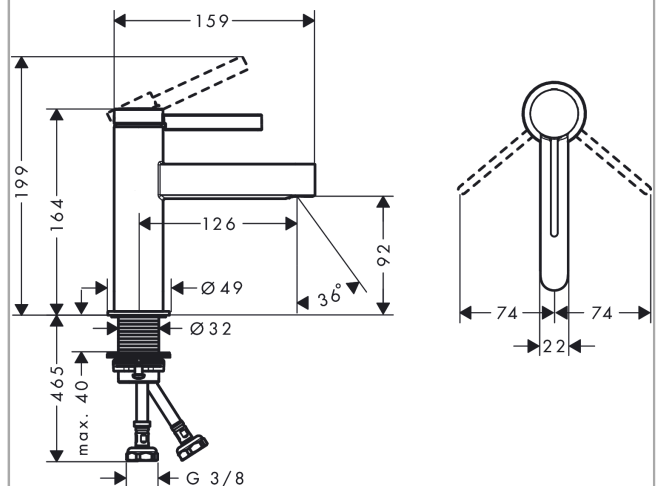

Finoris

Смеситель для раковины, однорычажный, 100 со сливным клапаном Push-Open

Поверхности : матовый белый Артикулный номер: 76010700

Описание

Характеристики

- состоит из: однорычажный смеситель для раковины, слив/перелив
- ComfortZone 100
- выступ: 126 мм
- высота излива: 92 мм
- тип струи: ламинарная струя
- максимальный расход воды при 3 барах: 5 л/мин
- керамический узел смешивания
- регулируемое ограничение температуры
- подходит для проточных водонагревателей
- сливной клапан Push-Open G 1 ¼
- материал сливного набора: металл
- вид соединения: соединительные шланги G ¾

Технология

Награды за дизайн

reddot winner 2021

reddot winner 2021

Продукт

Чертеж

График расхода воды