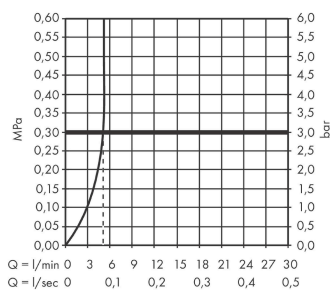

Finoris

Смеситель для раковины, однорычажный, 100 со сливным клапаном Push-Open

Поверхности : матовый белый Артикулный номер: 76010700

Описание

Характеристики

- состоит из: однорычажный смеситель для раковины, слив/перелив
- ComfortZone 100
- выступ: 126 мм
- высота излива: 92 мм
- тип струи: ламинарная струя
- максимальный расход воды при 3 барах: 5 л/мин
- керамический узел смешивания
- регулируемое ограничение температуры
- подходит для проточных водонагревателей
- сливной клапан Push-Open G 1 ¼
- материал сливного набора: металл
- вид соединения: соединительные шланги G ¾

Технология

Награды за дизайн

reddot winner 2021

reddot winner 2021

Продукт

Чертеж

График расхода воды

Finoris

Смеситель для раковины, однорычажный, 100 со сливным клапаном Push-Open

Поверхности : **матовый белый** Артикульный номер: **76010700**

Покомпонентное изображение

Год выпуска: >06/21

Finoris**Смеситель для раковины, однорычажный, 100 со сливным клапаном Push-Open**Поверхности : **матовый белый** Артикульный номер: **76010700****Перечень запасных частей**