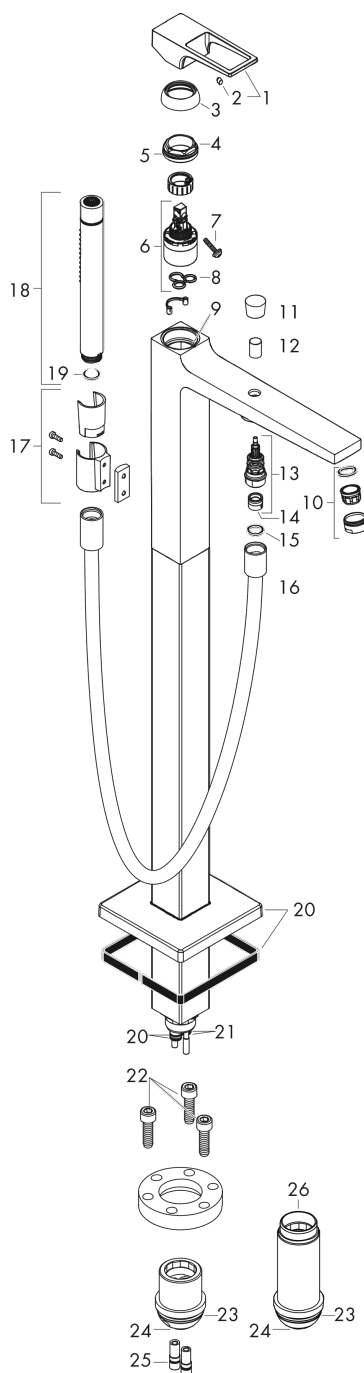

Metropol**Смеситель для ванны, напольный, однорычажный, с ручьяткой-петлей**Поверхности : **хром** Артикульный номер: **74532000****Описание****Характеристики**

- состоит из: смеситель для ванны напольный, ручной душ-«палочка», шланг для душа, держатель для душа
- 2 потребителя
- выступ: 235 мм
- тип струи смесителя: обычная струя
- тип струи ручного душа: Rain, MonoRain
- максимальный расход воды при 3 барах: 20 л/мин
- расход воды изливом на ванны при 3 барах: 20 л/мин
- расход воды ручным душем при 3 барах: 14 л/мин
- керамический узел смешивания
- регулируемое ограничение температуры
- дивертер с переключателем вакуумного типа
- клапан обратного тока воды
- вид соединения: скрытая часть
- мин. рабочее давление 1 бар
- макс. рабочее давление: 10 бар

Поверхности : **хром** Артикульный номер: **74532000**

Покомпонентное изображение

Год выпуска: >04/17

Metropol**Смеситель для ванны, напольный, однорычажный, с ручкой-петлей**Поверхности : **хром** Артикульный номер: **74532000****Перечень запасных частей**

Год выпуска: >04/17

Позиция	Описание	Артикульный номер	PC	PU
1	handle	93076000	-	1
2	screw cover	96338000	-	1
3	nut	97209000	-	1
4	flange	97406000	-	1
5	O-Ring 32x2	98193000	-	1
6	cartridge, assy	92730000	-	1
7	locking screw for handle	95140000	-	1
8	seal	95008000	-	1
9	O-ring 35x2	92604000	-	1
10	aerator M24x1 (30 l/min)	96512000	-	1
11	diverter knob	95284000	-	1
12	sleeve	97979000	-	1
13	selector	97978000	-	1
14	non return valve	97980000	-	1
15	seal	98058000	-	1
16	shower hose 1,25 m	28282000	-	1
17	shower holder, assy	96295000	-	1
18	handshower	28532000	-	1
19	filter packing	94246000	-	1
20	escutcheon	93245000	-	1
21	O-ring 9x1,5	98117000	-	1
22	hexagon socket screw M10x35	97670000	-	1
23	O-ring 44x2,5	98162000	-	1
24	O-ring 29x3	98371000	-	1
25	O-ring 7x2	98419000	-	1
26	extension set 60 mm	97686000	-	1
a	concealed item	10452180	-	1