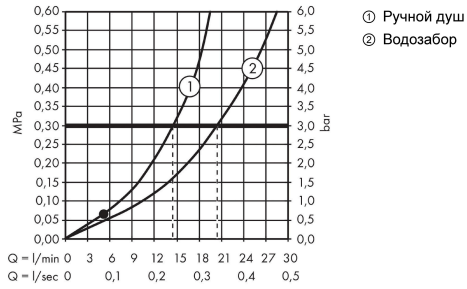

Технология**Продукт****Чертеж**

Metropol

Смеситель для ванны, напольный, однорычажный, с ручьяткой-петлей

Поверхности : **хром** Артикульный номер: **74532000**

График расхода воды

Metropol

Смеситель для ванны, напольный, однорычажный, с ручкой-петлей