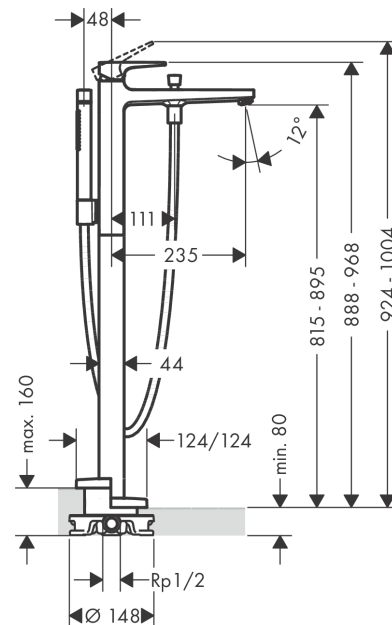

Metropol

Смеситель для ванны, напольный, однорычажный, с ручьяткой-петлей

Поверхности : **хром**   Артикульный номер: **74532000**

Описание

Характеристики

- состоит из: смеситель для ванны напольный, ручной душ-«палочка», шланг для душа, держатель для душа
- 2 потребителя
- выступ: 235 мм
- тип струи смесителя: обычная струя
- тип струи ручного душа: Rain, MonoRain
- максимальный расход воды при 3 барах: 20 л/мин
- расход воды изливом на ванны при 3 барах: 20 л/мин
- расход воды ручным душем при 3 барах: 14 л/мин
- керамический узел смешивания
- регулируемое ограничение температуры
- дивертер с переключателем вакуумного типа
- клапан обратного тока воды
- вид соединения: скрытая часть
- мин. рабочее давление 1 бар
- макс. рабочее давление: 10 бар

Технология

Продукт

Чертеж