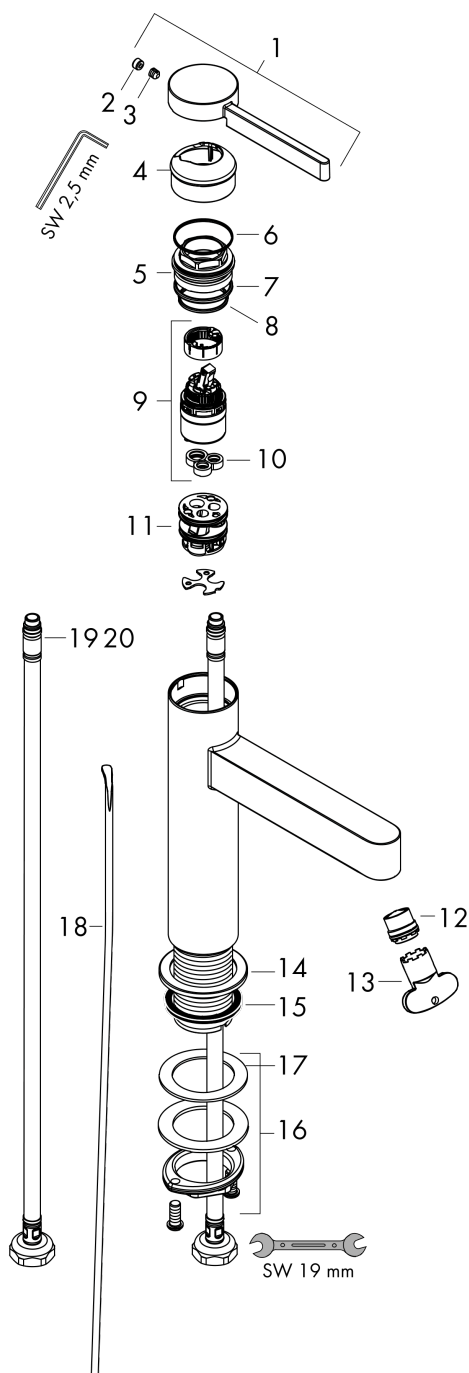

Finoris

Смеситель для раковины, однорычажный, 110 со сливным гарнитуром

Поверхности : **матовый черный**   Артикульный номер: **76020670**

Покомпонентное изображение

Год выпуска: >06/21

Finoris

Смеситель для раковины, однорычажный, 110 со сливным гарнитуром

Поверхности : **матовый черный** Артикульный номер: **76020670**

Перечень запасных частей

Год выпуска: >06/21

Позиция	Описание	Артикульный номер	PC	PU
1	handle	94266670	-	1
2	screw cover	93735460	-	1
3	hollow set screw M5x5	98446000	-	1
4	flange	93737670	-	1
5	nut	92926000	-	1
6	O-ring 30x1,5	98433000	-	1
7	O-ring 29x2	98391000	-	1
8	O-ring 25x1,5	98146000	-	1
9	cartridge, assy	93760000	-	1
10	seal	93383000	-	1
11	adapter for cartridge	98866000	-	1
12	spray former	93973000	-	1
13	special tool	98987000	-	1
14	escutcheon	94265670	-	1
15	flat seal	98749000	-	1
16	fixing set (Ø 32)	13961000	-	1
17	lever collar	97548000	-	1
18	pull rod	96657670	-	1
19	connection hose 600 mm M8x0,75 G3/8	96556000	-	1
20	O-ring 6,6x1,6	93019000	-	1
a	pop up waste	94139670	-	1
b	fixation extension 35 mm	13898000	-	1