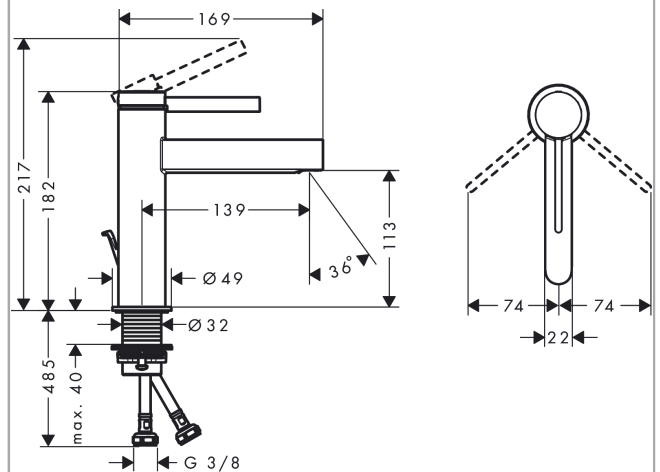

Finoris

Смеситель для раковины, однорычажный, 110 со сливным гарнитуром

Поверхности : матовый черный Артикулный номер: 76020670

Описание

Характеристики

- состоит из: однорычажный смеситель для раковины, слив/перелив
- ComfortZone 110
- выступ: 139 мм
- высота излива: 113 мм
- тип струи: ламинарная струя
- максимальный расход воды при 3 барах: 5 л/мин
- керамический узел смешивания
- регулируемое ограничение температуры
- подходит для проточных водонагревателей
- донный клапан, 1¼"
- материал сливного набора: металл
- вид соединения: соединительные шланги G 3/8

Технология

Награды за дизайн

reddot winner 2021

Продукт

Чертеж

График расхода воды