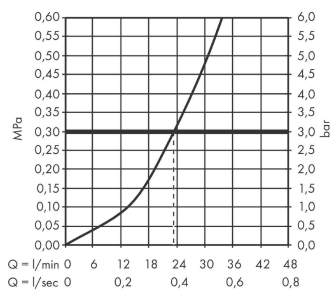

Logis E**Смеситель для душа, однорычажный, СМ**Поверхности : **хром** Артикульный номер: **71603000****Описание****Характеристики**

- 1 потребитель
- максимальный расход воды при 3 барах: 23,4 л/мин
- керамический узел смешивания
- регулируемое ограничение температуры
- вид соединения: скрытая часть
- мин. рабочее давление: 1 бар
- макс. рабочее давление: 10 бар

Продукт**Чертеж****График расхода воды**

Logis E

Смеситель для душа, однорычажный, СМ

Поверхности : **хром** Артикульный номер: **71603000**

Покомпонентное изображение

Год выпуска: >10/17

Logis E**Смеситель для душа, однорычажный, СМ**Поверхности : **хром** Артикульный номер: **71603000****Перечень запасных частей**