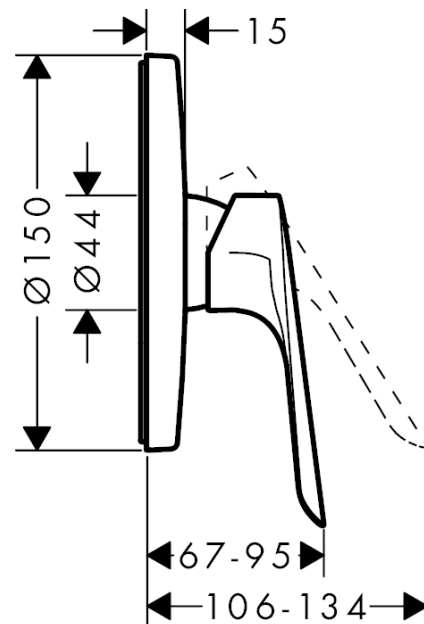

Logis E**Смеситель для душа, однорычажный, СМ**Поверхности : **хром** Артикульный номер: **71603000****Описание****Характеристики**

- 1 потребитель
- максимальный расход воды при 3 барах: 23,4 л/мин
- керамический узел смешивания
- регулируемое ограничение температуры
- вид соединения: скрытая часть
- мин. рабочее давление: 1 бар
- макс. рабочее давление: 10 бар

Продукт**Чертеж****График расхода воды**

Logis E

Смеситель для душа, однорычажный, СМ

Поверхности : **хром** Артикульный номер: **71603000**

Покомпонентное изображение

Год выпуска: >10/17

Logis E**Смеситель для душа, однорычажный, СМ**Поверхности : **хром** Артикульный номер: **71603000****Перечень запасных частей**

Год выпуска: >10/17

Позиция	Описание	Артикульный номер	PC	PU
1	handle	93024000	-	1
2	screw cover	96338000	-	1
3	escutcheon Ø 150 mm	98792000	-	1
4	O-ring 43x3	98418000	-	1
5	sleeve	98790000	-	1
6	holder for escutcheon	98793000	-	1
7	set of fixing screws	96454000	-	1
8	nut	98796000	-	1
9	O-ring 30x1,5	98433000	-	1
10	O-ring 39x1,5	98400000	-	1
11	cartridge, assy	92730000	-	1
12	locking screw for handle	95140000	-	1
13	seal	95008000	-	1
14	set of screws	96525000	-	1
15	O-ring 16x2	98133000	-	1
16	noise reduction	94073000	-	1
17	extension 25 mm	13595000	-	1
18	set of fixing screws	97747000	-	1
19	extension 22 mm (Ø 150 mm)	13597000	-	1
a	concealed item	01800180	-	1
b	adapter for exchanged connections	93181000	-	1