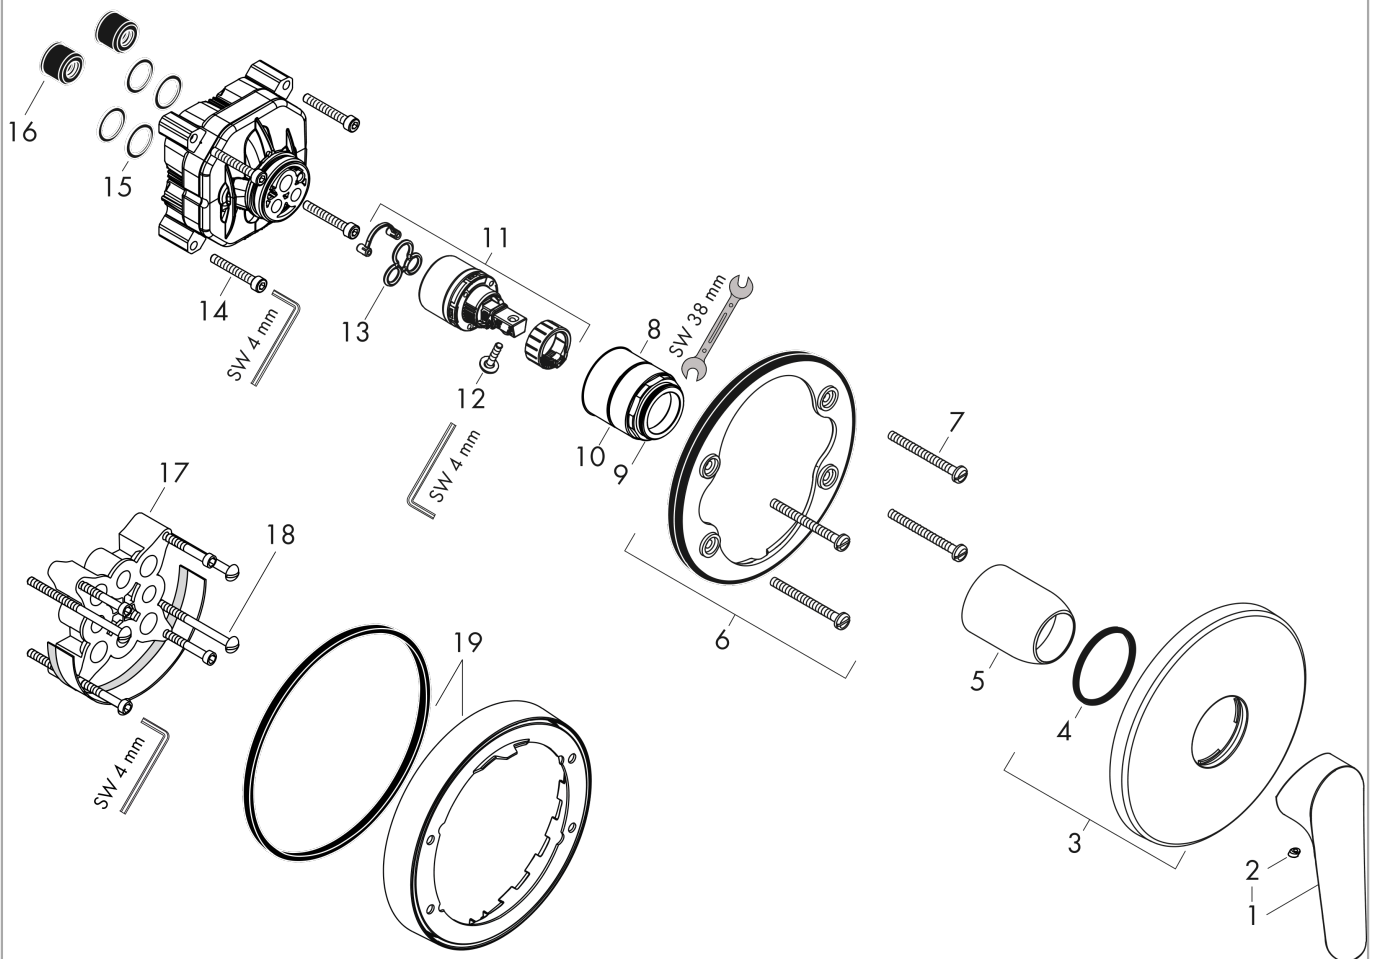

Logis E**Смеситель для душа, однорычажный, СМ**Поверхности : **хром** Артикульный номер: **71603000****Описание****Характеристики**

- 1 потребитель
- максимальный расход воды при 3 барах: 23,4 л/мин
- керамический узел смешивания
- регулируемое ограничение температуры
- вид соединения: скрытая часть
- мин. рабочее давление: 1 бар
- макс. рабочее давление: 10 бар

Продукт**Чертеж****График расхода воды**

Logis E

Смеситель для душа, однорычажный, СМ

Поверхности : **хром** Артикульный номер: **71603000**

Покомпонентное изображение

Год выпуска: >10/17

Logis E**Смеситель для душа, однорычажный, СМ**Поверхности : **хром** Артикульный номер: **71603000****Перечень запасных частей**

Год выпуска: >10/17

Позиция	Описание	Артикульный номер	PC	PU
1	handle	93024000	-	1
2	screw cover	96338000	-	1
3	escutcheon Ø 150 mm	98792000	-	1
4	O-ring 43x3	98418000	-	1
5	sleeve	98790000	-	1
6	holder for escutcheon	98793000	-	1
7	set of fixing screws	96454000	-	1
8	nut	98796000	-	1
9	O-ring 30x1,5	98433000	-	1
10	O-ring 39x1,5	98400000	-	1
11	cartridge, assy	92730000	-	1
12	locking screw for handle	95140000	-	1
13	seal	95008000	-	1
14	set of screws	96525000	-	1
15	O-ring 16x2	98133000	-	1
16	noise reduction	94073000	-	1
17	extension 25 mm	13595000	-	1
18	set of fixing screws	97747000	-	1
19	extension 22 mm (Ø 150 mm)	13597000	-	1
a	concealed item	01800180	-	1
b	adapter for exchanged connections	93181000	-	1