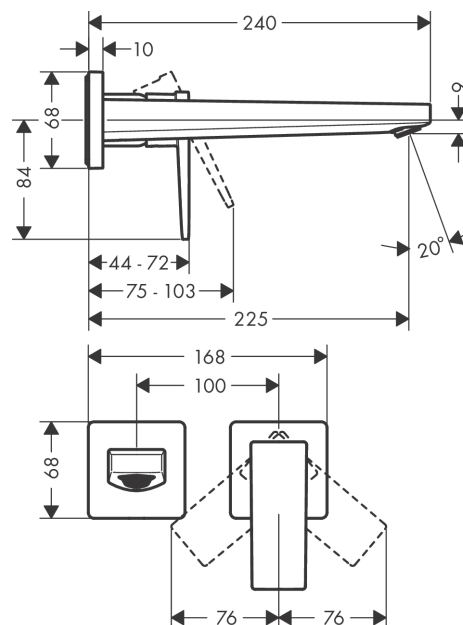

Metropol

Смеситель для раковины, однорычажный, излив 225 мм, CM

Поверхности : хром Артикулный номер: 32526000

Описание

Характеристики

- состоит из: смеситель для раковины, однорычажный, скрытого монтажа, настенный, слив/перелив
- выступ: 225 мм
- тип струи: обычная струя
- максимальный расход воды при 3 барах: 5 л/мин
- керамический узел смешивания
- регулируемое ограничение температуры
- подходит для проточных водонагревателей
- незапираемый сливной набор
- материал сливного набора: металл
- вид соединения: скрытая часть
- с возможностью размещения рукоятки справа или слева

Технология

Награды за дизайн

Продукт

Чертеж

Metropol

Смеситель для раковины, однорычажный, излив 225 мм, СМ

Поверхности : **хром** Артикульный номер: **32526000**

График расхода воды

Metropol

Смеситель для раковины, однорычажный, излив 225 мм, СМ

Поверхности : хром Артикулный номер: 32526000

Покомпонентное изображение

Год выпуска: >04/17

Metropol**Смеситель для раковины, однорычажный, излив 225 мм, CM**Поверхности : **хром** Артикульный номер: **32526000****Перечень запасных частей**

Год выпуска: >04/17

Позиция	Описание	Артикульный номер	PC	PU
1	handle	93163000	-	1
2	screw cover	96338000	-	1
3	sleeve	93053000	-	1
4	escutcheon for handle	93161000	-	1
5	nut	93141000	-	1
6	O-ring 26x2	98147000	-	1
7	cartridge, assy	97685000	-	1
8	locking screw for handle	95140000	-	1
9	seal	98865000	-	1
10	adapter for cartridge	95634000	-	1
11	fixing set	97971000	-	1
12	spout 225 mm	93166000	-	1
13	aerator M24x1 (5 l/min)	92996000	-	1
14	service tool	95661000	-	1
15	hollow set screw M5x6	94810000	-	1
16	O-ring 18x1,5	98231000	-	1
17	escutcheon for spout	93162000	-	1
18	connecting thread G½	95626000	-	1
19	O-ring 13x2	98128000	-	1
20	extension set 25 mm for 13622180	31971000	-	1
a	base body	13622180	-	1
b	waste	50001000	-	1
c	adapter for exchanged connections	93819000	-	1