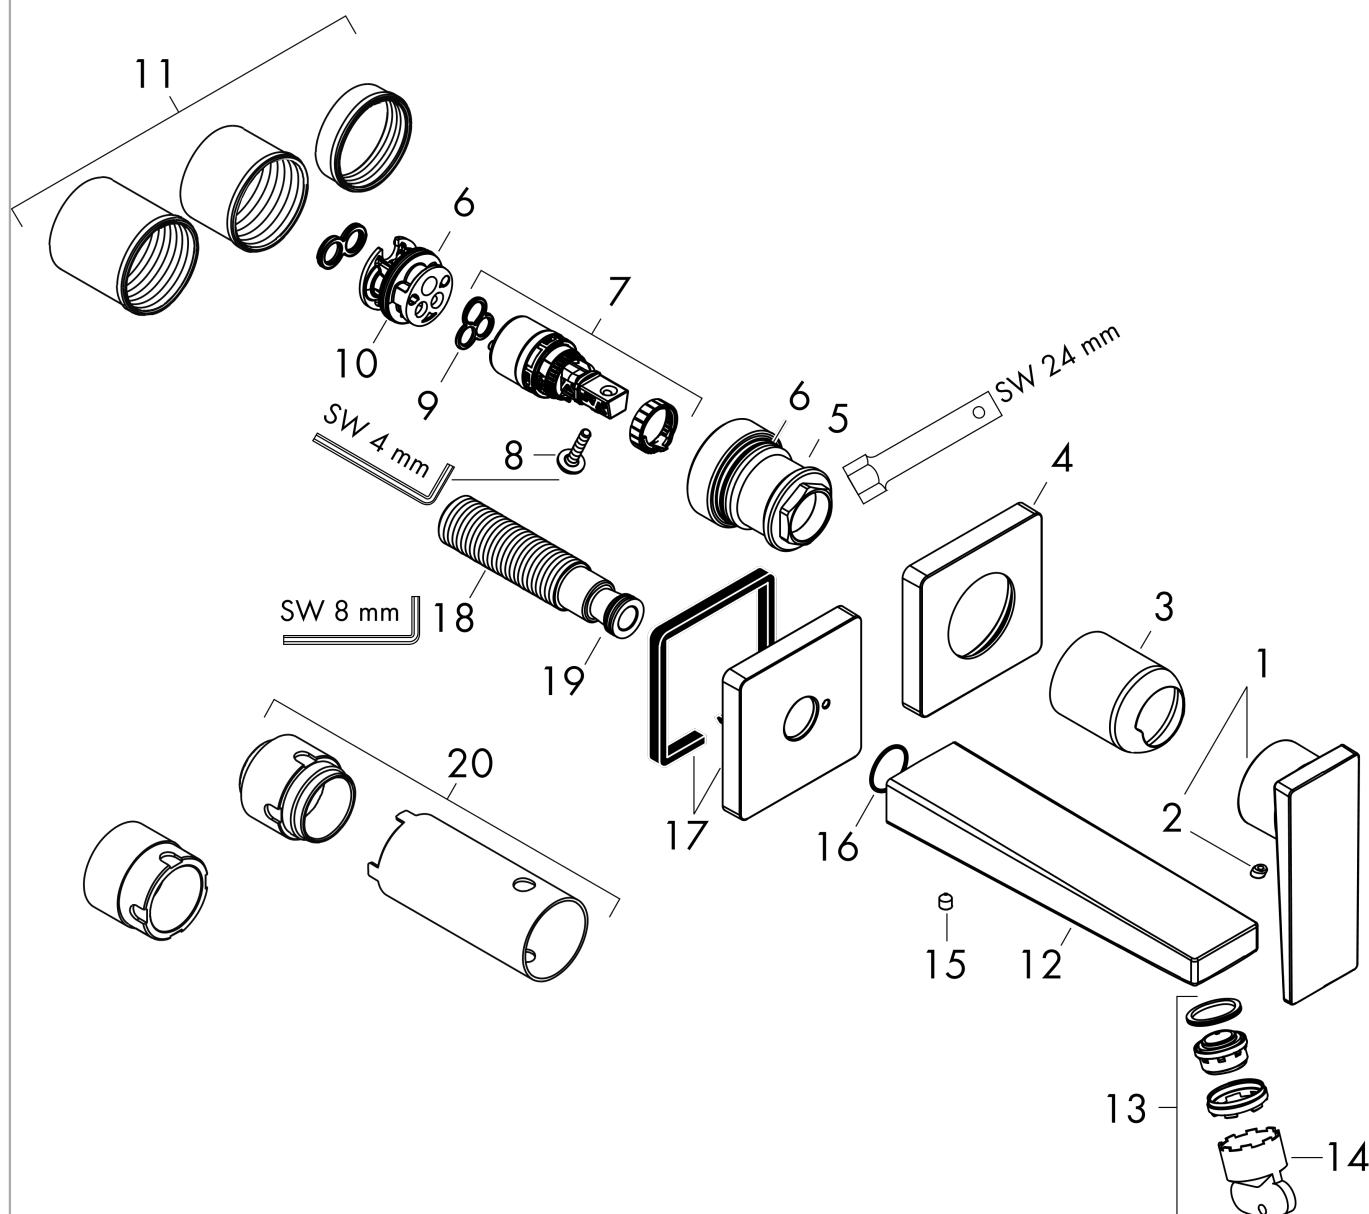

Metropol

Смеситель для раковины, однорычажный, излив 225 мм, CM

Поверхности : хром Артикулный номер: 32526000

Описание

Характеристики

- состоит из: смеситель для раковины, однорычажный, скрытого монтажа, настенный, слив/перелив
- выступ: 225 мм
- тип струи: обычная струя
- максимальный расход воды при 3 барах: 5 л/мин
- керамический узел смешивания
- регулируемое ограничение температуры
- подходит для проточных водонагревателей
- незапираемый сливной набор
- материал сливного набора: металл
- вид соединения: скрытая часть
- с возможностью размещения рукоятки справа или слева

Технология

Награды за дизайн

Продукт

Чертеж

Metropol

Смеситель для раковины, однорычажный, излив 225 мм, СМ

Поверхности : **хром** Артикульный номер: **32526000**

График расхода воды

Metropol

Смеситель для раковины, однорычажный, излив 225 мм, СМ

Поверхности : хром Артикулный номер: 32526000

Покомпонентное изображение

Год выпуска: >04/17

Metropol**Смеситель для раковины, однорычажный, излив 225 мм, CM**Поверхности : **хром** Артикульный номер: **32526000****Перечень запасных частей**

Год выпуска: >04/17

Позиция	Описание	Артикульный номер	PC	PU
1	handle	93163000	-	1
2	screw cover	96338000	-	1
3	sleeve	93053000	-	1
4	escutcheon for handle	93161000	-	1
5	nut	93141000	-	1
6	O-ring 26x2	98147000	-	1
7	cartridge, assy	97685000	-	1
8	locking screw for handle	95140000	-	1
9	seal	98865000	-	1
10	adapter for cartridge	95634000	-	1
11	fixing set	97971000	-	1
12	spout 225 mm	93166000	-	1
13	aerator M24x1 (5 l/min)	92996000	-	1
14	service tool	95661000	-	1
15	hollow set screw M5x6	94810000	-	1
16	O-ring 18x1,5	98231000	-	1
17	escutcheon for spout	93162000	-	1
18	connecting thread G½	95626000	-	1
19	O-ring 13x2	98128000	-	1
20	extension set 25 mm for 13622180	31971000	-	1
a	base body	13622180	-	1
b	waste	50001000	-	1
c	adapter for exchanged connections	93819000	-	1