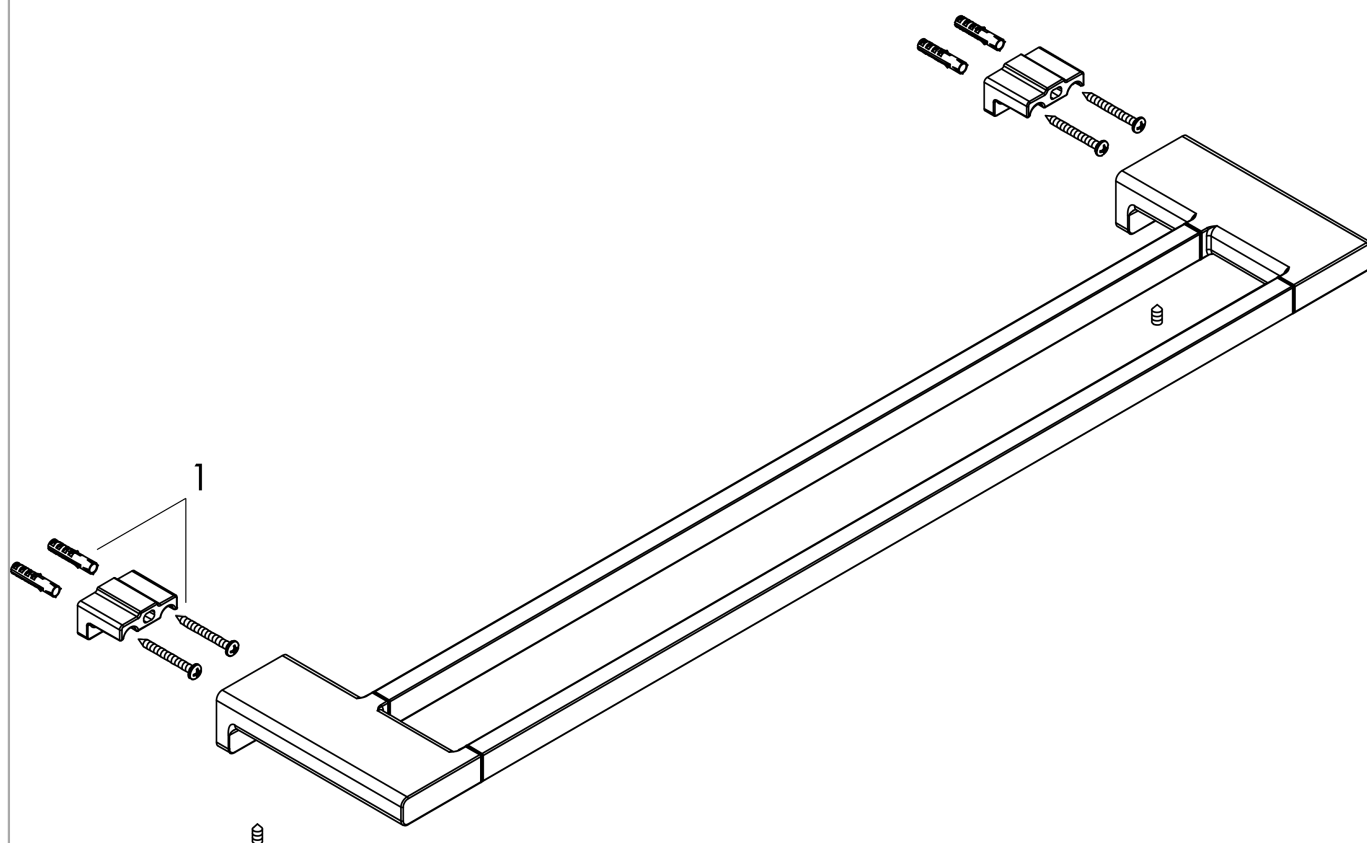

AddStoris**Двойной держатель для банных полотенец**Поверхности : **шлиф. бронза** Артикульный номер: **41743140****Описание****Характеристики**

- настенный монтаж
- материал: металл
- материал держателя: металл
- длина: 648 мм
- с монтажным материалом
- скрытое соединение
- расстояние между отверстиями: 626 мм
- диаметр отверстия: 6 мм

Награды за дизайн

reddot winner 2021

Продукт**Чертеж**

AddStoris**Двойной держатель для банных полотенец**Поверхности : шлиф. бронза Артикульный номер: **41743140**

Покомпонентное изображение

Год выпуска: >04/21

AddStoris**Двойной держатель для банных полотенец**Поверхности : шлиф. бронза Артикульный номер: **41743140****Перечень запасных частей**

Год выпуска: >04/21

Позиция	Описание	Артикульный номер	PC	PU
1	mounting set	40915000	-	1