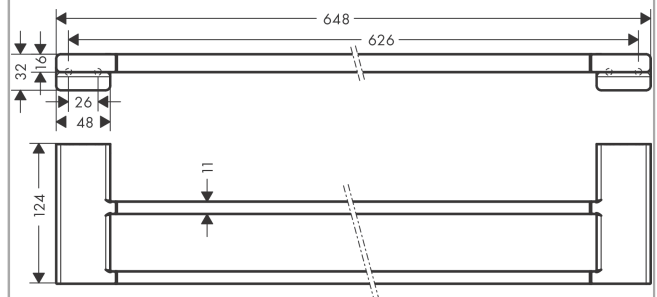

AddStoris**Двойной держатель для банных полотенец**Поверхности : **шлиф. бронза** Артикульный номер: **41743140****Описание****Характеристики**

- настенный монтаж
- материал: металл
- материал держателя: металл
- длина: 648 мм
- с монтажным материалом
- скрытое соединение
- расстояние между отверстиями: 626 мм
- диаметр отверстия: 6 мм

Награды за дизайн

reddot winner 2021

Продукт**Чертеж**

AddStoris**Двойной держатель для банных полотенец**Поверхности : шлиф. бронза Артикульный номер: **41743140**

Покомпонентное изображение

Год выпуска: >04/21

AddStoris**Двойной держатель для банных полотенец**Поверхности : шлиф. бронза Артикульный номер: **41743140****Перечень запасных частей**

Год выпуска: >04/21

Позиция	Описание	Артикульный номер	PC	PU
1	mounting set	40915000	-	1