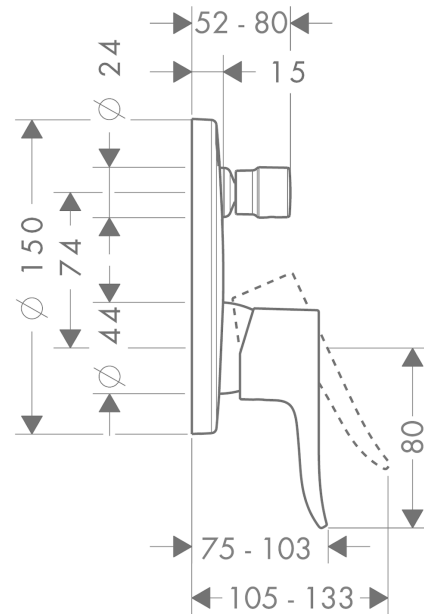

Metris

Смеситель для ванны, однорычажный, скрытого монтажа

Поверхности : **хром** Артикульный номер: **31493000**

Описание

Характеристики

- 2 потребителя
- расход воды через верхний вывод: 21 л/мин
- расход воды через нижний вывод: 29 л/мин
- максимальный расход воды при 3 барах: 29 л/мин
- керамический узел смешивания
- регулируемое ограничение температуры
- дивертер с переключателем вакуумного типа
- с шумопоглотителем
- вид соединения: скрытая часть
- мин. рабочее давление 1 бар
- макс. рабочее давление: 10 бар

Продукт

Чертеж

График расхода воды