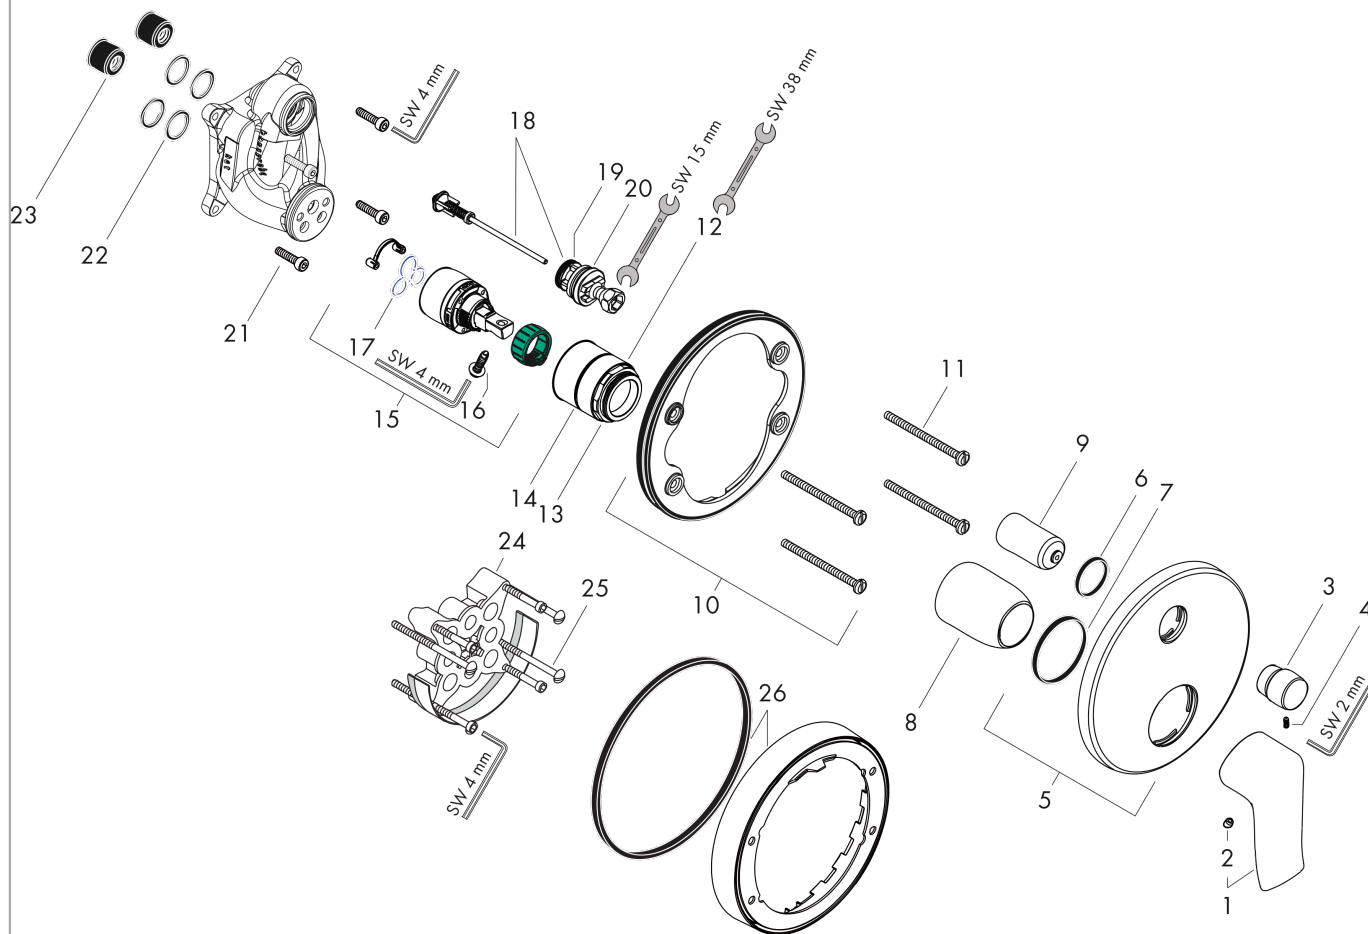

## Metris

Смеситель для ванны, однорычажный, скрытого монтажа

Поверхности : **хром** Артикульный номер: **31493000**

### График расхода воды

**Metris**

**Смеситель для ванны, однорычажный, скрытого монтажа**

Поверхности : **хром**    Артикульный номер: **31493000**

**Покомпонентное изображение**

Год выпуска: >01/16

**Metris****Смеситель для ванны, однорычажный, скрытого монтажа**Поверхности : **хром** Артикульный номер: **31493000****Перечень запасных частей**

Год выпуска: &gt;01/16

Позиция	Описание	Артикульный номер	PC	PU
1	handle	95519000	-	1
2	screw cover	96338000	-	1
3	diverter knob	98795000	-	1
4	hollow set screw M4x10	97667000	-	1
5	escutcheon Ø 150 mm	98791000	-	1
6	O-ring 23x3	98142000	-	1
7	O-ring 43x3	98418000	-	1
8	sleeve	98790000	-	1
9	sleeve	98794000	-	1
10	holder for escutcheon	98793000	-	1
11	set of fixing screws	96454000	-	1
12	nut	98796000	-	1
13	O-ring 30x1,5	98433000	-	1
14	O-ring 39x1,5	98400000	-	1
15	cartridge, assy	92730000	-	1
16	locking screw for handle	95140000	-	1
17	seal	95008000	-	1
18	selector assy	95014000	-	1
19	O-ring 17x2	98199000	-	1
20	O-ring 20x2,5	92602000	-	1
21	set of screws	96525000	-	1
22	O-ring 16x2	98133000	-	1
23	noise reduction	94073000	-	1
24	extension 25 mm	13595000	-	1
25	set of fixing screws	97747000	-	1
26	extension 22 mm (Ø 150 mm)	13597000	-	1
a	concealed item	01800180	-	1
b	adapter for exchanged connections	93181000	-	1
c	spring for exchanged connections	96365000	-	1