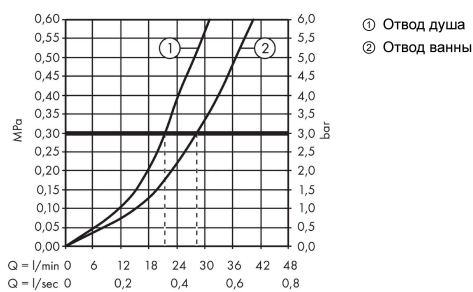

График расхода воды