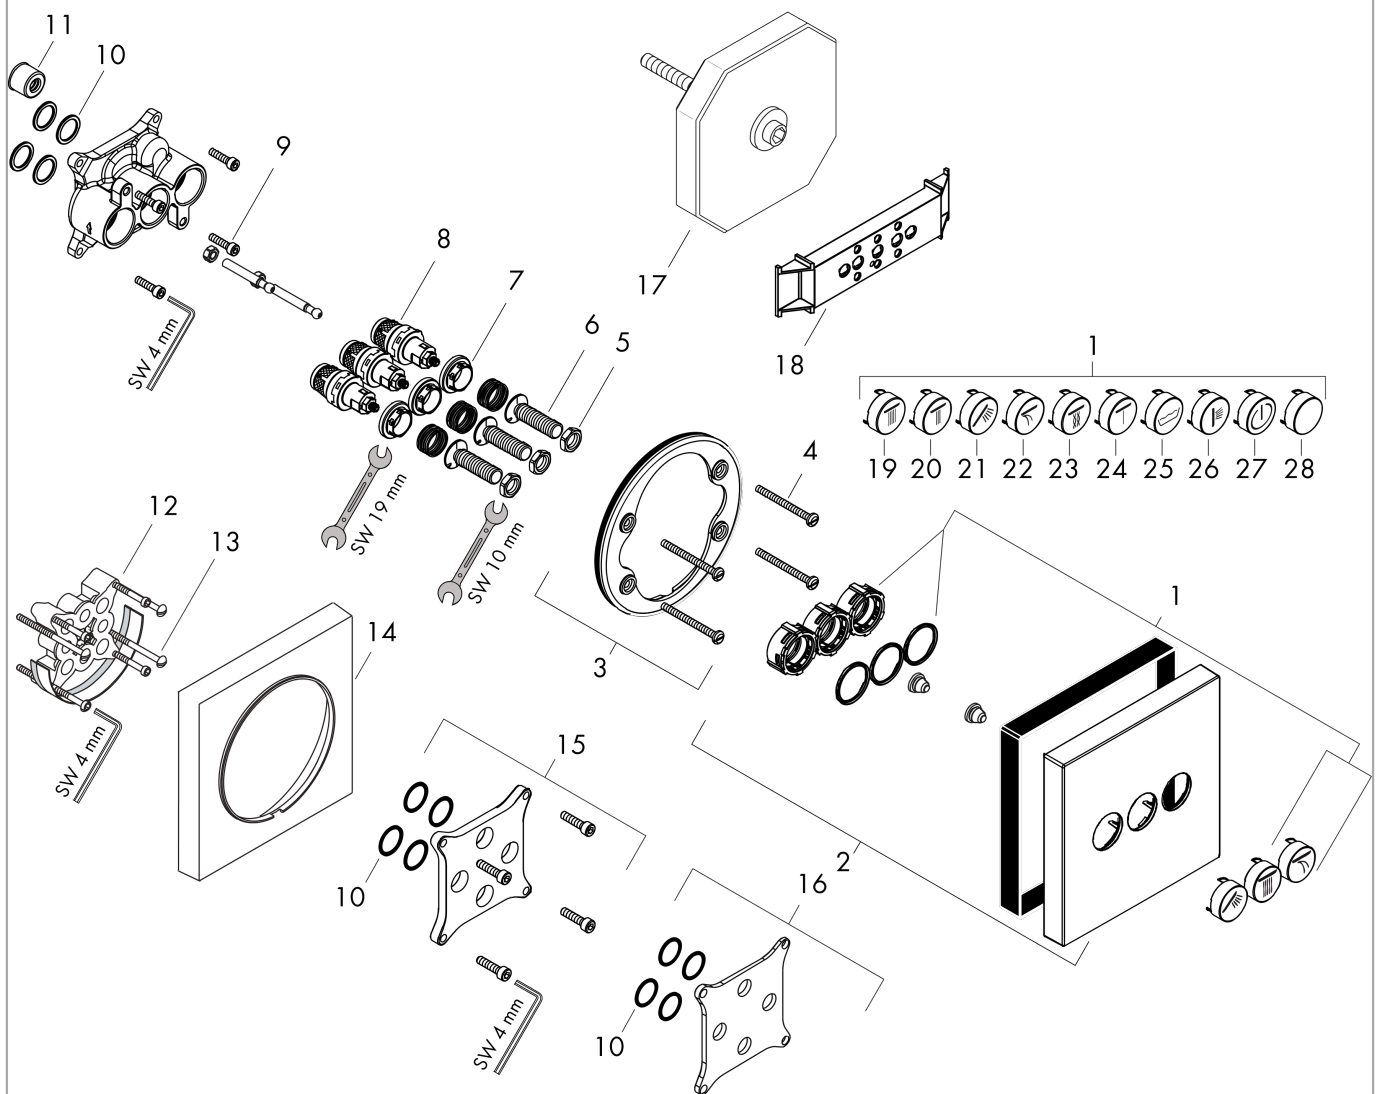

ShowerSelect

Вентиль, скрытого монтажа, для 3 потребителей

Поверхности : хром Артикульный номер: 15764000

Описание

Характеристики

- 3 потребителя
- возможно одновременное включение нескольких потребителей
- максимальный расход воды при 3 барах: 30 л/мин
- расход воды через верхний вывод: 26 л/мин
- напор слева и справа: 29 л/мин
- расход воды при одновременном использовании всех потребителей: 30 л/мин
- клапан Select
- вид соединения: скрытая часть
- вентиль поставляется с кнопками «Широкая струя Rain», «Узкая струя Rain» и «Ручной душ»

Год выпуска: >05/18

ShowerSelect**Вентиль, скрытого монтажа, для 3 потребителей**Поверхности : **хром** Артикульный номер: **15764000****Перечень запасных частей**

Год выпуска: >05/18

Позиция	Описание	Артикульный номер	PC	PU
1	set of symbols	92218000	-	1
2	escutcheon 155 / 155 mm	92227000	-	1
3	holder for escutcheon	98793000	-	1
4	set of fixing screws	96454000	-	1
5	nut and flange	92696000	-	1
6	Select-adapter	92219000	-	1
7	nut	98368000	-	1
8	shut off unit	95758000	-	1
9	set of screws	96525000	-	1
10	O-ring 16x2	98133000	-	1
11	noise reduction	94073000	-	1
12	extension 25 mm	13595000	-	1
13	set of fixing screws	97747000	-	1
14	extension 22 mm	13593000	-	1
15	extension 10 mm for iBox universal with shut-off unit	92332000	-	1
16	compensation set 1°	95521000	-	1
17	flushing unit complete	15956000	-	1
18	fit-up aid	92540000	-	1
19	symbol head shower Rain large	93571880	-	1
20	symbol head shower Rain small	93572880	-	1
21	symbol handshower	93573880	-	1
22	symbol Flood jet	93574880	-	1
23	symbol Whirl	93575880	-	1
24	symbol Mono	93576880	-	1
25	symbol tub	93577880	-	1
26	symbol body shower	93578880	-	1
27	symbol ON/OFF	93579880	-	1
28	pushbutton	93955880	-	1
a	concealed item	01800180	-	1
b	shut off unit (special)	92361000	-	1
c	Grease	90920000	-	1