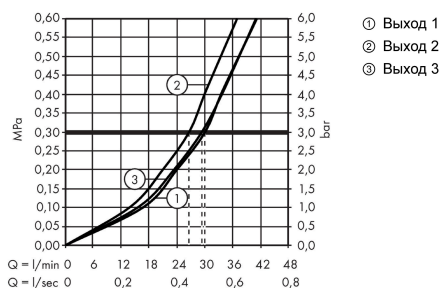

ShowerSelect

Вентиль, скрытого монтажа, для 3 потребителей

Поверхности : хром Артикульный номер: 15764000

Описание

Характеристики

- 3 потребителя
- возможно одновременное включение нескольких потребителей
- максимальный расход воды при 3 барах: 30 л/мин
- расход воды через верхний вывод: 26 л/мин
- напор слева и справа: 29 л/мин
- расход воды при одновременном использовании всех потребителей: 30 л/мин
- клапан Select
- вид соединения: скрытая часть
- вентиль поставляется с кнопками «Широкая струя Rain», «Узкая струя Rain» и «Ручной душ»

Технология

Награды за дизайн

reddot winner 2021

Продукт

Чертеж

График расхода воды

ShowerSelect

Вентиль, скрытого монтажа, для 3 потребителей