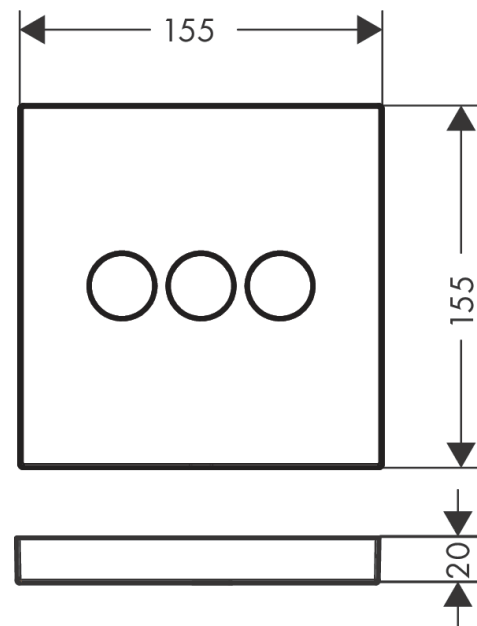

ShowerSelect

Вентиль, скрытого монтажа, для 3 потребителей

Поверхности : хром Артикульный номер: 15764000

Описание

Характеристики

- 3 потребителя
- возможно одновременное включение нескольких потребителей
- максимальный расход воды при 3 барах: 30 л/мин
- расход воды через верхний вывод: 26 л/мин
- напор слева и справа: 29 л/мин
- расход воды при одновременном использовании всех потребителей: 30 л/мин
- клапан Select
- вид соединения: скрытая часть
- вентиль поставляется с кнопками «Широкая струя Rain», «Узкая струя Rain» и «Ручной душ»

Технология

Награды за дизайн

reddot winner 2021

Продукт

Чертеж

График расхода воды

ShowerSelect

Вентиль, скрытого монтажа, для 3 потребителей

Год выпуска: >05/18

ShowerSelect**Вентиль, скрытого монтажа, для 3 потребителей**Поверхности : **хром** Артикульный номер: **15764000****Перечень запасных частей**

Год выпуска: >05/18

Позиция	Описание	Артикульный номер	PC	PU
1	set of symbols	92218000	-	1
2	escutcheon 155 / 155 mm	92227000	-	1
3	holder for escutcheon	98793000	-	1
4	set of fixing screws	96454000	-	1
5	nut and flange	92696000	-	1
6	Select-adapter	92219000	-	1
7	nut	98368000	-	1
8	shut off unit	95758000	-	1
9	set of screws	96525000	-	1
10	O-ring 16x2	98133000	-	1
11	noise reduction	94073000	-	1
12	extension 25 mm	13595000	-	1
13	set of fixing screws	97747000	-	1
14	extension 22 mm	13593000	-	1
15	extension 10 mm for iBox universal with shut-off unit	92332000	-	1
16	compensation set 1°	95521000	-	1
17	flushing unit complete	15956000	-	1
18	fit-up aid	92540000	-	1
19	symbol head shower Rain large	93571880	-	1
20	symbol head shower Rain small	93572880	-	1
21	symbol handshower	93573880	-	1
22	symbol Flood jet	93574880	-	1
23	symbol Whirl	93575880	-	1
24	symbol Mono	93576880	-	1
25	symbol tub	93577880	-	1
26	symbol body shower	93578880	-	1
27	symbol ON/OFF	93579880	-	1
28	pushbutton	93955880	-	1
a	concealed item	01800180	-	1
b	shut off unit (special)	92361000	-	1
c	Grease	90920000	-	1