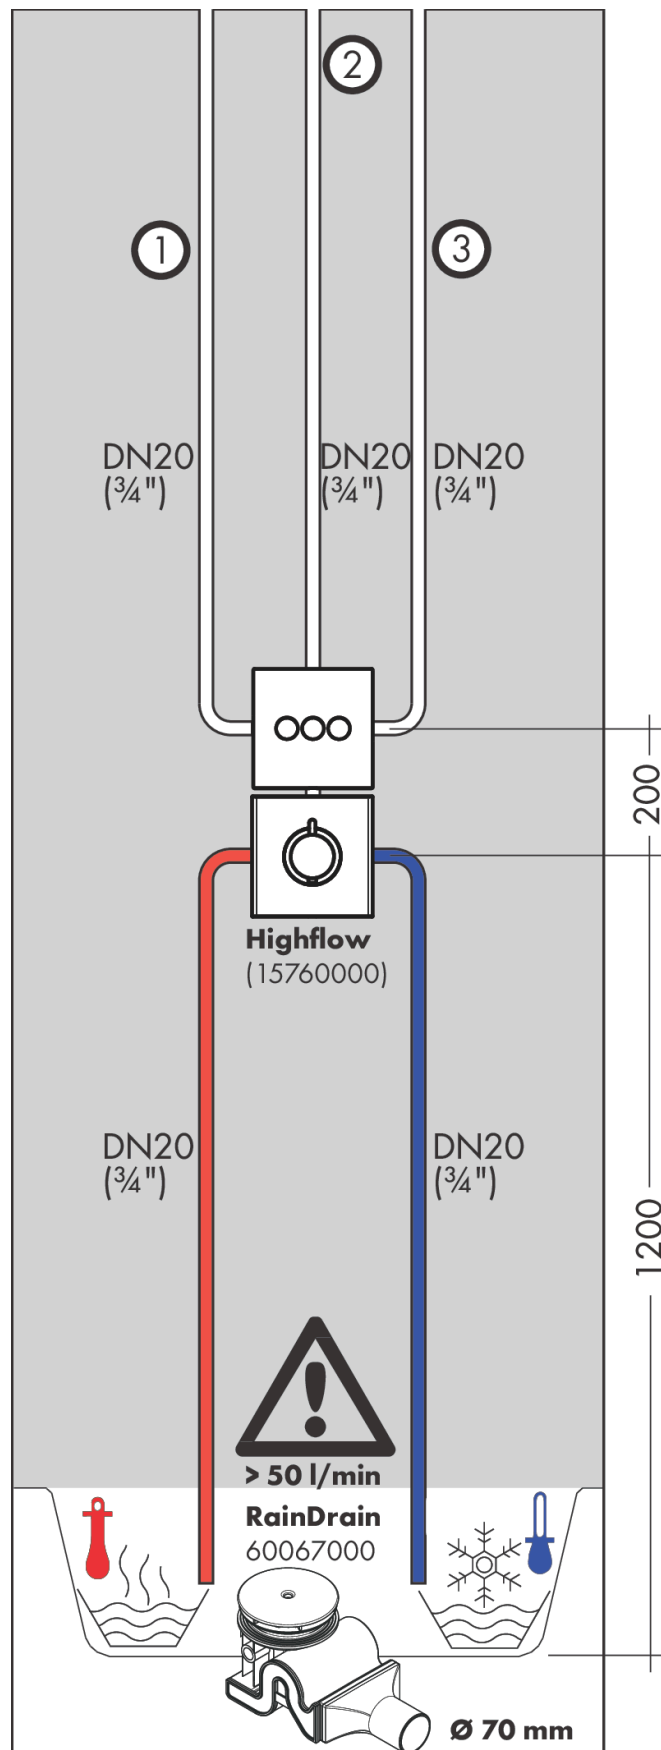

ShowerSelect

Вентиль, скрытого монтажа, для 3 потребителей

Поверхности : **хром**   Артикульный номер: **15764000**

Пример монтажа