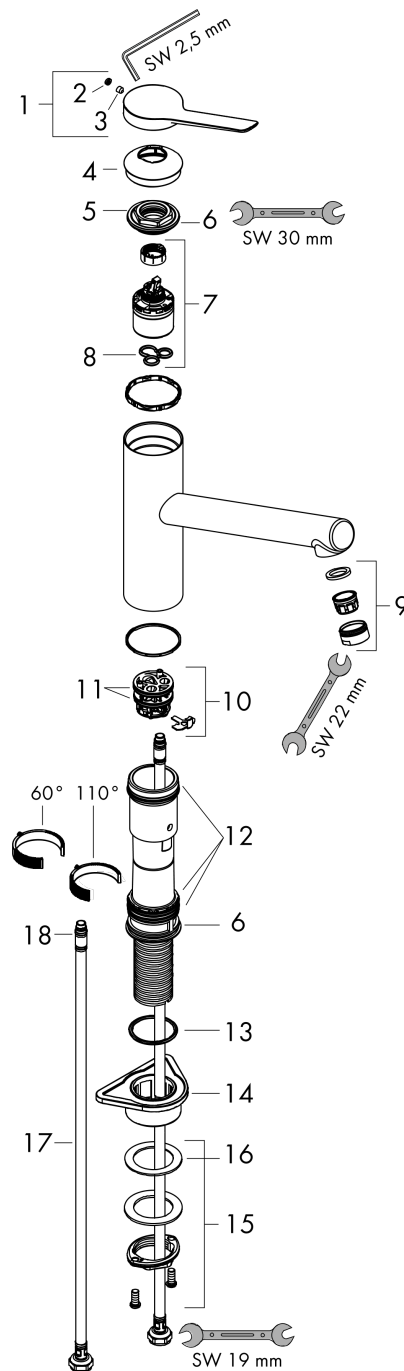

Zesis M33

Кухонный смеситель однорычажный, 150, 1jet

Поверхности : хром Артикульный номер: 74802000

Описание

Характеристики

- ComfortZone 150
- выступ 220 мм
- угол поворота излива: регулировка на 3 уровня, на 60°, 110° или 360°
- обычная струя
- максимальный расход воды при 3 барах: 11,6 л/мин
- керамический узел смешивания
- соединительные шланги G 3/8
- регулируемое ограничение температуры
- подходит для проточных водонагревателей

Технология

Награды за дизайн

Продукт

Чертеж

График расхода воды

Zesis M33

Кухонный смеситель однорычажный, 150, 1jet

Поверхности : хром Артикульный номер: 74802000

Покомпонентное изображение

Год выпуска: >10/21

Zesis M33**Кухонный смеситель однорычажный, 150, 1jet**Поверхности : **хром** Артикульный номер: **74802000****Перечень запасных частей**

Год выпуска: >10/21

Позиция	Описание	Артикульный номер	PC	PU
1	handle	94390000	-	1
2	screw cover	93735610	-	1
3	hollow set screw M5x5	98446000	-	1
4	flange	94388000	-	1
5	nut	94389000	-	1
6	O-ring 41x2	98212000	-	1
7	cartridge, assy	93895000	-	1
8	seal	95008000	-	1
9	aerator M24x1 (15 l/min)	13913000	-	1
10	adapter for cartridge	98750000	-	1
11	O-Ring 30x2	98186000	-	1
12	sealing set	98702000	-	1
13	O-Ring 36x2,5	98190000	-	1
14	support	97523000	-	1
15	fixing set (Ø 34)	95049000	-	1
16	lever collar	97548000	-	1
17	connection hose 600 mm M8x0,75 G3/8	96510000	-	1
18	O-ring 7x1,5	98422000	-	1
a	set of adapters	93395000	-	1