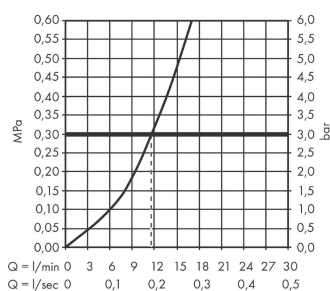

Zesis M33

Кухонный смеситель однорычажный, 150, 1jet

Поверхности : хром Артикульный номер: 74802000

Описание

Характеристики

- ComfortZone 150
- выступ 220 мм
- угол поворота излива: регулировка на 3 уровня, на 60°, 110° или 360°
- обычная струя
- максимальный расход воды при 3 барах: 11,6 л/мин
- керамический узел смешивания
- соединительные шланги G 3/8
- регулируемое ограничение температуры
- подходит для проточных водонагревателей

Технология

Награды за дизайн

Продукт

Чертеж

График расхода воды

Zesis M33

Кухонный смеситель однорычажный, 150, 1jet

Поверхности : хром Артикульный номер: 74802000