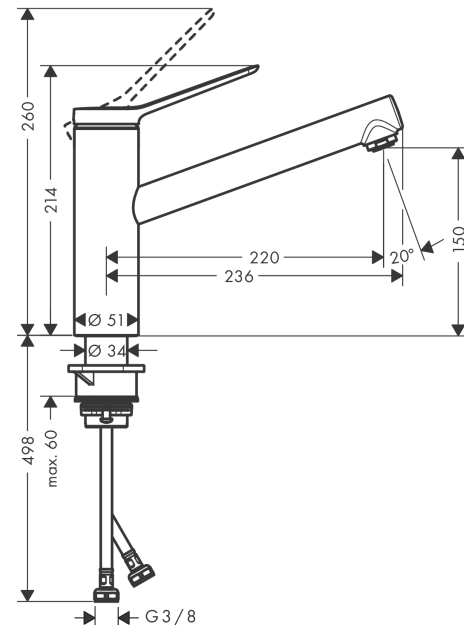

Zesis M33

Кухонный смеситель однорычажный, 150, 1jet

Поверхности : хром Артикульный номер: 74802000

Описание

Характеристики

- ComfortZone 150
- выступ 220 мм
- угол поворота излива: регулировка на 3 уровня, на 60°, 110° или 360°
- обычная струя
- максимальный расход воды при 3 барах: 11,6 л/мин
- керамический узел смешивания
- соединительные шланги G 3/8
- регулируемое ограничение температуры
- подходит для проточных водонагревателей

Технология

Награды за дизайн

Продукт

Чертеж

График расхода воды

Zesis M33

Кухонный смеситель однорычажный, 150, 1jet

Поверхности : хром Артикульный номер: 74802000

Покомпонентное изображение

Год выпуска: >10/21

Zesis M33**Кухонный смеситель однорычажный, 150, 1jet**Поверхности : **хром** Артикульный номер: **74802000****Перечень запасных частей**

Год выпуска: >10/21

Позиция	Описание	Артикульный номер	PC	PU
1	handle	94390000	-	1
2	screw cover	93735610	-	1
3	hollow set screw M5x5	98446000	-	1
4	flange	94388000	-	1
5	nut	94389000	-	1
6	O-ring 41x2	98212000	-	1
7	cartridge, assy	93895000	-	1
8	seal	95008000	-	1
9	aerator M24x1 (15 l/min)	13913000	-	1
10	adapter for cartridge	98750000	-	1
11	O-Ring 30x2	98186000	-	1
12	sealing set	98702000	-	1
13	O-Ring 36x2,5	98190000	-	1
14	support	97523000	-	1
15	fixing set (Ø 34)	95049000	-	1
16	lever collar	97548000	-	1
17	connection hose 600 mm M8x0,75 G3/8	96510000	-	1
18	O-ring 7x1,5	98422000	-	1
a	set of adapters	93395000	-	1