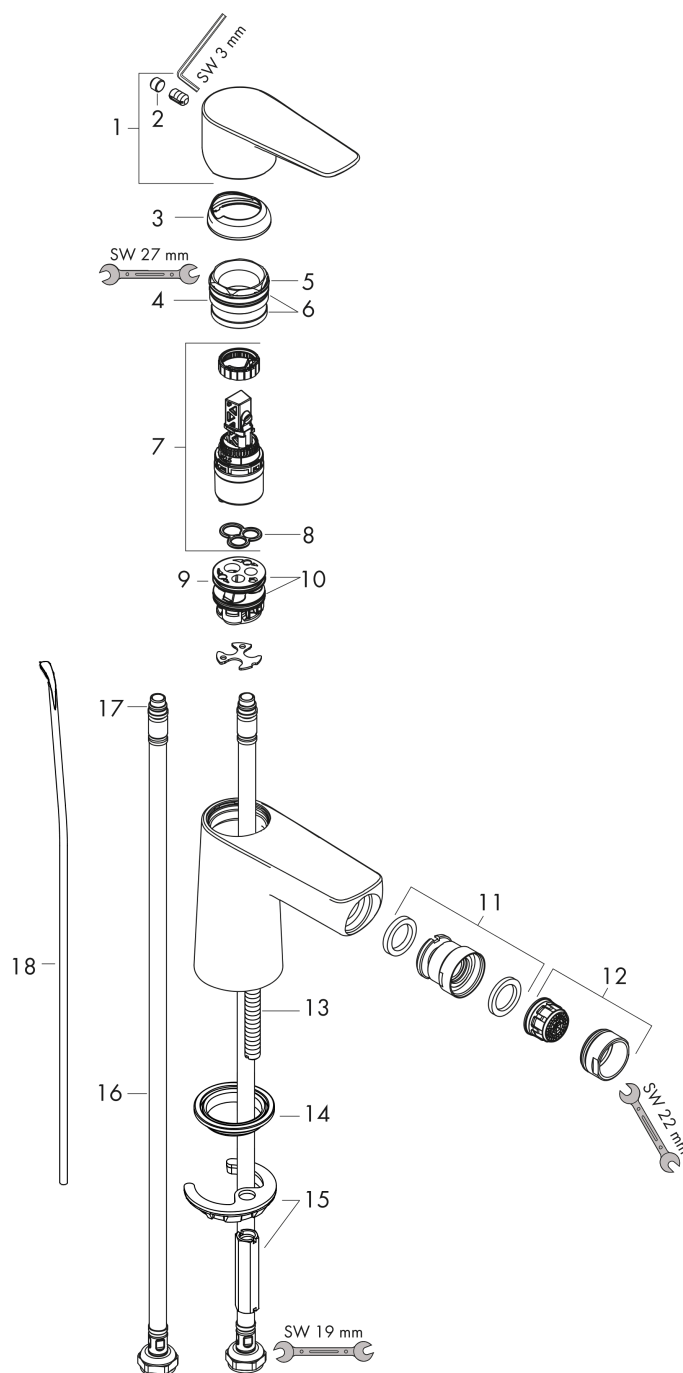

### Чертеж

### График расхода воды

**Talis E**

**Смеситель для биде, однорычажный**

Поверхности : **шлиф. бронза**    Артикульный номер: **71720140**

**Покомпонентное изображение**

Год выпуска: >07/19

**Talis E****Смеситель для биде, однорычажный**Поверхности : **шлиф. бронза** Артикульный номер: **71720140****Перечень запасных частей**

Год выпуска: &gt;07/19

Позиция	Описание	Артикульный номер	PC	PU
1	handle	92687140	-	1
2	screw cover	95704000	-	1
3	flange	92625140	-	1
4	nut	92689000	-	1
5	O-ring 25x1,5	98146000	-	1
6	O-ring 27x1,5	92527000	-	1
7	cartridge, assy	97685000	-	1
8	seal	98865000	-	1
9	adapter for cartridge	98866000	-	1
10	O-ring 23x2	98398000	-	1
11	ball joint	96050140	-	1
12	aerator M24x1 (5 l/min)	13185140	-	1
13	screw M8 x 68	97736000	-	1
14	seal Ø 42	98722000	-	1
15	fixing set	96016000	-	1
16	connection hose 450 mm M8x0,75 G3/8	97206000	-	1
17	O-ring 7x1,5	98422000	-	1
18	pull rod	96657140	-	1
a	pop up waste	94139140	-	1