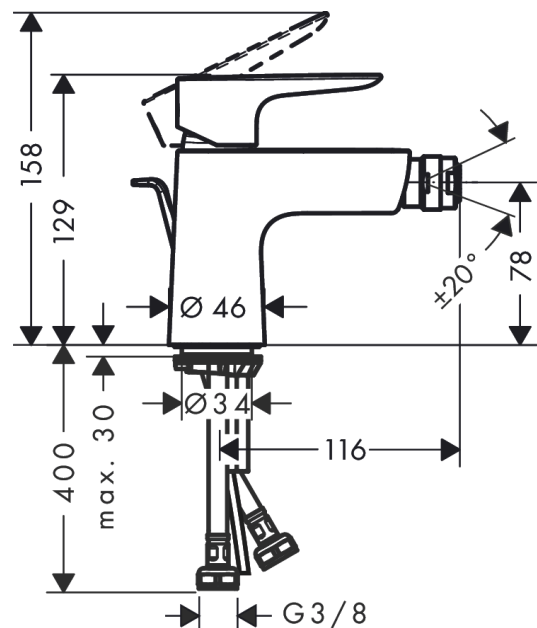

Talis E

Смеситель для биде, однорычажный

Поверхности : **шлиф. бронза** Артикульный номер: **71720140**

Описание

Характеристики

- состоит из: однорычажный смеситель для биде, слив/перелив
- выступ 116 мм
- высота излива: 78 мм
- аэратор с шарнирным соединением
- тип струи: обычная струя
- максимальный расход воды при 3 барах: 5 л/мин
- керамический узел смешивания
- регулируемое ограничение температуры
- подходит для проточных водонагревателей
- материал сливного набора: металл

Технология

Награды за дизайн

Продукт

Чертеж

График расхода воды