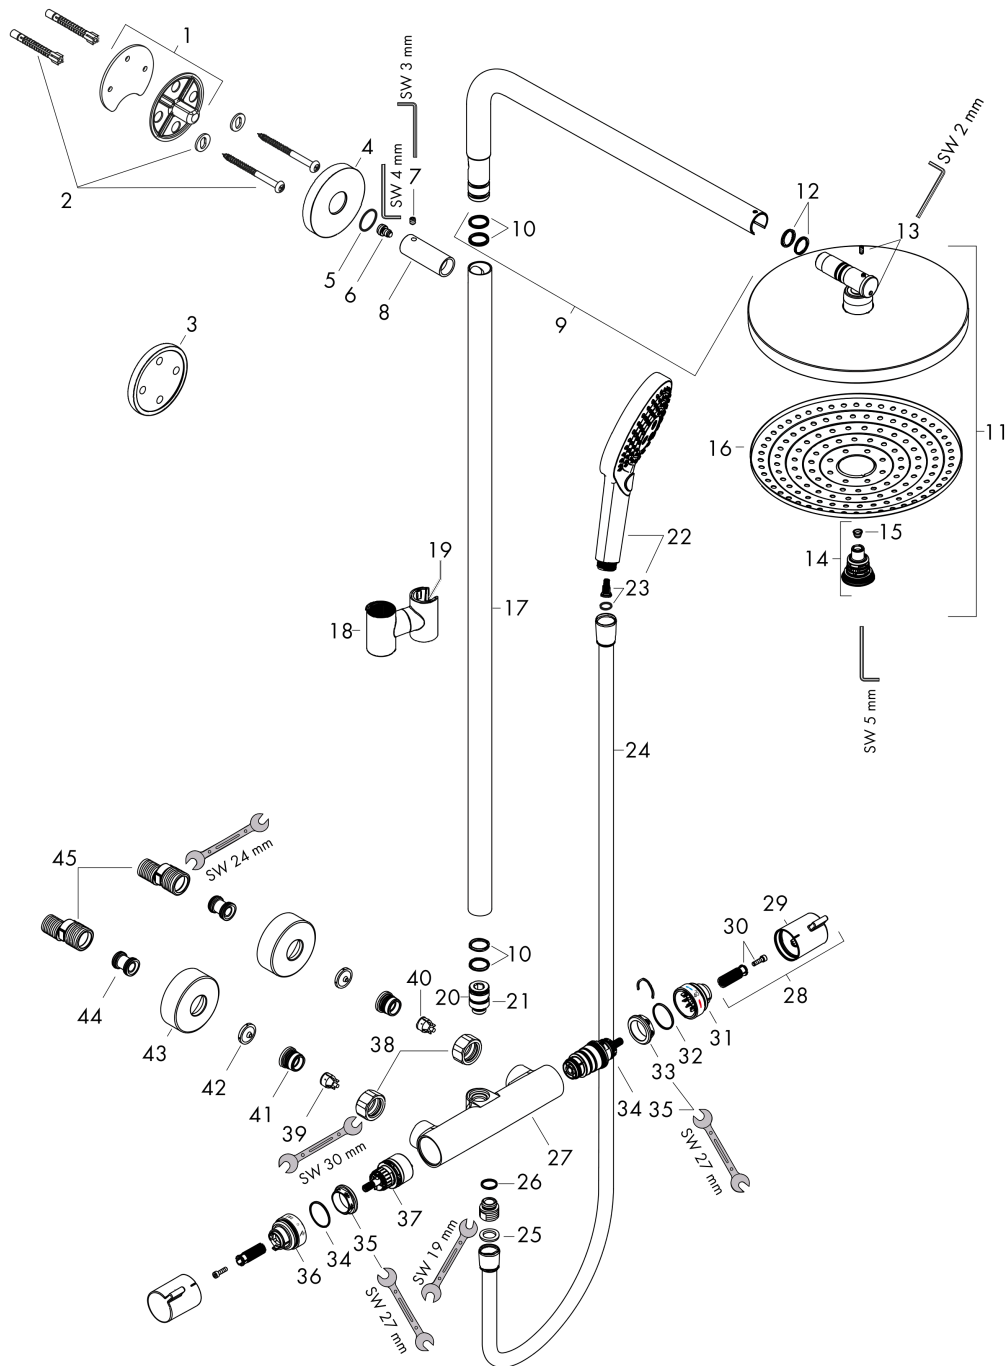

### Showerpipe 240 2jet с термостатом

Поверхности : белый / хром Артикулный номер: 27129400

#### Пример монтажа

**Raindance Select S**  
**Showerpipe 240 2jet с термостатом**

Поверхности : белый / хром    Артикульный номер: 27129400

Покомпонентное изображение

Год выпуска: >12/20

**Raindance Select S**  
**Showerpipe 240 2jet с термостатом**

 Поверхности : **белый / хром**    Артикульный номер: **27129400**

**Перечень запасных частей**

Год выпуска: &gt;12/20

Позиция	Описание	Артикульный номер	PC	PU
1	wall flange	95688000	-	1
2	mounting set	96179000	-	1
3	tile-matching-disk 7 mm	95239000	-	1
4	escutcheon Ø 60 mm	95692000	-	1
5	O-ring 20x2,5	92602000	-	1
6	screw	92137000	-	1
7	hollow set screw M6x5	98447000	-	1
8	sleeve	92166000	-	1
9	shower arm	98493000	-	1
10	O-ring 17x2,5	98387000	-	1
11	head shower Ø 240 mm	98376400	-	1
12	O-ring 17x2	98199000	-	1
13	hollow set screw M4x10	97667000	-	1
14	selector assy	98343000	-	1
15	filter	97735000	-	1
16	spray body	92291450	-	1
17	pipe 930 mm / Ø 25 mm	98496000	-	1
18	support, assy	95480000	-	1
19	hollow set screw M5x10	97672000	-	1
20	connecting thread	92861000	-	1
21	O-ring 12x2,25	98382000	-	1
22	handshower	26530400	-	1
23	filter insert	97708000	-	1
24	shower hose Isiflex'B 1,60 m	28276000	-	1
25	seal	98058000	-	1
26	O-ring 14x2	98129000	-	1
27	Thermostat	92850000	-	1
28	handle	95836000	-	1
29	pushbutton	92848000	-	1
30	handle fixing set	95843000	-	1
31	safety set	95839000	-	1
32	O-ring 26x1,5	98390000	-	1
33	nut	98368000	-	1
34	thermostat cartridge	98282000	-	1
35	cartridge for exchanged connections	92373000	-	1
36	stop ring for flow control	95927000	-	1
37	shut off unit with selector	98283000	-	1
38	set of nuts	96157000	-	1
39	non return valve (pressure-resistant up to 2 MPa)	93136000	-	1
40	non return valve	96737000	-	1
41	O-ring 17x1,5	98137000	-	1