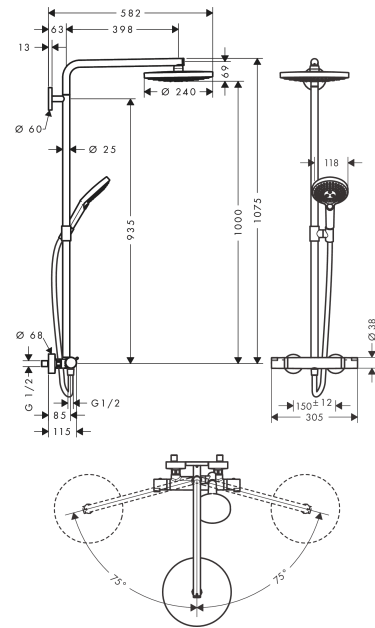

Raindance Select S Showerpipe 240 2jet с термостатом

Поверхности : белый / хром   Артикульный номер: 27129400

Продукт

Чертеж

График расхода воды