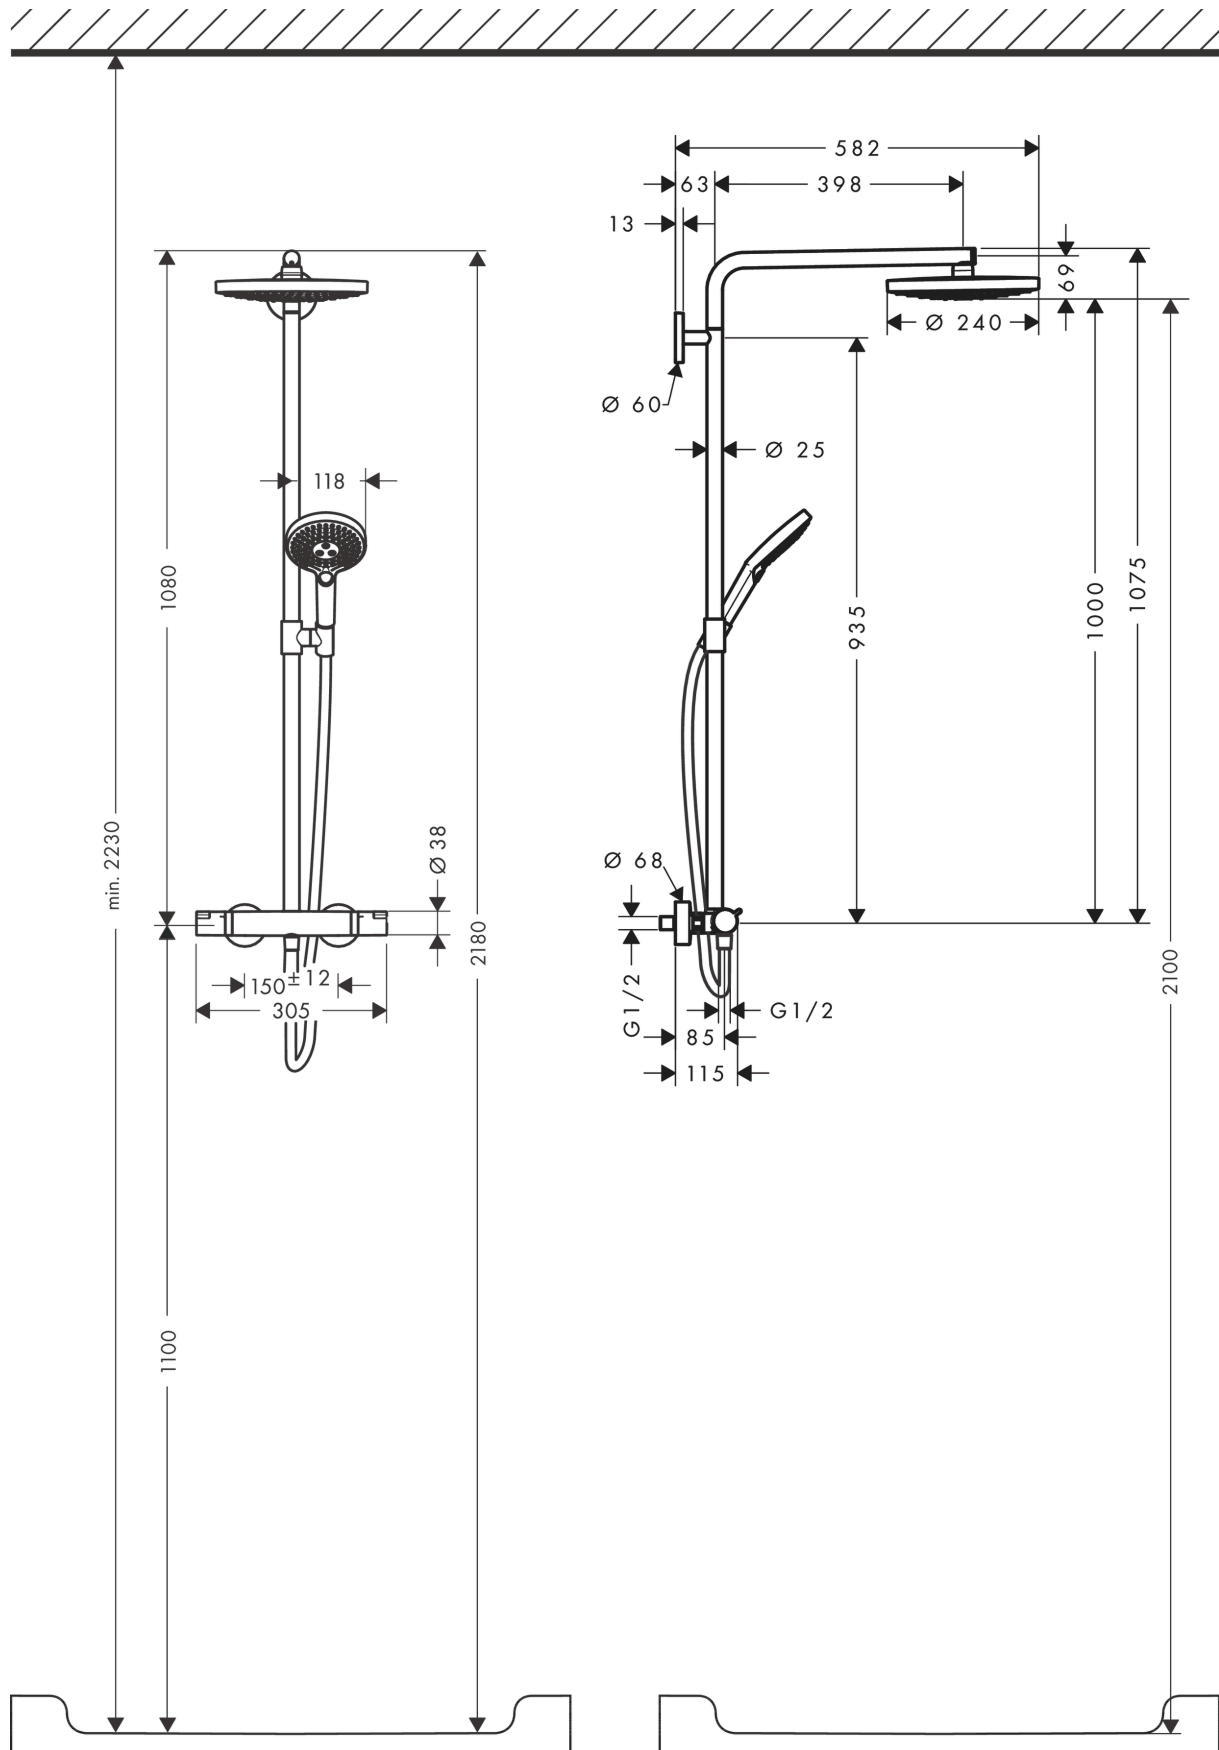

Raindance Select S

Showerpipe 240 2jet с термостатом

Поверхности : белый / хром Артикулный номер: 27129400

Пример монтажа