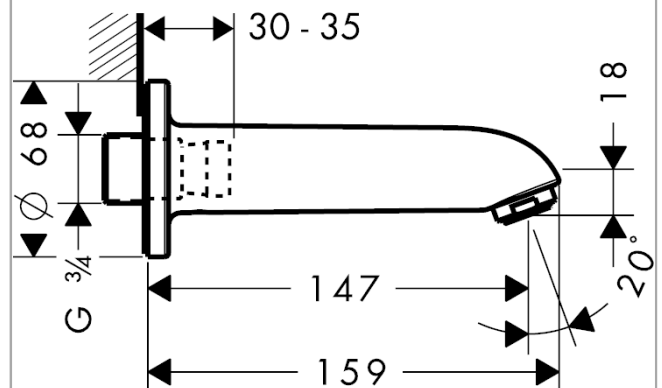

Излив на ванну

Поверхности : **хром** Артикульный номер: **13414000**

Описание

Характеристики

- с шумопоглотителем
- с розеткой
- выступ 147 мм
- настенный монтаж
- максимальный расход воды при 3 барах: 27,5 л/мин

Технология

Продукт

Чертеж

График расхода воды

Расход измерен практически с помощью соответствующей арматуры (термостат/смеситель/скрытый клапан).

Излив на ванну

Поверхности : **хром** Артикульный номер: **13414000**

Покомпонентное изображение

Год выпуска: >10/06

Излив на ванну

Поверхности : **хром** Артикульный номер: **13414000**

Перечень запасных частей

Год выпуска: >10/06

Позиция	Описание	Артикульный номер	PC	PU
1	aerator M24x1 (25 l/min)	13914000	-	1
2	hollow set screw M6x8	97810000	-	1
3	seal	97530000	-	1
4	connecting thread G $\frac{3}{4}$	96472000	-	1
5	O-ring 16x2,5	98134000	-	1
a	connecting thread G $\frac{1}{2}$	97228000	-	1