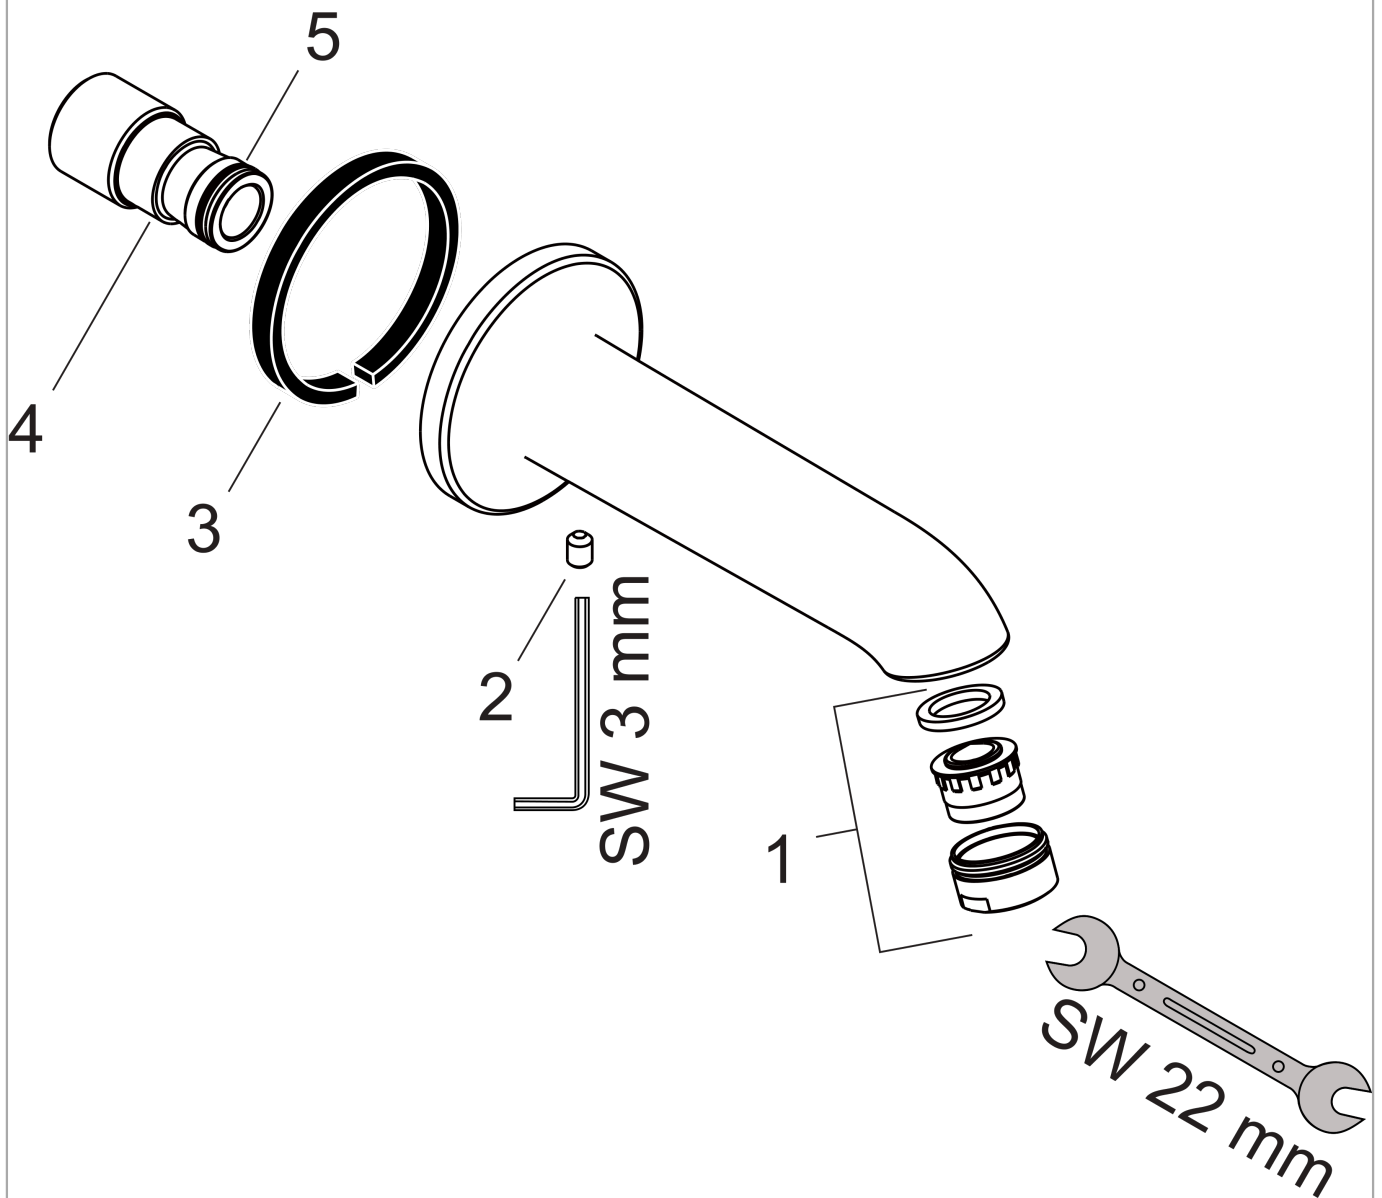

Излив на ванну

Поверхности : **хром** Артикульный номер: **13414000**

Описание

Характеристики

- с шумопоглотителем
- с розеткой
- выступ 147 мм
- настенный монтаж
- максимальный расход воды при 3 барах: 27,5 л/мин

Технология

Продукт

Чертеж

График расхода воды

Расход измерен практически с помощью соответствующей арматуры (термостат/смеситель/скрытый клапан).

Излив на ванну

Поверхности : **хром** Артикульный номер: **13414000**

Покомпонентное изображение

Год выпуска: >10/06

Излив на ванну

Поверхности : **хром** Артикульный номер: **13414000**

Перечень запасных частей

Год выпуска: >10/06

Позиция	Описание	Артикульный номер	PC	PU
1	aerator M24x1 (25 l/min)	13914000	-	1
2	hollow set screw M6x8	97810000	-	1
3	seal	97530000	-	1
4	connecting thread G $\frac{3}{4}$	96472000	-	1
5	O-ring 16x2,5	98134000	-	1
a	connecting thread G $\frac{1}{2}$	97228000	-	1