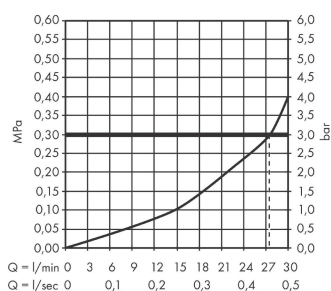

Излив на ванну

Поверхности : **хром** Артикульный номер: **13414000**

Описание

Характеристики

- с шумопоглотителем
- с розеткой
- выступ 147 мм
- настенный монтаж
- максимальный расход воды при 3 барах: 27,5 л/мин

Технология

Продукт

Чертеж

График расхода воды

Расход измерен практически с помощью соответствующей арматуры (термостат/смеситель/скрытый клапан).

Излив на ванну

Поверхности : **хром** Артикульный номер: **13414000**

Покомпонентное изображение

Год выпуска: >10/06

Излив на ванну

Поверхности : **хром** Артикульный номер: **13414000**

Перечень запасных частей

Год выпуска: >10/06

Позиция	Описание	Артикульный номер	PC	PU
1	aerator M24x1 (25 l/min)	13914000	-	1
2	hollow set screw M6x8	97810000	-	1
3	seal	97530000	-	1
4	connecting thread G $\frac{3}{4}$	96472000	-	1
5	O-ring 16x2,5	98134000	-	1
a	connecting thread G $\frac{1}{2}$	97228000	-	1