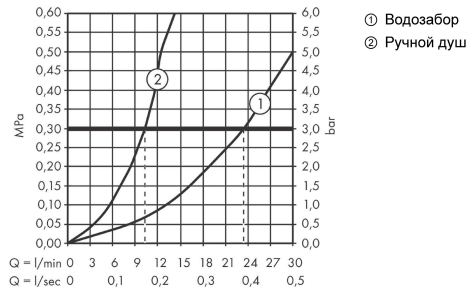

Finoris

Смеситель на край ванны, на 4 отверстия, с sBox

Поверхности : **матовый белый** Артикульный номер: **76444700**

График расхода воды

Finoris

Смеситель на край ванны, на 4 отверстия, с sBox

Поверхности : **матовый белый** Артикульный номер: **76444700**

Покомпонентное изображение

Год выпуска: >06/21

Finoris**Смеситель на край ванны, на 4 отверстия, с sBox**Поверхности : **матовый белый** Артикульный номер: **76444700****Перечень запасных частей**

Год выпуска: >06/21