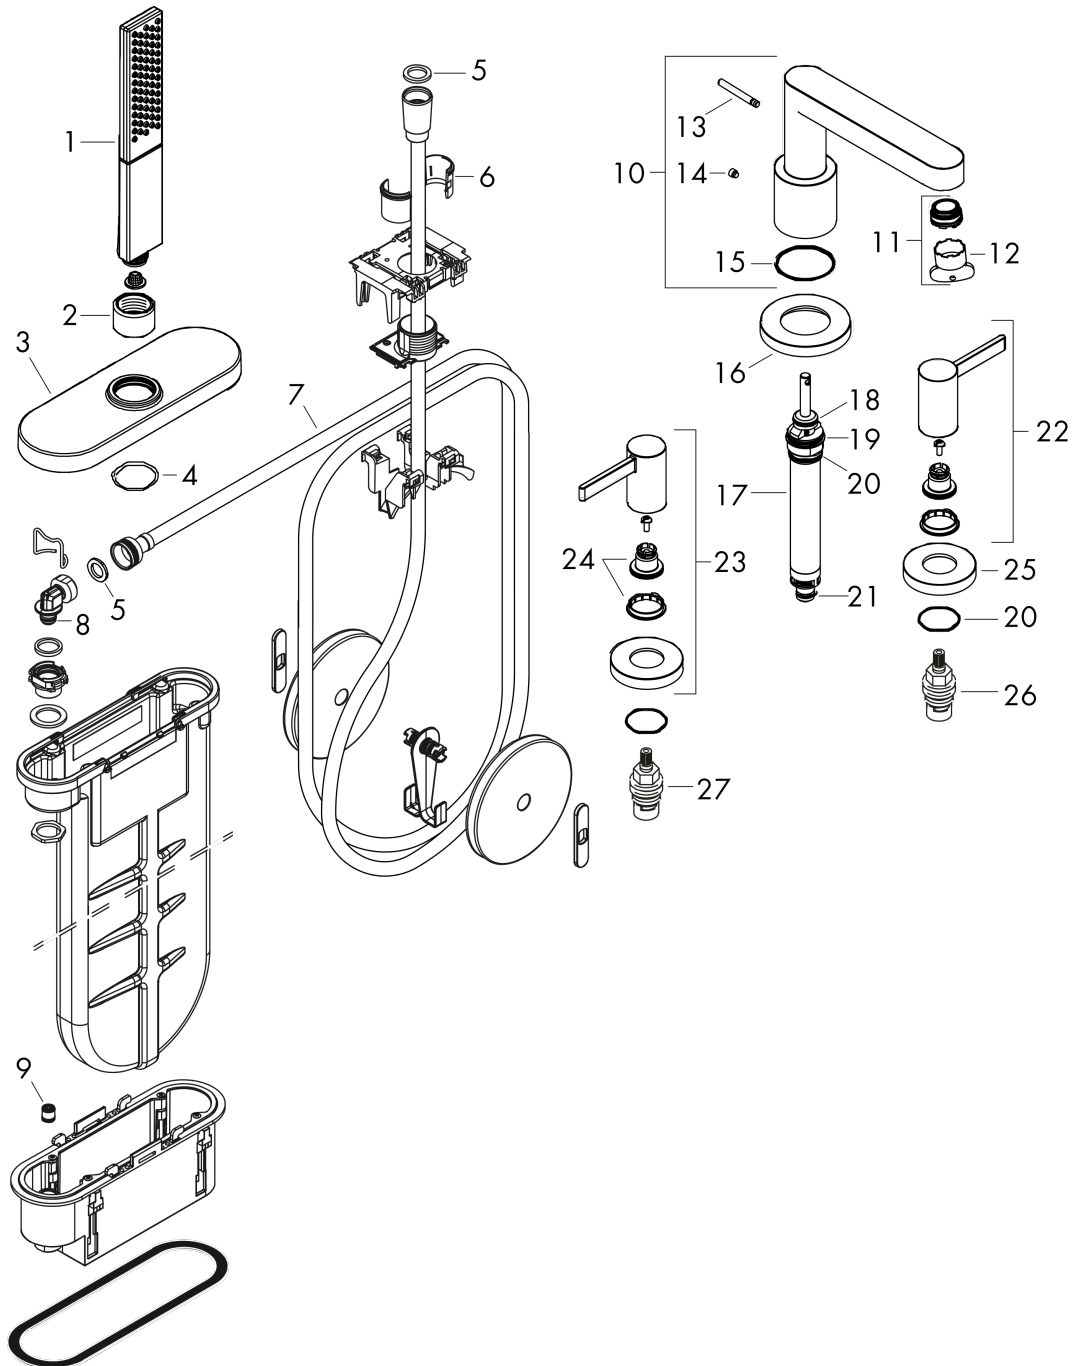

Finoris

Смеситель на край ванны, на 4 отверстия, с sBox

Поверхности : **матовый белый** Артикульный номер: **76444700**

График расхода воды

Finoris

Смеситель на край ванны, на 4 отверстия, с sBox

Поверхности : **матовый белый** Артикульный номер: **76444700**

Покомпонентное изображение

Год выпуска: >06/21

Finoris**Смеситель на край ванны, на 4 отверстия, с sBox**Поверхности : **матовый белый** Артикульный номер: **76444700****Перечень запасных частей**

Год выпуска: >06/21

Позиция	Описание	Артикульный номер	PC	PU
1	handshower	26866700	-	1
2	nut	97584700	-	1
3	escutcheon	93505700	-	1
4	O-Ring 32x2	98193000	-	1
5	seal	98058000	-	1
6	insert for shower holder	96942000	-	1
7	shower hose	93506000	-	1
8	O-ring 9x2	98119000	-	1
9	non return valve DW 10	96456000	-	1
10	spout cpl.	93977700	-	1
11	aerator M24x1 (30 l/min)	98998000	-	1
12	special tool	95158000	-	1
13	diverter knob	98707700	-	1
14	hollow set screw M6x6	97660000	-	1
15	O-ring 41x1,5	98168000	-	1
16	escutcheon for spout	93978700	-	1
17	selector assy	96775000	-	1
18	O-Ring 14x2,5	98189000	-	1
19	O-Ring 23x2,5	98183000	-	1
20	O-Ring 22x2	98185000	-	1
21	O-ring 9x2,5	98217000	-	1
22	handle for cold water	93980700	-	1
23	handle for hot water	93979700	-	1
24	handle fixing set	94184000	-	1
25	escutcheon for handle	93976700	-	1
26	shut off unit left closing	94008000	-	1
27	shut off unit right closing	94009000	-	1