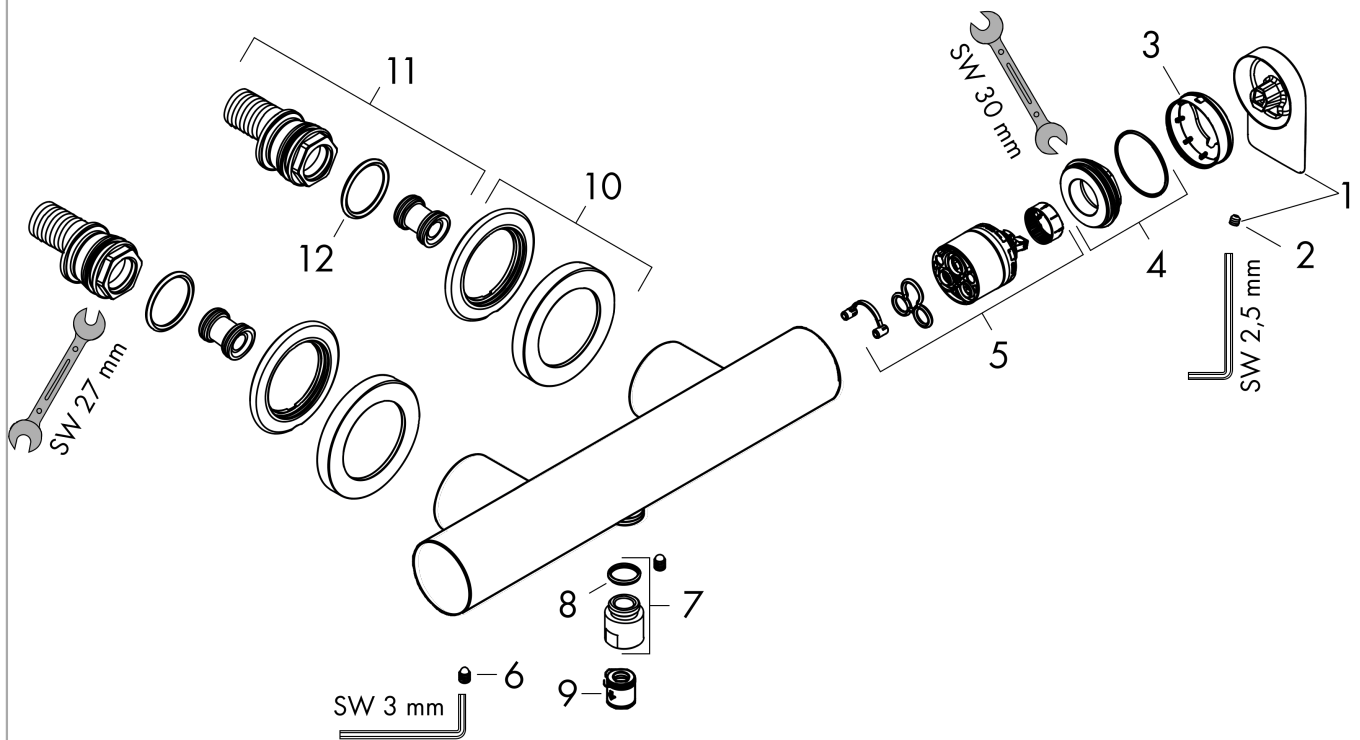

Vivenis

Смеситель для душа, однорычажный, внешнего монтажа

Поверхности : хром Артикулный номер: 75620000

Описание

Характеристики

- 1 потребитель
- межосевое подключение: 150 мм ± 12 мм
- максимальный расход воды при 3 барах: 12,3 л/мин
- керамический узел смешивания
- регулируемое ограничение температуры
- клапан обратного тока воды
- с шумопоглотителем
- шланговое подсоединение DN15
- вид соединения: S-образные эксцентрики
- мин. рабочее давление: 1 бар
- макс. рабочее давление: 10 бар

Награды за дизайн

reddot winner 2021

GERMAN DESIGN AWARD WINNER 2022

Продукт

Чертеж

График расхода воды

Vivenis

Смеситель для душа, однорычажный, внешнего монтажа

Поверхности : **хром** Артикульный номер: **75620000**

Покомпонентное изображение

Год выпуска: >06/21

Vivenis**Смеситель для душа, однорычажный, внешнего монтажа**Поверхности : **хром** Артикульный номер: **75620000****Перечень запасных частей**

Год выпуска: >06/21

Позиция	Описание	Артикульный номер	PC	PU
1	handle	94375000	-	1
2	hollow set screw M5x5	98446000	-	1
3	flange	94370000	-	1
4	nut	93995000	-	1
5	cartridge, assy	93895000	-	1
6	screw	94366000	-	1
7	Hose Connection	96044000	-	1
8	O-ring 14x2	98129000	-	1
9	set of non return valves DW 15	94074000	-	1
10	escutcheon Ø 70 mm	94365000	-	1
11	set of S-unions	95772000	-	1
12	O-ring 29x3	98371000	-	1