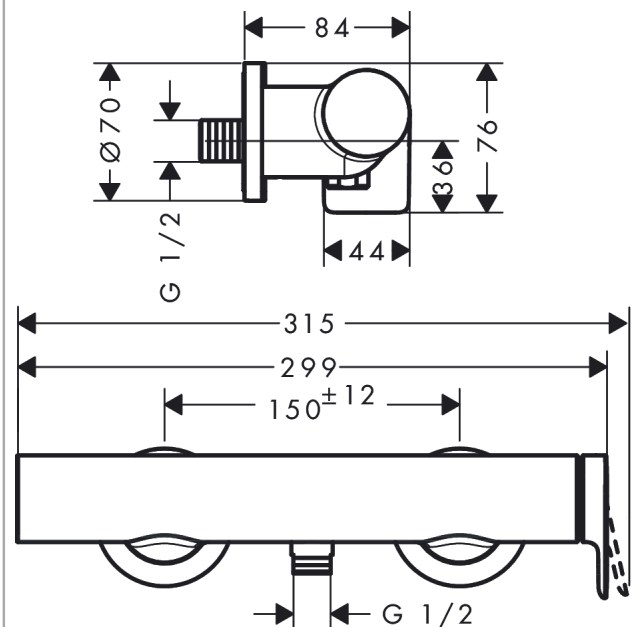

Vivenis

Смеситель для душа, однорычажный, внешнего монтажа

Поверхности : хром Артикулный номер: 75620000

Описание

Характеристики

- 1 потребитель
- межосевое подключение: 150 мм ± 12 мм
- максимальный расход воды при 3 барах: 12,3 л/мин
- керамический узел смешивания
- регулируемое ограничение температуры
- клапан обратного тока воды
- с шумопоглотителем
- шланговое подсоединение DN15
- вид соединения: S-образные эксцентрики
- мин. рабочее давление: 1 бар
- макс. рабочее давление: 10 бар

Награды за дизайн

reddot winner 2021

GERMAN DESIGN AWARD WINNER 2022

Продукт

Чертеж

График расхода воды