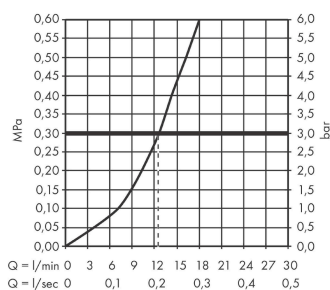

График расхода воды