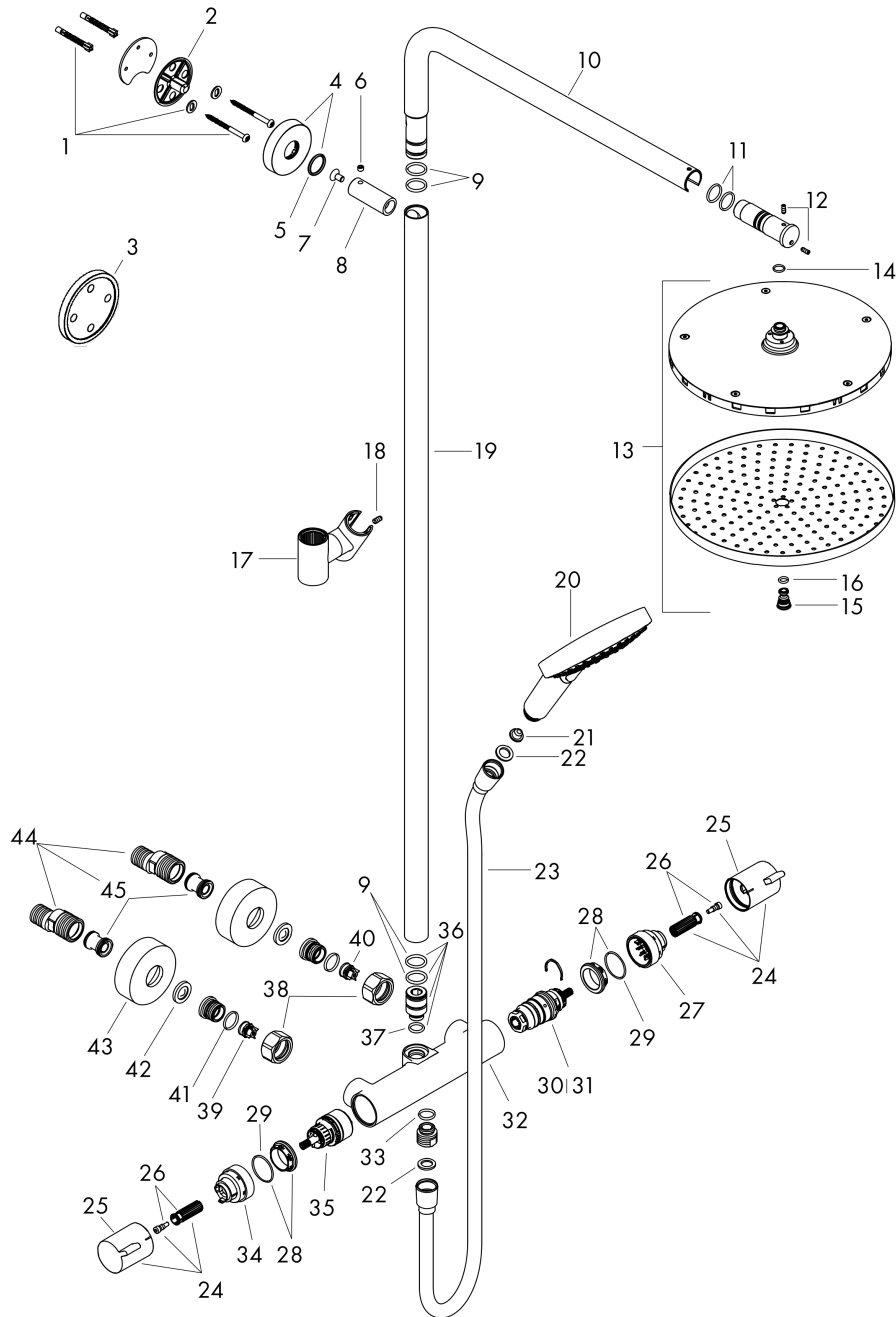

## Чертеж

## График расхода воды

**Raindance Select S**  
**Showerpipe 240 1jet PowderRain с термостатом**  
 Поверхности : полир. золото    Артикульный номер: **27633990**

Покомпонентное изображение

Год выпуска: >12/20

**Raindance Select S****Showerpipe 240 1jet PowderRain с термостатом**Поверхности : полир. золото    Артикульный номер: **27633990****Перечень запасных частей**

Год выпуска: &gt;12/20

Позиция	Описание	Артикульный номер	PC	PU
1	mounting set	96179000	-	1
2	wall flange	95688000	-	1
3	tile-matching-disk 7 mm	95239990	-	1
4	escutcheon Ø 60 mm	95692990	-	1
5	O-ring 20x2,5	92602000	-	1
6	hollow set screw M6x5	98447000	-	1
7	screw	92137000	-	1
8	sleeve	92166990	-	1
9	O-ring 17x2,5	98387000	-	1
10	shower arm	98493990	-	1
11	O-ring 17x2	98199000	-	1
12	hollow set screw M4x10	97667000	-	1
13	head shower Ø 240 mm	93464990	-	1
14	O-ring 10x1,5	98123000	-	1
15	screw	95796990	-	1
16	O-ring 7x2	98419000	-	1
17	support, assy	95480990	-	1
18	hollow set screw M5x10	97672000	-	1
19	pipe 930 mm / Ø 25 mm	98496990	-	1
20	handshower	26014990	-	1
21	filter	92672000	-	1
22	seal	98058000	-	1
23	shower hose Isiflex'B 1,60 m	28276990	-	1
24	handle	95836990	-	1
25	pushbutton	92848990	-	1
26	handle fixing set	95843000	-	1
27	safety set	95839000	-	1
28	nut	98913000	-	1
29	O-ring 26x1,5	98390000	-	1
30	thermostat cartridge	98282000	-	1
31	cartridge for exchanged connections	92373000	-	1
32	Thermostat	92850990	-	1
33	O-ring 14x2	98129000	-	1
34	stop ring for flow control	95927000	-	1
35	shut off unit with selector	98283000	-	1
36	connecting thread	92861000	-	1
37	O-ring 12x2,25	98382000	-	1
38	set of nuts	96157990	-	1
39	non return valve (pressure-resistant up to 2 MPa)	93136000	-	1
40	non return valve	96737000	-	1
41	O-ring 17x1,5	98137000	-	1