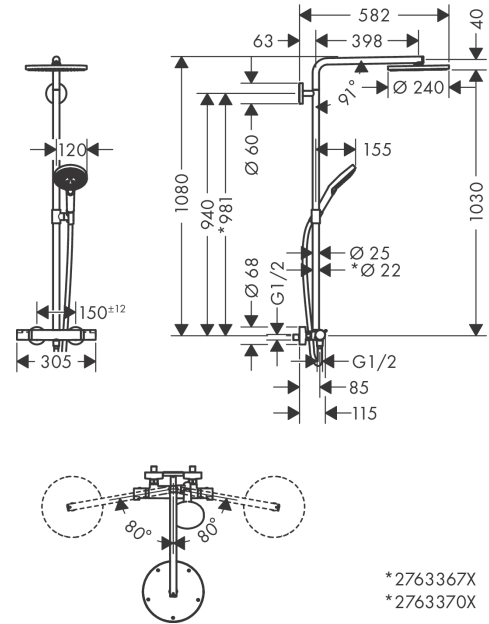

Raindance Select S
Showerpipe 240 1jet PowderRain с термостатом
Поверхности : полир. золото Артикулный номер: **27633990**

Продукт

Чертеж

График расхода воды