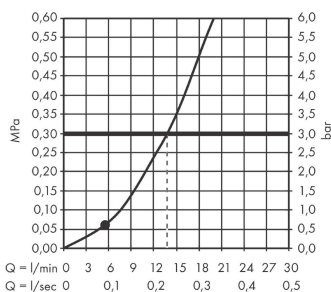

График расхода воды

Расход измерен практически с помощью соответствующей арматуры (термостат/смеситель/скрытый клапан).