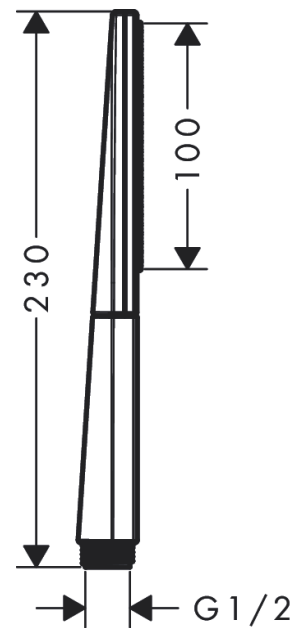

Rainfinity

Ручной душ-"палочка" 100 1jet

Поверхности : **матовый черный**

Артикульный номер: **26866670**

Описание

Характеристики

- размер душевого диска: 100 x 38 mm
- тип струи: PowderRain
- максимальный расход воды при 3 барах: 13,8 л/мин
- промывающийся грязеулавливающий фильтр
- соединительная резьба G 1/2
- подходит для проточных водонагревателей

Технология

Награды за дизайн

reddot award 2019
best of the best

Продукт

Чертеж

График расхода воды

Расход измерен практически с помощью соответствующей арматуры (термостат/смеситель/скрытый клапан).