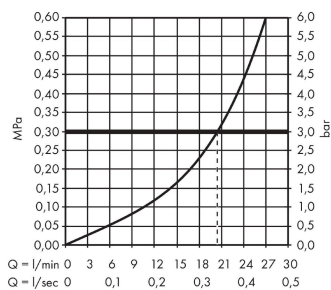

График расхода воды

Расход измерен практически с помощью соответствующей арматуры (термостат/смеситель/скрытый клапан).