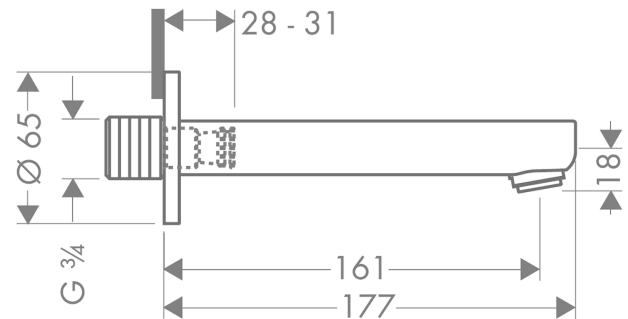

Metris S

Излив на ванну

Поверхности : **хром**   Артикульный номер: **14420000**

Описание

Характеристики

- вид соединения: G 3/4
- выступ 161 мм
- настенный монтаж
- максимальный расход воды при 3 барах: 21 л/мин
- тип струи: обычная струя

Технология

Продукт

Чертеж

График расхода воды

Расход измерен практически с помощью соответствующей арматуры (термостат/смеситель/скрытый клапан).