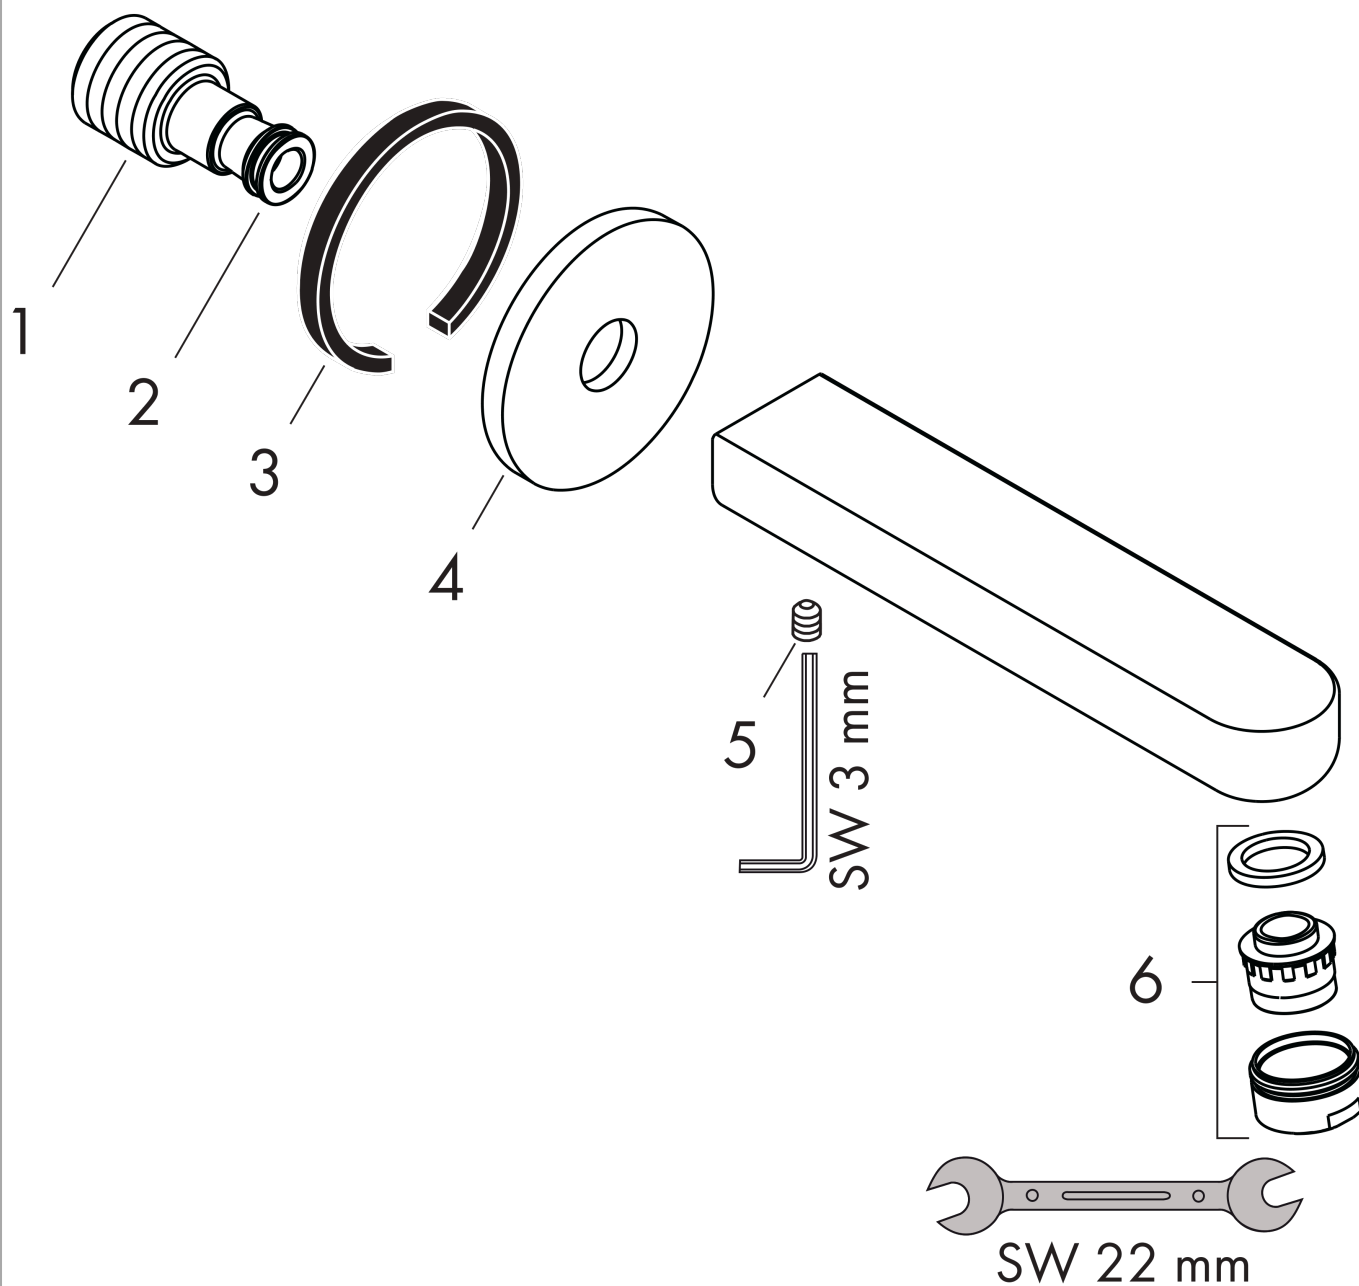

Покомпонентное изображение

Год выпуска: >08/15

**Metris S**

**Излив на ванну**

Поверхности : **хром**      Артикульный номер: **14420000**

**Перечень запасных частей**

Год выпуска: >08/15

Позиция	Описание	Артикульный номер	PC	PU
1	connecting thread G¾	92504000	-	1
2	O-ring 13x2	98128000	-	1
3	seal	97530000	-	1
4	escutcheon	95872000	-	1
5	hollow set screw M6x6	97660000	-	1
6	aerator M24x1 (25 l/min)	13914000	-	1
a	connecting thread G½	95393000	-	1