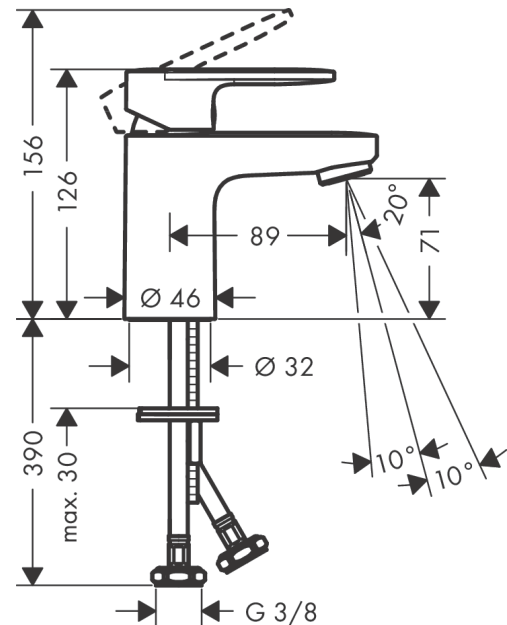

Vernis Blend

Смеситель для раковины, однорычажный, 70 без сливного гарнитура

Поверхности : матовый черный Артикулный номер: 71558670

Описание

Характеристики

- ComfortZone 70
- выступ: 89 мм
- высота излива: 71 мм
- тип струи: обычная струя
- регулируемый формирователь струи
- максимальный расход воды при 3 барах: 5 л/мин
- керамический узел смешивания
- регулируемое ограничение температуры
- подходит для проточных водонагревателей
- вид соединения: соединительные шланги G 3/8

Технология

Продукт

Чертеж

График расхода воды

Vernis Blend

Смеситель для раковины, однорычажный, 70 без сливного гарнитура

Поверхности : **матовый черный** Артикульный номер: **71558670**

Покомпонентное изображение

Год выпуска: >04/21

Vernis Blend**Смеситель для раковины, однорычажный, 70 без сливного гарнитура**Поверхности : **матовый черный** Артикульный номер: **71558670****Перечень запасных частей**

Год выпуска: >04/21

Позиция	Описание	Артикульный номер	PC	PU
1	handle	93678670	-	1
2	screw cover	96338000	-	1
3	flange	93680670	-	1
4	nut	93681000	-	1
5	O-ring 24x1,5	98434000	-	1
6	cartridge, assy	97685000	-	1
7	locking screw for handle	95140000	-	1
8	seal	98865000	-	1
9	adapter for cartridge	98866000	-	1
10	O-ring 23x2	98398000	-	1
11	aerator swivelling M24x1 (5 l/min)	93834670	-	1
12	seal Ø 42	98722000	-	1
13	fixing set	96016000	-	1
14	connection hose 450 mm M8x0,75 G3/8	97206000	-	1
15	O-ring 7x1,5	98422000	-	1