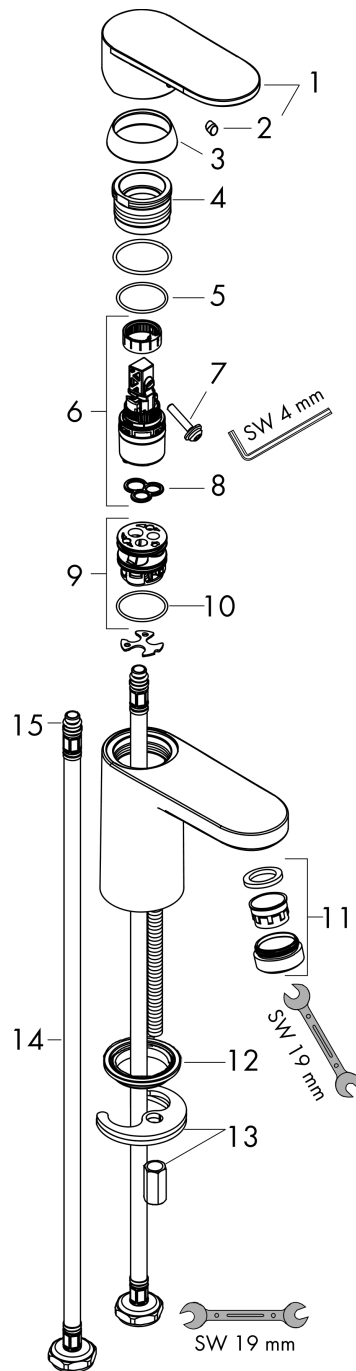

Vernis Blend

Смеситель для раковины, однорычажный, 70 без сливного гарнитура

Поверхности : матовый черный Артикулный номер: 71558670

Описание

Характеристики

- ComfortZone 70
- выступ: 89 мм
- высота излива: 71 мм
- тип струи: обычная струя
- регулируемый формирователь струи
- максимальный расход воды при 3 барах: 5 л/мин
- керамический узел смешивания
- регулируемое ограничение температуры
- подходит для проточных водонагревателей
- вид соединения: соединительные шланги G 3/8

Технология

Продукт

Чертеж

График расхода воды

Vernis Blend

Смеситель для раковины, однорычажный, 70 без сливного гарнитура

Поверхности : **матовый черный** Артикульный номер: **71558670**

Покомпонентное изображение

Год выпуска: >04/21

Vernis Blend**Смеситель для раковины, однорычажный, 70 без сливного гарнитура**Поверхности : **матовый черный** Артикульный номер: **71558670****Перечень запасных частей**

Год выпуска: >04/21

Позиция	Описание	Артикульный номер	PC	PU
1	handle	93678670	-	1
2	screw cover	96338000	-	1
3	flange	93680670	-	1
4	nut	93681000	-	1
5	O-ring 24x1,5	98434000	-	1
6	cartridge, assy	97685000	-	1
7	locking screw for handle	95140000	-	1
8	seal	98865000	-	1
9	adapter for cartridge	98866000	-	1
10	O-ring 23x2	98398000	-	1
11	aerator swivelling M24x1 (5 l/min)	93834670	-	1
12	seal Ø 42	98722000	-	1
13	fixing set	96016000	-	1
14	connection hose 450 mm M8x0,75 G3/8	97206000	-	1
15	O-ring 7x1,5	98422000	-	1