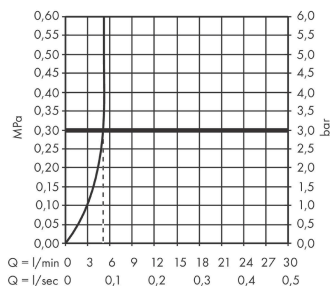

Vernis Blend

Смеситель для раковины, однорычажный, 70 без сливного гарнитура

Поверхности : матовый черный Артикулный номер: 71558670

Описание

Характеристики

- ComfortZone 70
- выступ: 89 мм
- высота излива: 71 мм
- тип струи: обычная струя
- регулируемый формирователь струи
- максимальный расход воды при 3 барах: 5 л/мин
- керамический узел смешивания
- регулируемое ограничение температуры
- подходит для проточных водонагревателей
- вид соединения: соединительные шланги G 3/8

Технология

Продукт

Чертеж

График расхода воды

Vernis Blend

Смеситель для раковины, однорычажный, 70 без сливного гарнитура

Поверхности : **матовый черный** Артикульный номер: **71558670**

Покомпонентное изображение