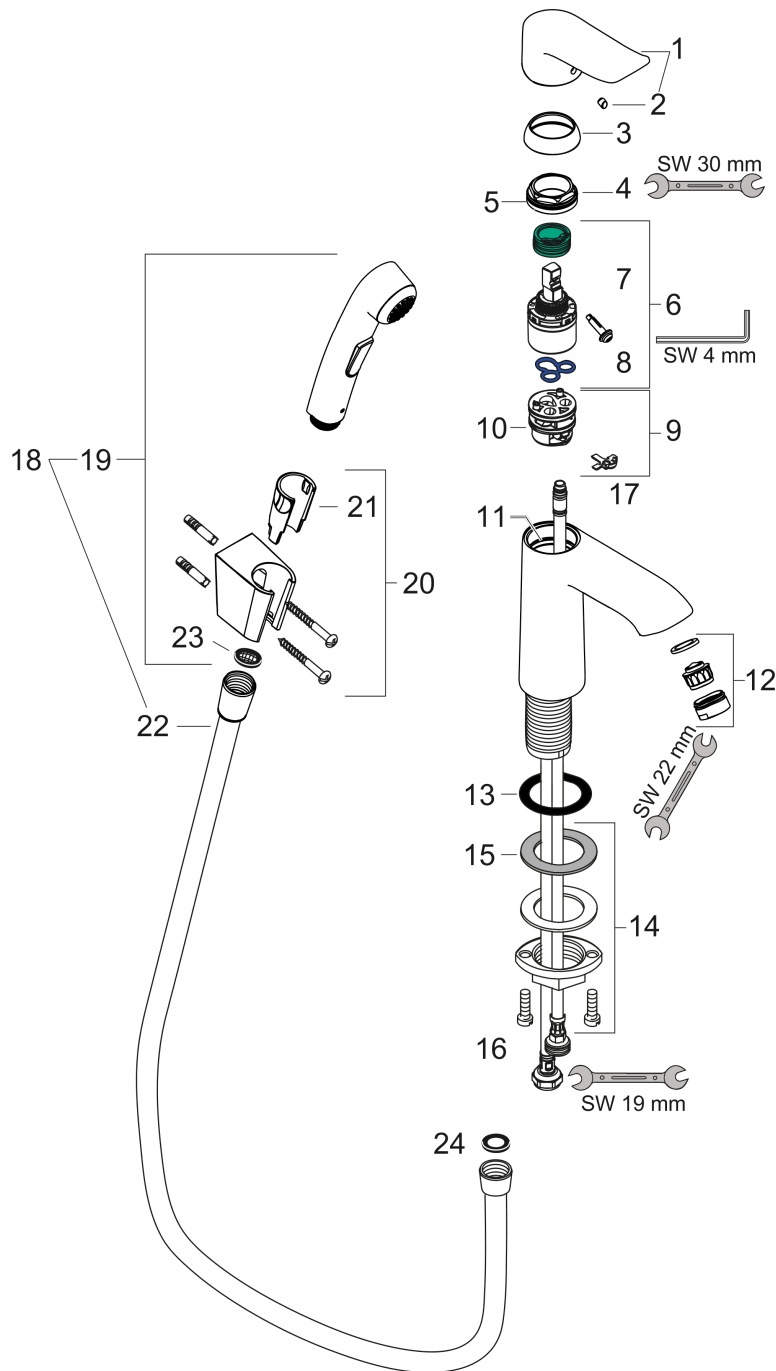

Metris

Набор для биде, со сливным клапаном Push-Open

Поверхности : **хром** Артикульный номер: **31285000**

Покомпонентное изображение

Год выпуска: >03/17

Metris**Набор для биде, со сливным клапаном Push-Open**Поверхности : **хром** Артикульный номер: **31285000****Перечень запасных частей**

Год выпуска: >03/17

Позиция	Описание	Артикульный номер	PC	PU
1	handle	95519000	-	1
2	screw cover	96338000	-	1
3	flange	97406000	-	1
4	nut	97209000	-	1
5	O-Ring 32x2	98193000	-	1
6	cartridge, assy	92730000	-	1
7	locking screw for handle	95140000	-	1
8	seal	95008000	-	1
9	adapter for cartridge	92845000	-	1
10	O-Ring 30x2	98186000	-	1
11	O-ring 35x2	92604000	-	1
12	aerator M24x1 (15 l/min)	13913000	-	1
13	flat seal	98749000	-	1
14	fixing set (Ø 32)	13961000	-	1
15	lever collar	97548000	-	1
16	connection hose 450 mm M8x0,75 G3/8	97206000	-	1
17	O-ring 6,6x1,6	93019000	-	1
18	handshower and hose	32128000	-	1
19	handshower	96907000	-	1
20	shower holder	28331000	-	1
21	guide	98918000	-	1
22	shower hose Isiflex'B 1,60 m	28276000	-	1
23	filter packing	94246000	-	1
24	seal	98058000	-	1
a	push-open waste set	50105000	-	1
b	fixation extension 35 mm	13898000	-	1