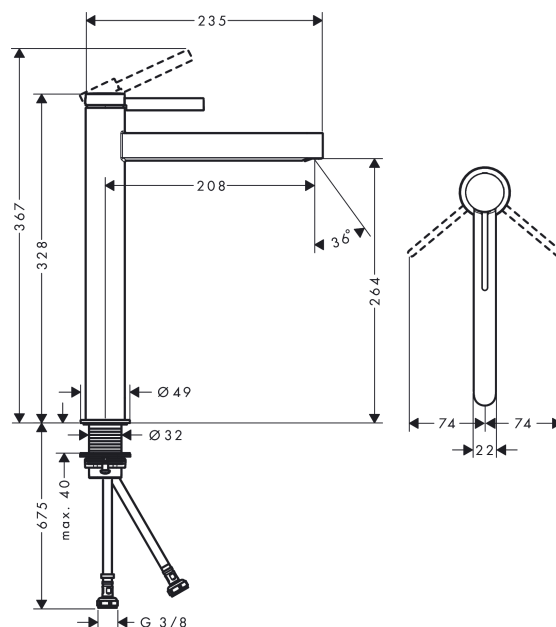

Finoris

Смеситель для раковины, однорычажный, 260 со сливным клапаном Push-Open, для раковины в форме таза

Поверхности : матовый белый Артикульный номер: 76070700

Описание

Характеристики

- состоит из: однорычажный смеситель для раковины, слив/перелив
- ComfortZone 260
- выступ: 208 мм
- высота излива: 264 мм
- тип струи: ламинарная струя
- максимальный расход воды при 3 барах: 5 л/мин
- керамический узел смешивания
- регулируемое ограничение температуры
- подходит для проточных водонагревателей
- сливной клапан Push-Open G 1 ¼
- материал сливного набора: металл
- вид соединения: соединительные шланги G ¾

Технология

Награды за дизайн

reddot winner 2021

Продукт

Чертеж

График расхода воды

Finoris

Смеситель для раковины, однорычажный, 260 со сливным клапаном Push-Open, для раковины в форме таза

Поверхности : матовый белый Артикульный номер: **76070700**

Покомпонентное изображение

Год выпуска: >06/21

Finoris

Смеситель для раковины, однорычажный, 260 со сливным клапаном Push-Open, для раковины в форме таза

Поверхности : матовый белый Артикульный номер: **76070700**

**Перечень запасных частей**

Год выпуска: >06/21

Позиция	Описание	Артикульный номер	PC	PU
1	handle	94266700	-	1
2	screw cover	93735460	-	1
3	hollow set screw M5x5	98446000	-	1
4	flange	93737700	-	1
5	nut	92926000	-	1
6	O-ring 30x1,5	98433000	-	1
7	O-ring 29x2	98391000	-	1
8	O-ring 25x1,5	98146000	-	1
9	cartridge, assy	93760000	-	1
10	seal	93383000	-	1
11	adapter for cartridge	98866000	-	1
12	spray former	93973000	-	1
13	special tool	98987000	-	1
14	escutcheon	94265700	-	1
15	flat seal	98749000	-	1
16	fixing set (Ø 32)	13961000	-	1
17	lever collar	97548000	-	1
18	connection hose	94267000	-	1
19	O-ring 6,6x1,6	93019000	-	1
a	push-open waste set	50100700	-	1
b	fixation extension 35 mm	13898000	-	1