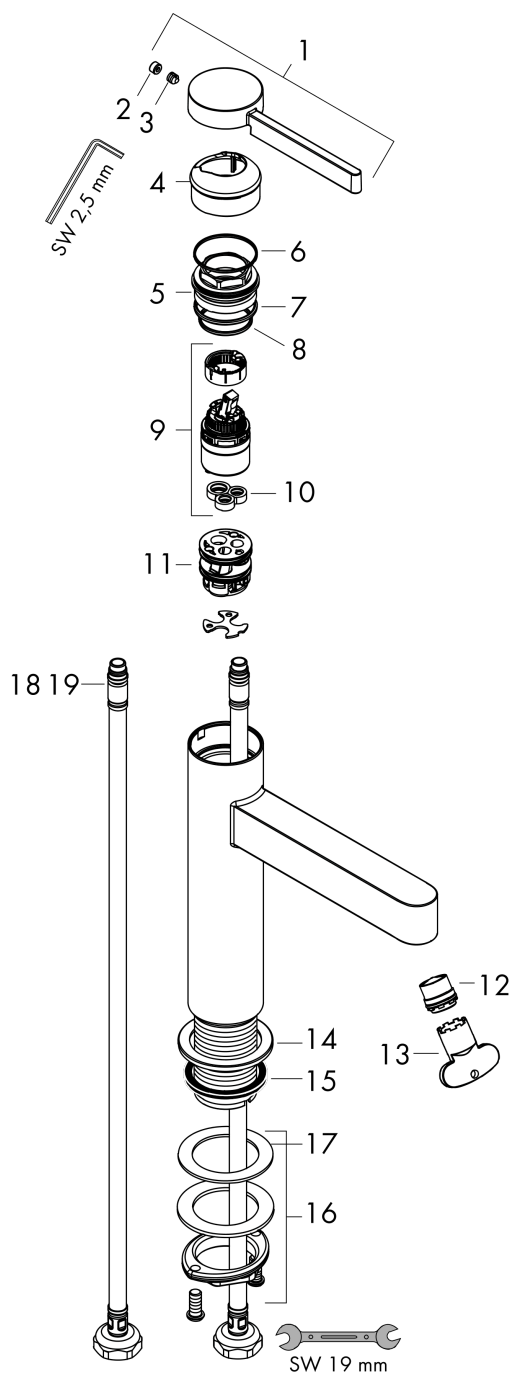

Finoris

Смеситель для раковины, однорычажный, 260 со сливным клапаном Push-Open, для раковины в форме таза

Поверхности : матовый белый Артикульный номер: 76070700

Описание

Характеристики

- состоит из: однорычажный смеситель для раковины, слив/перелив
- ComfortZone 260
- выступ: 208 мм
- высота излива: 264 мм
- тип струи: ламинарная струя
- максимальный расход воды при 3 барах: 5 л/мин
- керамический узел смешивания
- регулируемое ограничение температуры
- подходит для проточных водонагревателей
- сливной клапан Push-Open G 1 ¼
- материал сливного набора: металл
- вид соединения: соединительные шланги G ¾

Технология

Награды за дизайн

reddot winner 2021

Продукт

Чертеж

График расхода воды

Finoris

Смеситель для раковины, однорычажный, 260 со сливным клапаном Push-Open, для раковины в форме таза

Поверхности : матовый белый Артикульный номер: **76070700**

Покомпонентное изображение

Год выпуска: >06/21

Finoris

Смеситель для раковины, однорычажный, 260 со сливным клапаном Push-Open, для раковины в форме таза

Поверхности : матовый белый Артикульный номер: **76070700**

**Перечень запасных частей**

Год выпуска: >06/21

Позиция	Описание	Артикульный номер	PC	PU
1	handle	94266700	-	1
2	screw cover	93735460	-	1
3	hollow set screw M5x5	98446000	-	1
4	flange	93737700	-	1
5	nut	92926000	-	1
6	O-ring 30x1,5	98433000	-	1
7	O-ring 29x2	98391000	-	1
8	O-ring 25x1,5	98146000	-	1
9	cartridge, assy	93760000	-	1
10	seal	93383000	-	1
11	adapter for cartridge	98866000	-	1
12	spray former	93973000	-	1
13	special tool	98987000	-	1
14	escutcheon	94265700	-	1
15	flat seal	98749000	-	1
16	fixing set (Ø 32)	13961000	-	1
17	lever collar	97548000	-	1
18	connection hose	94267000	-	1
19	O-ring 6,6x1,6	93019000	-	1
a	push-open waste set	50100700	-	1
b	fixation extension 35 mm	13898000	-	1