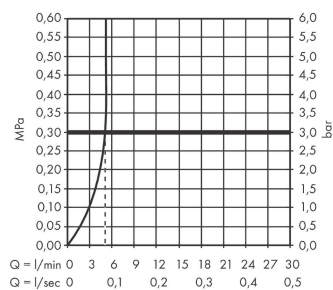

Finoris

Смеситель для раковины, однорычажный, 260 со сливным клапаном Push-Open, для раковины в форме таза

Поверхности : матовый белый Артикульный номер: 76070700

Описание

Характеристики

- состоит из: однорычажный смеситель для раковины, слив/перелив
- ComfortZone 260
- выступ: 208 мм
- высота излива: 264 мм
- тип струи: ламинарная струя
- максимальный расход воды при 3 барах: 5 л/мин
- керамический узел смешивания
- регулируемое ограничение температуры
- подходит для проточных водонагревателей
- сливной клапан Push-Open G 1 ¼
- материал сливного набора: металл
- вид соединения: соединительные шланги G ¾

Технология

Награды за дизайн

reddot winner 2021

Продукт

Чертеж

График расхода воды

Finoris

Смеситель для раковины, однорычажный, 260 со сливным клапаном Push-Open, для раковины в форме таза

Поверхности : матовый белый Артикульный номер: **76070700**

Покомпонентное изображение

Год выпуска: >06/21

Finoris

Смеситель для раковины, однорычажный, 260 со сливным клапаном Push-Open, для раковины в форме таза