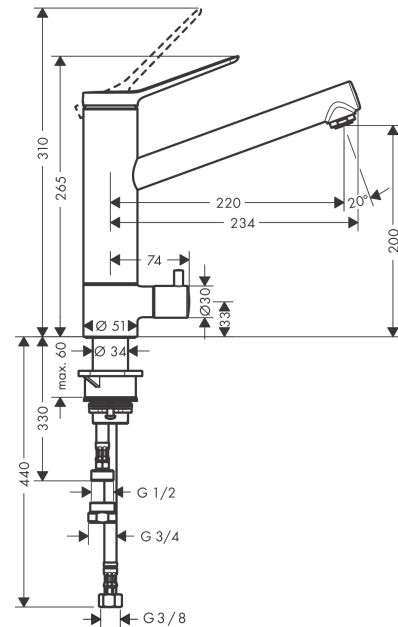

Zesis M33

Кухонный смеситель однорычажный, 200 с запорным вентилем, 1jet

Поверхности : хром Артикулный номер: 74808000

Описание

Характеристики

- ComfortZone 200
- угол поворота излива: регулировка на 2 уровня на 60° или 110°
- обычная струя
- с запорным вентилем устройства
- максимальный расход воды при 3 барах: 11,4 л/мин
- керамический узел смешивания
- соединительные шланги G 3/8
- регулируемое ограничение температуры
- подходит для проточных водонагревателей

Технология

Награды за дизайн

Продукт

Чертеж

График расхода воды

- ① Пропускная способность Запорный клапан
- ② Пропускная способность смесителя

Zesis M33

Кухонный смеситель однорычажный, 200 с запорным вентилем, 1jet

Поверхности : хром Артикульный номер: 74808000

Покомпонентное изображение

Год выпуска: >10/21

Zesis M33**Кухонный смеситель однорычажный, 200 с запорным вентилем, 1jet**Поверхности : **хром** Артикульный номер: **74808000****Перечень запасных частей**

Год выпуска: >10/21

Позиция	Описание	Артикульный номер	PC	PU
1	handle	94390000	-	1
2	hollow set screw M5x5	98446000	-	1
3	screw cover	93735610	-	1
4	flange	94388000	-	1
5	nut	94389000	-	1
6	O-ring 41x2	98212000	-	1
7	cartridge, assy	93895000	-	1
8	seal	95008000	-	1
9	aerator M24x1 (15 l/min)	13913000	-	1
10	adapter for cartridge	98750000	-	1
11	O-Ring 30x2	98186000	-	1
12	sealing set	98702000	-	1
13	handle	95629000	-	1
14	handle fixing set	98932000	-	1
15	shut off unit right closing	98817000	-	1
16	support	97523000	-	1
17	fixing set (Ø 34)	95049000	-	1
18	lever collar	97548000	-	1
19	flat seal	97674000	-	1
20	connection hose 600 mm M8x0,75 G3/8	96510000	-	1
21	O-ring 7x1,5	98422000	-	1