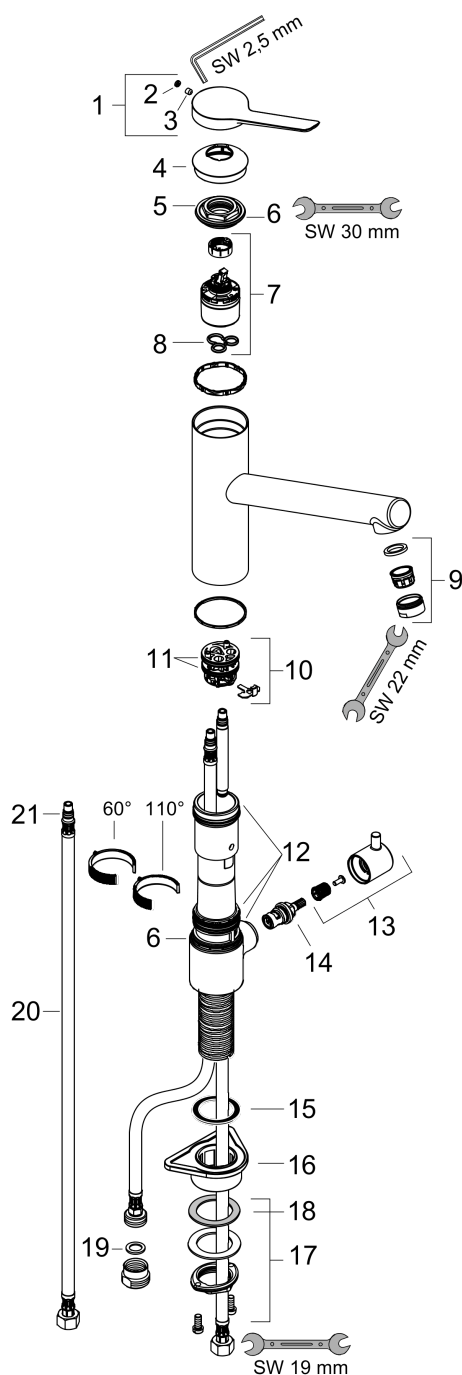

Zesis M33

Кухонный смеситель однорычажный, 200 с запорным вентилем, 1jet

Поверхности : хром Артикулный номер: 74808000

Описание

Характеристики

- ComfortZone 200
- угол поворота излива: регулировка на 2 уровня на 60° или 110°
- обычная струя
- с запорным вентилем устройства
- максимальный расход воды при 3 барах: 11,4 л/мин
- керамический узел смешивания
- соединительные шланги G 3/8
- регулируемое ограничение температуры
- подходит для проточных водонагревателей

Технология

Награды за дизайн

Продукт

Чертеж

График расхода воды

- ① Пропускная способность Запорный клапан
- ② Пропускная способность смесителя

Zesis M33

Кухонный смеситель однорычажный, 200 с запорным вентилем, 1jet

Поверхности : хром Артикульный номер: 74808000

Покомпонентное изображение

Год выпуска: >10/21

Zesis M33**Кухонный смеситель однорычажный, 200 с запорным вентилем, 1jet**Поверхности : **хром** Артикульный номер: **74808000****Перечень запасных частей**

Год выпуска: >10/21

Позиция	Описание	Артикульный номер	PC	PU
1	handle	94390000	-	1
2	hollow set screw M5x5	98446000	-	1
3	screw cover	93735610	-	1
4	flange	94388000	-	1
5	nut	94389000	-	1
6	O-ring 41x2	98212000	-	1
7	cartridge, assy	93895000	-	1
8	seal	95008000	-	1
9	aerator M24x1 (15 l/min)	13913000	-	1
10	adapter for cartridge	98750000	-	1
11	O-Ring 30x2	98186000	-	1
12	sealing set	98702000	-	1
13	handle	95629000	-	1
14	handle fixing set	98932000	-	1
15	shut off unit right closing	98817000	-	1
16	support	97523000	-	1
17	fixing set (Ø 34)	95049000	-	1
18	lever collar	97548000	-	1
19	flat seal	97674000	-	1
20	connection hose 600 mm M8x0,75 G3/8	96510000	-	1
21	O-ring 7x1,5	98422000	-	1