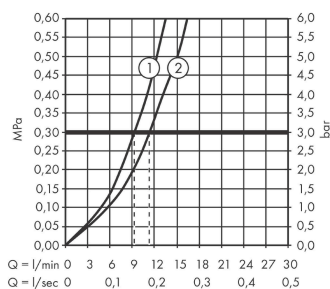

Технология

Награды за дизайн

Продукт

Чертеж

График расхода воды

- ① Пропускная способность Запорный клапан
- ② Пропускная способность смесителя

Zesis M33

Кухонный смеситель однорычажный, 200 с запорным вентилем, 1jet