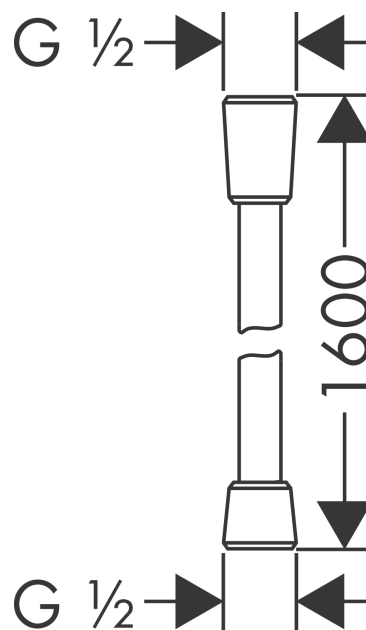

**Isiflex****Душевой шланг 160 см**Поверхности : **хром**    Артикульный номер: **28276000****Описание****Характеристики**

- высококачественный душевой шланг
- легкоочищаемая пластмассовая оболочка
- длина шланга: 1,60 м
- со стороны душа упорный подшипник, предотвращающий перекручивание душевого шланга
- с защитой от изломов
- с двух сторон цилиндрическая гайка: коническая гайка с обеих сторон
- соединительная резьба: G ½

**Награды за дизайн**GERMAN  
DESIGN  
AWARD  
WINNER  
2021

reddot winner 2020

reddot winner 2021

**Продукт****Чертеж**

**Isiflex****Душевой шланг 160 см**Поверхности : **хром**    Артикульный номер: **28276000****Покомпонентное изображение**

Год выпуска: &gt;12/00

**Isiflex****Душевой шланг 160 см**Поверхности : **хром**    Артикульный номер: **28276000****Перечень запасных частей**

Год выпуска: &gt;12/00

Позиция	Описание	Артикульный номер	PC	PU
1	seal	98058000	-	1