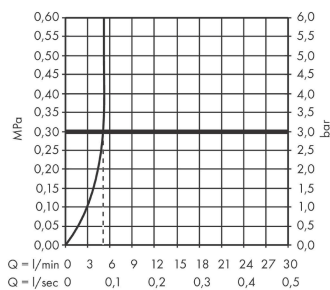

Vernis Blend

Смеситель для раковины, однорычажный, скрытого монтажа, настенный, с изливом 20,7 см

Поверхности : матовый черный Артикульный номер: 71576670

Описание

Характеристики

- выступ: 207 мм
- тип струи: обычная струя
- максимальный расход воды при 3 барах: 5 л/мин
- керамический узел смешивания
- подходит для проточных водонагревателей
- вид соединения: скрытая часть
- с возможностью размещения рукоятки справа или слева

Технология

Продукт

Чертеж

График расхода воды

Vernis Blend

Смеситель для раковины, однорычажный, скрытого монтажа, настенный, с изливом 20,7 см

Поверхности : матовый черный Артикульный номер: 71576670

Покомпонентное изображение

Позиция	Описание	Артикульный номер	PC	PU
1	spout cpl.	93710670	-	1
2	aerator M24x1	92254670	-	1
3	hollow set screw M5x5	98446000	-	1
4	handle	93678670	-	1
5	screw cover	96338000	-	1
6	sleeve	98790670	-	1
7	nut	95622000	-	1
8	O-ring 39x1,5	98400000	-	1
9	cartridge, assy	92730000	-	1
10	locking screw for handle	95140000	-	1
11	seal	95008000	-	1
12	adapter for cartridge	95779000	-	1
13	O-ring 26x2	98147000	-	1
14	escutcheon	93714XXX	-	-
15	connecting thread G½	93771000	-	1
16	O-ring 13x2	98128000	-	1
a	base body	13622180	-	1
b	waste	50001670	-	1
c	extension set 25 mm for 13622180	31971000	-	1