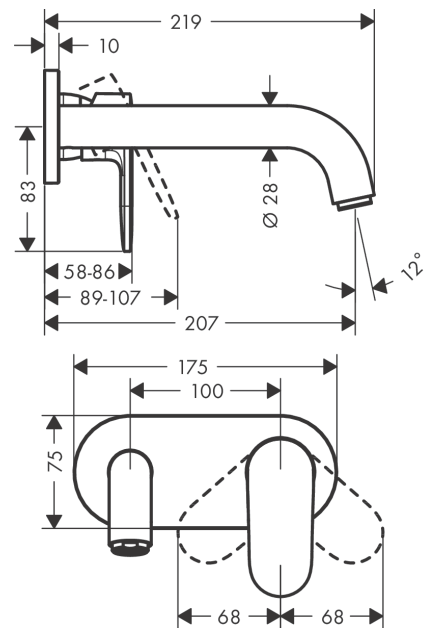

Vernis Blend

Смеситель для раковины, однорычажный, скрытого монтажа, настенный, с изливом 20,7 см

Поверхности : матовый черный Артикульный номер: 71576670

Описание

Характеристики

- выступ: 207 мм
- тип струи: обычная струя
- максимальный расход воды при 3 барах: 5 л/мин
- керамический узел смешивания
- подходит для проточных водонагревателей
- вид соединения: скрытая часть
- с возможностью размещения рукоятки справа или слева

Технология

Продукт

Чертеж

График расхода воды

Vernis Blend

Смеситель для раковины, однорычажный, скрытого монтажа, настенный, с изливом 20,7 см

Поверхности : матовый черный Артикульный номер: 71576670

Покомпонентное изображение

Год выпуска: >04/21

Vernis Blend

Смеситель для раковины, однорычажный, скрытого монтажа, настенный, с изливом 20,7 см

Поверхности : матовый черный Артикульный номер: 71576670

**Перечень запасных частей**

Год выпуска: >04/21

Позиция	Описание	Артикульный номер	PC	PU
1	spout cpl.	93710670	-	1
2	aerator M24x1	92254670	-	1
3	hollow set screw M5x5	98446000	-	1
4	handle	93678670	-	1
5	screw cover	96338000	-	1
6	sleeve	98790670	-	1
7	nut	95622000	-	1
8	O-ring 39x1,5	98400000	-	1
9	cartridge, assy	92730000	-	1
10	locking screw for handle	95140000	-	1
11	seal	95008000	-	1
12	adapter for cartridge	95779000	-	1
13	O-ring 26x2	98147000	-	1
14	escutcheon	93714XXX	-	-
15	connecting thread G½	93771000	-	1
16	O-ring 13x2	98128000	-	1
a	base body	13622180	-	1
b	waste	50001670	-	1
c	extension set 25 mm for 13622180	31971000	-	1