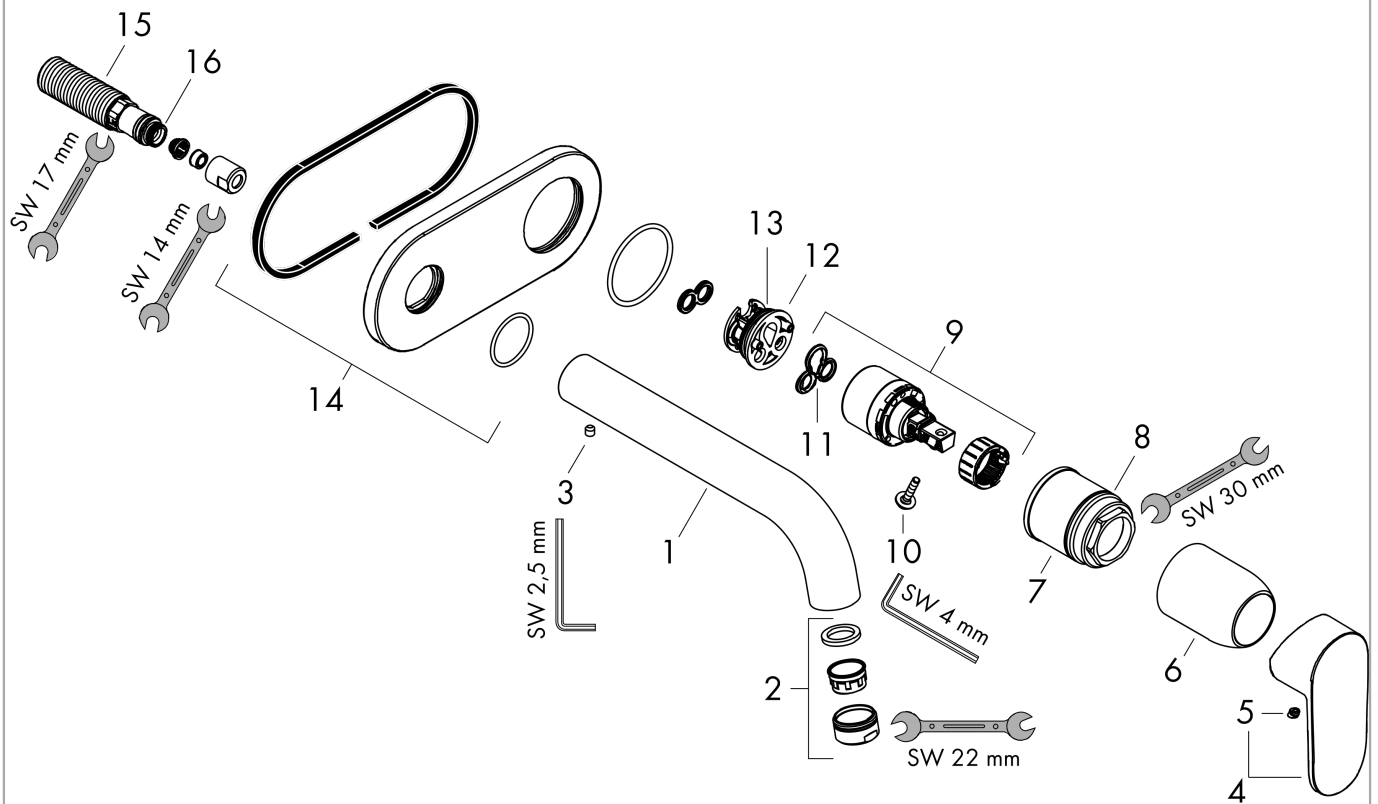

Vernis Blend

Смеситель для раковины, однорычажный, скрытого монтажа, настенный, с изливом 20,7 см

Поверхности : матовый черный Артикульный номер: 71576670

Описание

Характеристики

- выступ: 207 мм
- тип струи: обычная струя
- максимальный расход воды при 3 барах: 5 л/мин
- керамический узел смешивания
- подходит для проточных водонагревателей
- вид соединения: скрытая часть
- с возможностью размещения рукоятки справа или слева

Технология

Продукт

Чертеж

График расхода воды

Vernis Blend

Смеситель для раковины, однорычажный, скрытого монтажа, настенный, с изливом 20,7 см

Поверхности : матовый черный Артикульный номер: 71576670

Покомпонентное изображение

Год выпуска: >04/21

Vernis Blend

Смеситель для раковины, однорычажный, скрытого монтажа, настенный, с изливом 20,7 см

Поверхности : матовый черный Артикульный номер: 71576670

**Перечень запасных частей**

Год выпуска: >04/21

Позиция	Описание	Артикульный номер	PC	PU
1	spout cpl.	93710670	-	1
2	aerator M24x1	92254670	-	1
3	hollow set screw M5x5	98446000	-	1
4	handle	93678670	-	1
5	screw cover	96338000	-	1
6	sleeve	98790670	-	1
7	nut	95622000	-	1
8	O-ring 39x1,5	98400000	-	1
9	cartridge, assy	92730000	-	1
10	locking screw for handle	95140000	-	1
11	seal	95008000	-	1
12	adapter for cartridge	95779000	-	1
13	O-ring 26x2	98147000	-	1
14	escutcheon	93714XXX	-	-
15	connecting thread G½	93771000	-	1
16	O-ring 13x2	98128000	-	1
a	base body	13622180	-	1
b	waste	50001670	-	1
c	extension set 25 mm for 13622180	31971000	-	1