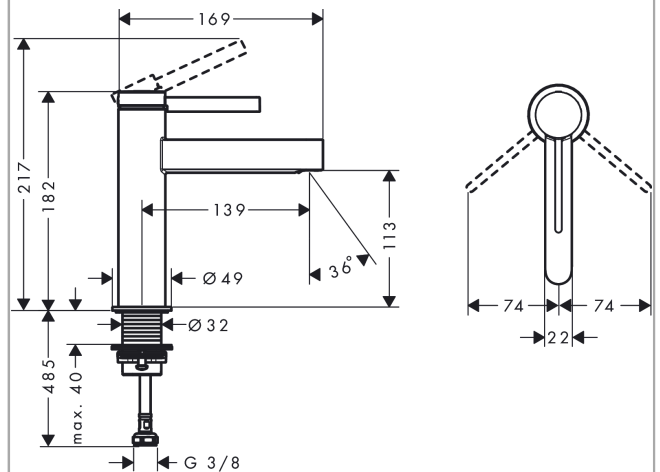

Finoris

Смеситель для раковины, однорычажный, 110 со сливным клапаном Push-Open

Поверхности : матовый черный Артикулный номер: 76023670

Описание

Характеристики

- состоит из: однорычажный смеситель для раковины, слив/перелив
- ComfortZone 110
- выступ: 139 мм
- высота излива: 113 мм
- тип струи: ламинарная струя
- максимальный расход воды при 3 барах: 5 л/мин
- керамический узел смешивания
- регулируемое ограничение температуры
- подходит для проточных водонагревателей
- сливной клапан Push-Open G 1 ¼
- материал сливного набора: металл
- вид соединения: соединительные шланги G ¾

Технология

Награды за дизайн

reddot winner 2021

Продукт

Чертеж

График расхода воды

Finoris

Смеситель для раковины, однорычажный, 110 со сливным клапаном Push-Open

Поверхности : **матовый черный** Артикульный номер: **76023670**

Покомпонентное изображение

Год выпуска: >06/21

Finoris**Смеситель для раковины, однорычажный, 110 со сливным клапаном Push-Open**Поверхности : **матовый черный** Артикульный номер: **76023670****Перечень запасных частей**

Год выпуска: >06/21

Позиция	Описание	Артикульный номер	PC	PU
1	handle	94266670	-	1
2	screw cover	93735460	-	1
3	hollow set screw M5x5	98446000	-	1
4	flange	93737670	-	1
5	nut	92926000	-	1
6	O-ring 30x1,5	98433000	-	1
7	O-ring 29x2	98391000	-	1
8	O-ring 25x1,5	98146000	-	1
9	cartridge, assy	93760000	-	1
10	seal	93383000	-	1
11	adapter for cartridge	98866000	-	1
12	spray former	93973000	-	1
13	special tool	98987000	-	1
14	escutcheon	94265670	-	1
15	flat seal	98749000	-	1
16	fixing set (Ø 32)	13961000	-	1
17	lever collar	97548000	-	1
18	connection hose 600 mm M8x0,75 G3/8	96556000	-	1
19	O-ring 6,6x1,6	93019000	-	1
a	push-open waste set	50100670	-	1
b	fixation extension 35 mm	13898000	-	1