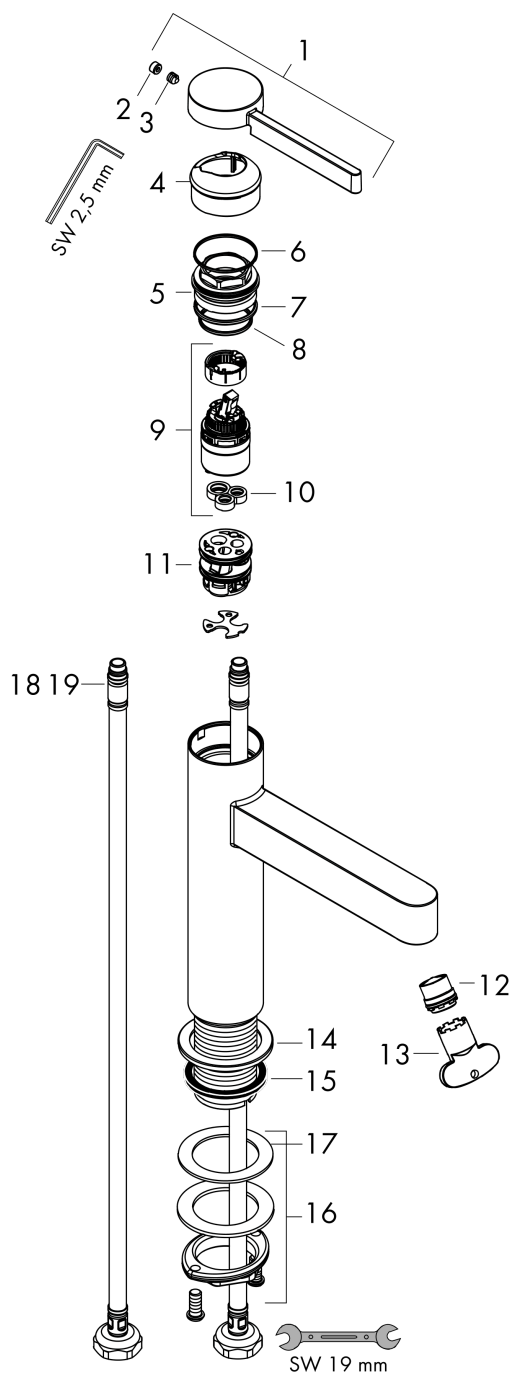

Finoris

Смеситель для раковины, однорычажный, 110 со сливным клапаном Push-Open

Поверхности : матовый черный Артикулный номер: 76023670

Описание

Характеристики

- состоит из: однорычажный смеситель для раковины, слив/перелив
- ComfortZone 110
- выступ: 139 мм
- высота излива: 113 мм
- тип струи: ламинарная струя
- максимальный расход воды при 3 барах: 5 л/мин
- керамический узел смешивания
- регулируемое ограничение температуры
- подходит для проточных водонагревателей
- сливной клапан Push-Open G 1 ¼
- материал сливного набора: металл
- вид соединения: соединительные шланги G ¾

Технология

Награды за дизайн

reddot winner 2021

Продукт

Чертеж

График расхода воды

Finoris

Смеситель для раковины, однорычажный, 110 со сливным клапаном Push-Open

Поверхности : **матовый черный** Артикульный номер: **76023670**

Покомпонентное изображение

Год выпуска: >06/21

Finoris**Смеситель для раковины, однорычажный, 110 со сливным клапаном Push-Open**Поверхности : **матовый черный** Артикульный номер: **76023670****Перечень запасных частей**

Год выпуска: >06/21

Позиция	Описание	Артикульный номер	PC	PU
1	handle	94266670	-	1
2	screw cover	93735460	-	1
3	hollow set screw M5x5	98446000	-	1
4	flange	93737670	-	1
5	nut	92926000	-	1
6	O-ring 30x1,5	98433000	-	1
7	O-ring 29x2	98391000	-	1
8	O-ring 25x1,5	98146000	-	1
9	cartridge, assy	93760000	-	1
10	seal	93383000	-	1
11	adapter for cartridge	98866000	-	1
12	spray former	93973000	-	1
13	special tool	98987000	-	1
14	escutcheon	94265670	-	1
15	flat seal	98749000	-	1
16	fixing set (Ø 32)	13961000	-	1
17	lever collar	97548000	-	1
18	connection hose 600 mm M8x0,75 G3/8	96556000	-	1
19	O-ring 6,6x1,6	93019000	-	1
a	push-open waste set	50100670	-	1
b	fixation extension 35 mm	13898000	-	1