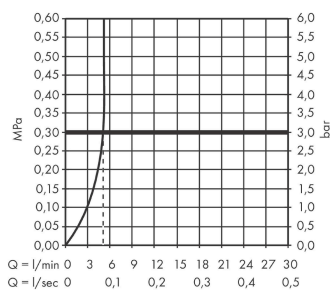

Finoris

Смеситель для раковины, однорычажный, 110 со сливным клапаном Push-Open

Поверхности : матовый черный Артикулный номер: 76023670

Описание

Характеристики

- состоит из: однорычажный смеситель для раковины, слив/перелив
- ComfortZone 110
- выступ: 139 мм
- высота излива: 113 мм
- тип струи: ламинарная струя
- максимальный расход воды при 3 барах: 5 л/мин
- керамический узел смешивания
- регулируемое ограничение температуры
- подходит для проточных водонагревателей
- сливной клапан Push-Open G 1 ¼
- материал сливного набора: металл
- вид соединения: соединительные шланги G ¾

Технология

Награды за дизайн

reddot winner 2021

Продукт

Чертеж

График расхода воды

Finoris

Смеситель для раковины, однорычажный, 110 со сливным клапаном Push-Open

Поверхности : **матовый черный** Артикульный номер: **76023670**

Покомпонентное изображение

Год выпуска: >06/21

Finoris**Смеситель для раковины, однорычажный, 110 со сливным клапаном Push-Open**Поверхности : **матовый черный** Артикульный номер: **76023670****Перечень запасных частей**