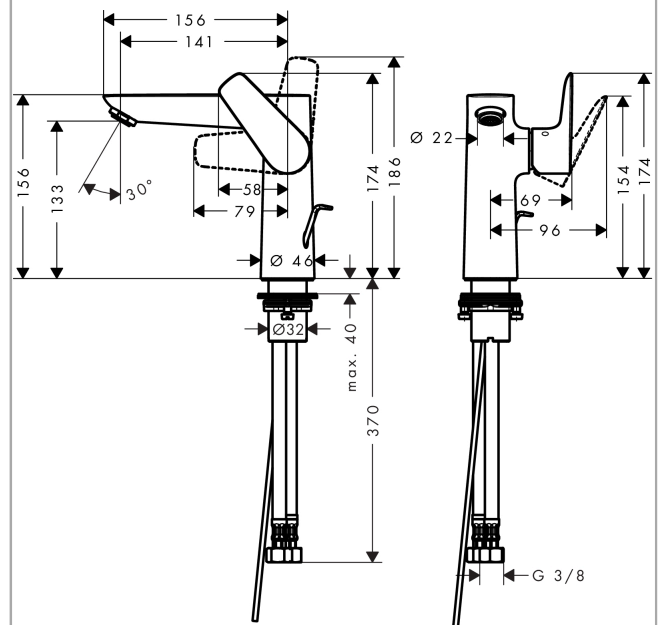

Talis E

Смеситель для раковины 150, однорычажный, со сливным гарнитуром

Поверхности : полир. золото Артикулный номер: 71754990

Описание

Характеристики

- состоит из: однорычажный смеситель для раковины, слив/перелив
- ComfortZone 150
- выступ: 141 мм
- высота излива: 133 мм
- тип струи: обычная струя
- максимальный расход воды при 3 барах: 5 л/мин
- керамический узел смешивания
- регулируемое ограничение температуры
- подходит для проточных водонагревателей
- донный клапан, 1¼"
- материал сливного набора: металл
- вид соединения: соединительные шланги G 3/8

Технология

Награды за дизайн

Продукт

Чертеж

График расхода воды