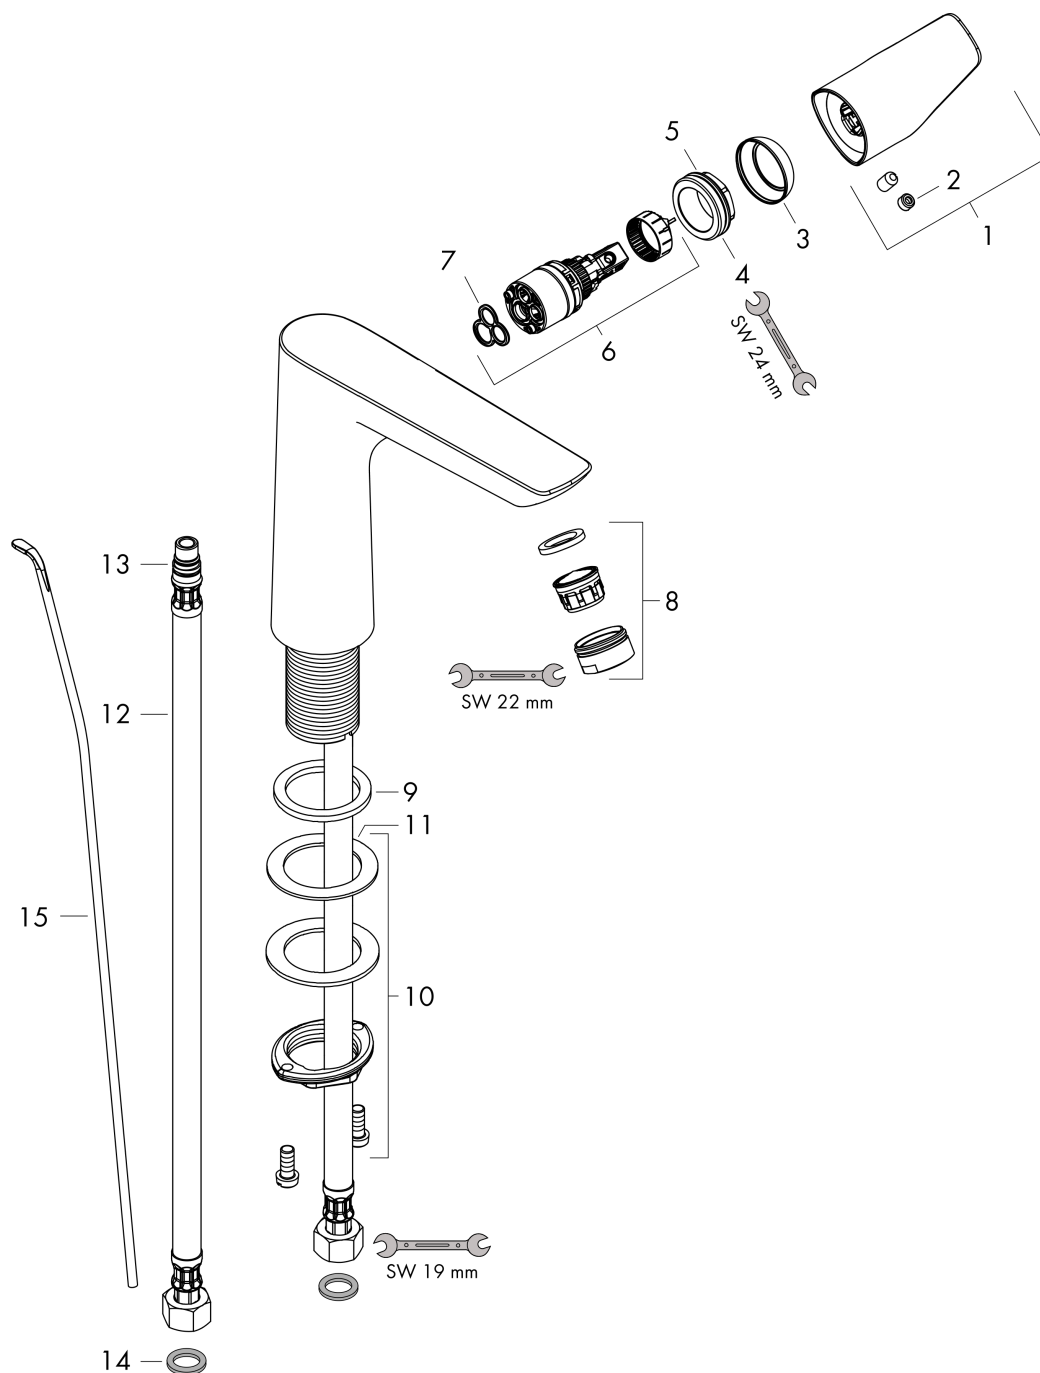

#### Характеристики

- состоит из: однорычажный смеситель для раковины, слив/перелив
- ComfortZone 150
- выступ: 141 мм
- высота излива: 133 мм
- тип струи: обычная струя
- максимальный расход воды при 3 барах: 5 л/мин
- керамический узел смешивания
- регулируемое ограничение температуры
- подходит для проточных водонагревателей
- донный клапан, 1¼"
- материал сливного набора: металл
- вид соединения: соединительные шланги G 3/8

### Чертеж

### График расхода воды

**Talis E**

**Смеситель для раковины 150, однорычажный, со сливным гарнитуром**

Поверхности : **полир. золото**    Артикульный номер: **71754990**

**Покомпонентное изображение**

Год выпуска: >08/19

### Перечень запасных частей

Год выпуска: >08/19

Позиция	Описание	Артикульный номер	PC	PU
1	handle	92777990	-	1
2	screw cover	95704000	-	1
3	flange	95493990	-	1
4	nut	95178000	-	1
5	O-ring 24x2	98388000	-	1
6	cartridge, assy	97685000	-	1
7	seal	98865000	-	1
8	aerator M24x1 (5 l/min)	13185990	-	1
9	flat seal	98749000	-	1
10	fixing set (Ø 32)	13961000	-	1
11	lever collar	97548000	-	1
12	fixation extension 35 mm	13898000	-	1
13	connection hose 450 mm M10x1 G3/8	96507000	-	1
14	O-ring 8x1,75	97827000	-	1
15	pull rod	96657990	-	1
a	pop up waste	94139990	-	1
b	sealing set	95581000	-	1