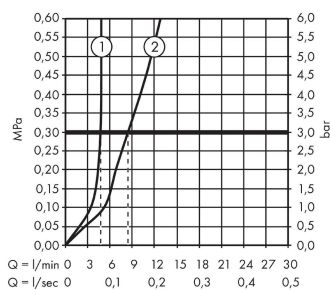

График расхода воды