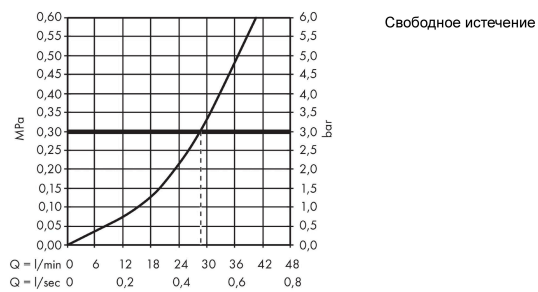

Logis E

Смеситель для душа, однорычажный, СМ

Поверхности : хром Артикулный номер: 71608000

Описание

Характеристики

- состоит из: однорычажный смеситель для душа, скрытая часть
- 1 потребитель
- максимальный расход воды при 3 барах: 29 л/мин
- керамический узел смешивания
- вид соединения: скрытая часть

Продукт

Чертеж

График расхода воды

Logis E

Смеситель для душа, однорычажный, СМ

Поверхности : **хром** Артикульный номер: **71608000**

Покомпонентное изображение

Год выпуска: >01/18