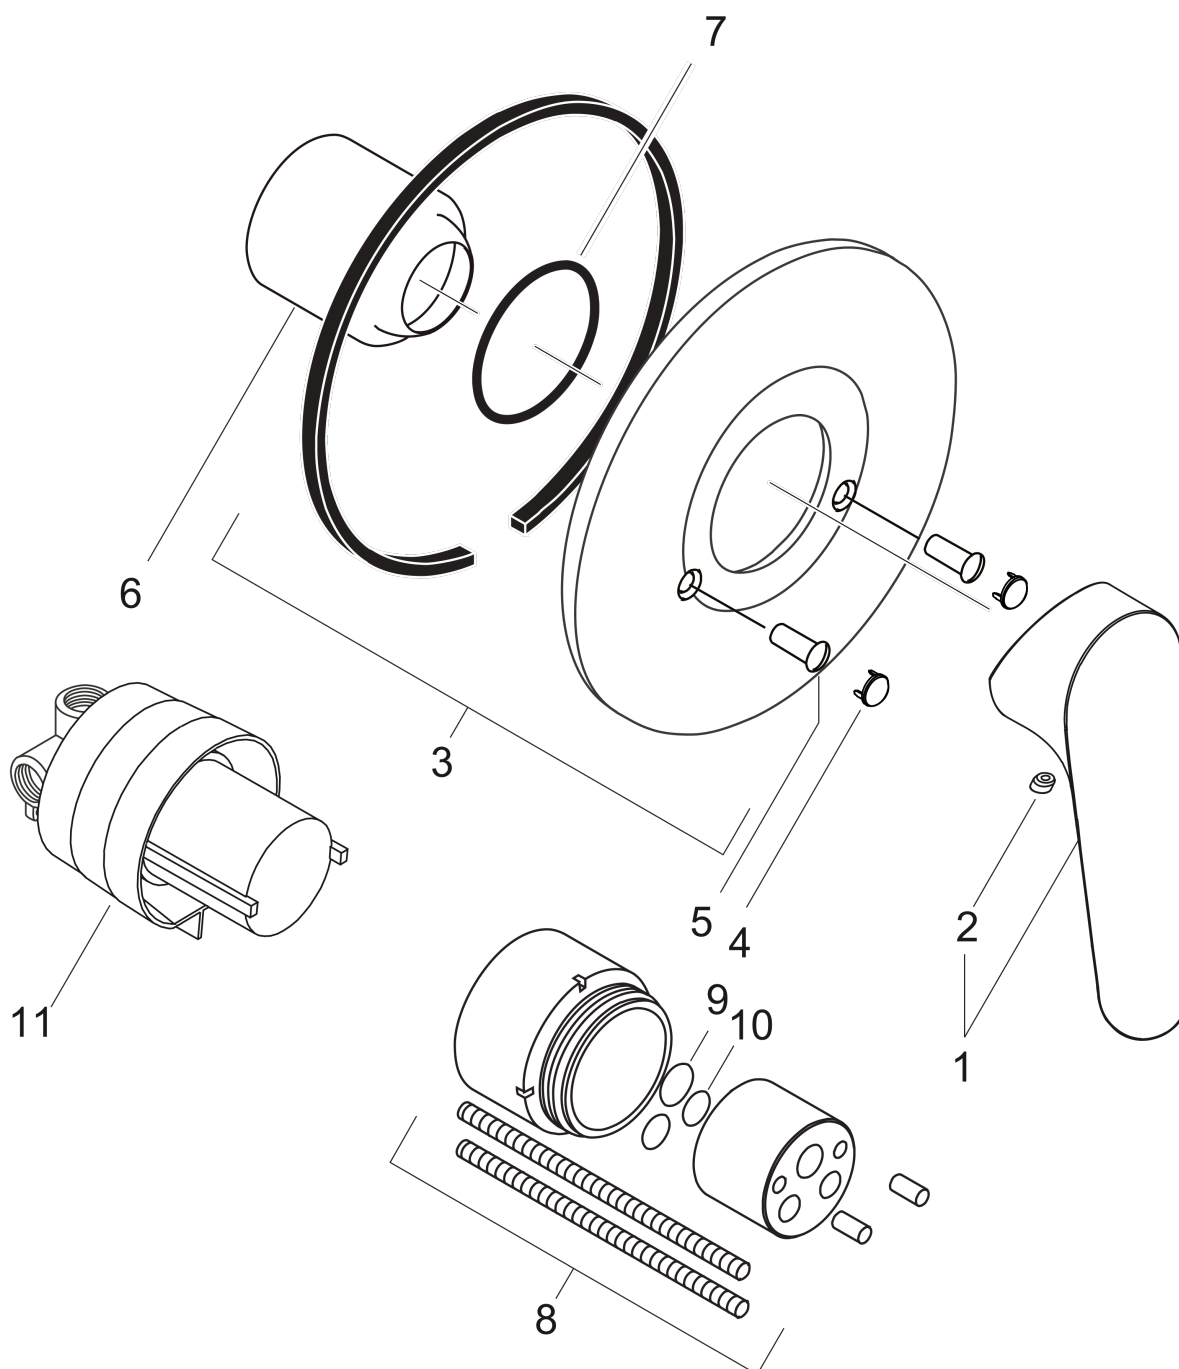

Logis E

Смеситель для душа, однорычажный, СМ

Поверхности : хром Артикулный номер: 71608000

Описание

Характеристики

- состоит из: однорычажный смеситель для душа, скрытая часть
- 1 потребитель
- максимальный расход воды при 3 барах: 29 л/мин
- керамический узел смешивания
- вид соединения: скрытая часть

Продукт

Чертеж

График расхода воды

Logis E

Смеситель для душа, однорычажный, СМ

Поверхности : **хром** Артикульный номер: **71608000**

Покомпонентное изображение

Год выпуска: >01/18

Logis E

Смеситель для душа, однорычажный, СМ

Поверхности : **хром** Артикульный номер: **71608000**

Перечень запасных частей

Год выпуска: >01/18

Позиция	Описание	Артикульный номер	PC	PU
1	handle	93024000	-	1
2	screw cover	96338000	-	1
3	escutcheon Ø 150 mm	96555000	-	1
4	cover cap	95433000	-	1
5	hollow screw	96065000	-	1
6	flange	96348000	-	1
7	O-Ring 48x3	95508000	-	1
8	extension set 28 mm shower mixer	32698000	-	1
9	O-ring 12x1,5	98430000	-	1
10	O-ring 10x1,5	98123000	-	1
11	base body	13620180	-	1