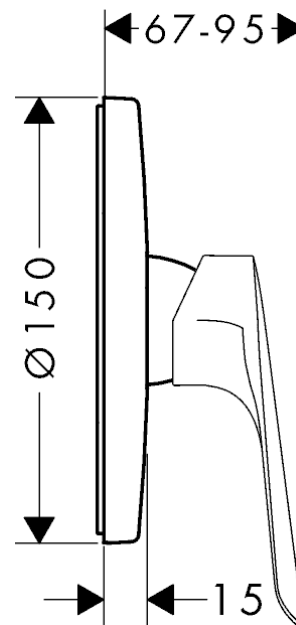

Logis E

Смеситель для душа, однорычажный, СМ

Поверхности : хром Артикулный номер: 71608000

Описание

Характеристики

- состоит из: однорычажный смеситель для душа, скрытая часть
- 1 потребитель
- максимальный расход воды при 3 барах: 29 л/мин
- керамический узел смешивания
- вид соединения: скрытая часть

Продукт

Чертеж

График расхода воды

Logis E

Смеситель для душа, однорычажный, СМ

Поверхности : **хром** Артикульный номер: **71608000**

Покомпонентное изображение

Год выпуска: >01/18

Logis E

Смеситель для душа, однорычажный, СМ

Поверхности : **хром** Артикульный номер: **71608000**

Перечень запасных частей

Год выпуска: >01/18

Позиция	Описание	Артикульный номер	PC	PU
1	handle	93024000	-	1
2	screw cover	96338000	-	1
3	escutcheon Ø 150 mm	96555000	-	1
4	cover cap	95433000	-	1
5	hollow screw	96065000	-	1
6	flange	96348000	-	1
7	O-Ring 48x3	95508000	-	1
8	extension set 28 mm shower mixer	32698000	-	1
9	O-ring 12x1,5	98430000	-	1
10	O-ring 10x1,5	98123000	-	1
11	base body	13620180	-	1