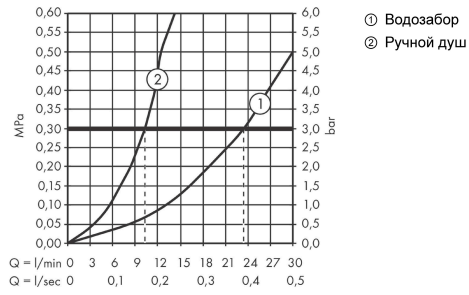

Finoris**Смеситель на край ванны, на 4 отверстия, с sBox**Поверхности : **матовый черный** Артикульный номер: **76444670****Описание****Характеристики**

- состоит из: смеситель на край ванны, на 4 отверстия, ручной душ, держатель для душа, шланг для душа, корпус для шланга
- 2 потребителя
- выступ: 152 мм
- тип струи смесителя: обычная струя
- тип струи ручного душа: PowderRain
- максимальное расстояние, на которое вытягивается ручной душ: 1,45 м
- короб sBox для тихого, плавного и безопасного перемещения шланга
- максимальный расход воды при 3 барах: 23,5 л/мин
- расход воды изливом на ванны при 3 барах: 23,5 л/мин
- расход воды ручным душем при 3 барах: 10,2 л/мин
- с керамическими вентилями для горячей/холодной воды 90°
- клапан обратного тока воды
- вид соединения: скрытая часть
- мин. рабочее давление 1 бар
- макс. рабочее давление: 10 бар

Технология**Награды за дизайн**

reddot winner 2021

**Продукт****Чертеж**

Finoris

Смеситель на край ванны, на 4 отверстия, с sBox

Поверхности : **матовый черный** Артикульный номер: **76444670**

График расхода воды