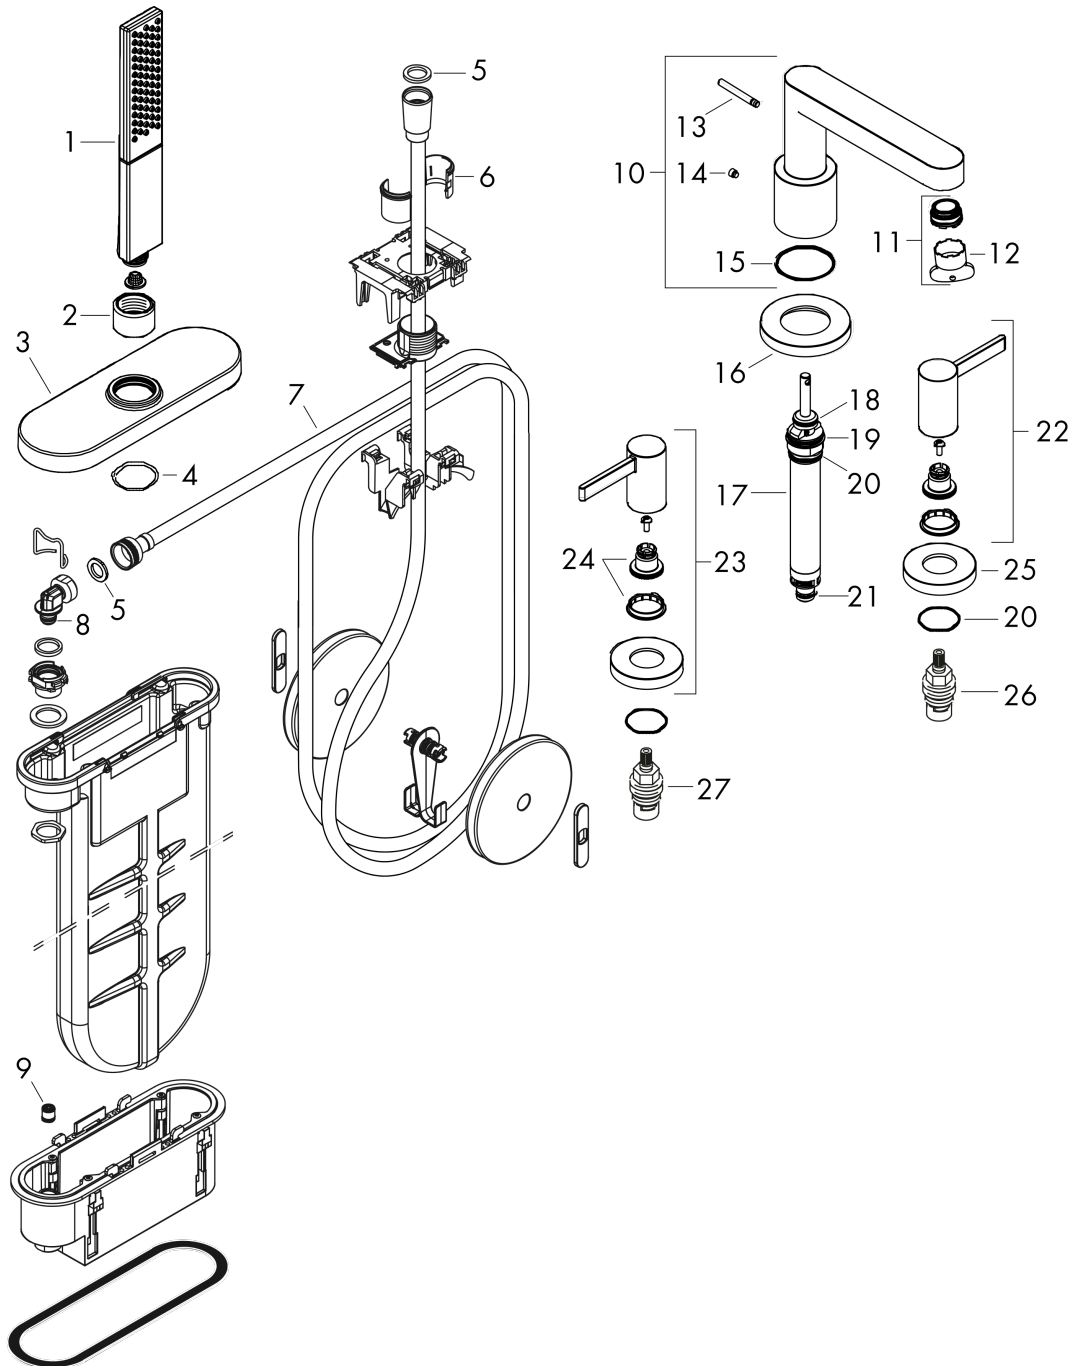

Finoris

Смеситель на край ванны, на 4 отверстия, с sBox

Поверхности : **матовый черный** Артикульный номер: **76444670**

Покомпонентное изображение

Год выпуска: >06/21

Finoris**Смеситель на край ванны, на 4 отверстия, с sBox**Поверхности : **матовый черный** Артикульный номер: **76444670****Перечень запасных частей**

Год выпуска: >06/21

Позиция	Описание	Артикульный номер	PC	PU
1	handshower	26866670	-	1
2	nut	97584670	-	1
3	escutcheon	93505670	-	1
4	O-Ring 32x2	98193000	-	1
5	seal	98058000	-	1
6	insert for shower holder	96942000	-	1
7	shower hose	93506000	-	1
8	O-ring 9x2	98119000	-	1
9	non return valve DW 10	96456000	-	1
10	spout cpl.	93977670	-	1
11	aerator M24x1 (30 l/min)	98998000	-	1
12	special tool	95158000	-	1
13	diverter knob	98707670	-	1
14	hollow set screw M6x6	97660000	-	1
15	O-ring 41x1,5	98168000	-	1
16	escutcheon for spout	93978670	-	1
17	selector assy	96775000	-	1
18	O-Ring 14x2,5	98189000	-	1
19	O-Ring 23x2,5	98183000	-	1
20	O-Ring 22x2	98185000	-	1
21	O-ring 9x2,5	98217000	-	1
22	handle for cold water	93980670	-	1
23	handle for hot water	93979670	-	1
24	handle fixing set	94184000	-	1
25	escutcheon for handle	93976670	-	1
26	shut off unit left closing	94008000	-	1
27	shut off unit right closing	94009000	-	1