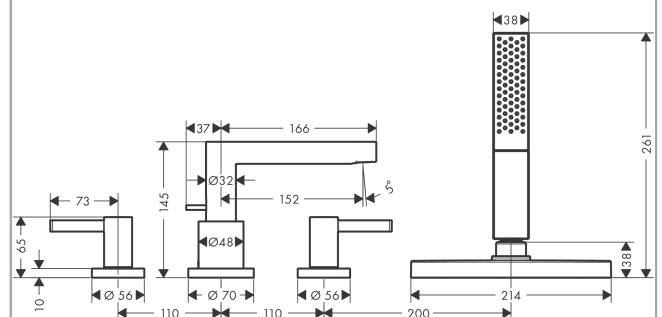

Finoris**Смеситель на край ванны, на 4 отверстия, с sBox**Поверхности : **матовый черный** Артикульный номер: **76444670****Описание****Характеристики**

- состоит из: смеситель на край ванны, на 4 отверстия, ручной душ, держатель для душа, шланг для душа, корпус для шланга
- 2 потребителя
- выступ: 152 мм
- тип струи смесителя: обычная струя
- тип струи ручного душа: PowderRain
- максимальное расстояние, на которое вытягивается ручной душ: 1,45 м
- короб sBox для тихого, плавного и безопасного перемещения шланга
- максимальный расход воды при 3 барах: 23,5 л/мин
- расход воды изливом на ванны при 3 барах: 23,5 л/мин
- расход воды ручным душем при 3 барах: 10,2 л/мин
- с керамическими вентилями для горячей/холодной воды 90°
- клапан обратного тока воды
- вид соединения: скрытая часть
- мин. рабочее давление 1 бар
- макс. рабочее давление: 10 бар

Технология**Награды за дизайн**

reddot winner 2021

**Продукт****Чертеж**

Finoris

Смеситель на край ванны, на 4 отверстия, с sBox

Поверхности : **матовый черный** Артикульный номер: **76444670**

График расхода воды

Год выпуска: >06/21

Позиция	Описание	Артикульный номер	PC	PU
1	handshower	26866670	-	1
2	nut	97584670	-	1
3	escutcheon	93505670	-	1
4	O-Ring 32x2	98193000	-	1
5	seal	98058000	-	1
6	insert for shower holder	96942000	-	1
7	shower hose	93506000	-	1
8	O-ring 9x2	98119000	-	1
9	non return valve DW 10	96456000	-	1
10	spout cpl.	93977670	-	1
11	aerator M24x1 (30 l/min)	98998000	-	1
12	special tool	95158000	-	1
13	diverter knob	98707670	-	1
14	hollow set screw M6x6	97660000	-	1
15	O-ring 41x1,5	98168000	-	1
16	escutcheon for spout	93978670	-	1
17	selector assy	96775000	-	1
18	O-Ring 14x2,5	98189000	-	1
19	O-Ring 23x2,5	98183000	-	1
20	O-Ring 22x2	98185000	-	1
21	O-ring 9x2,5	98217000	-	1
22	handle for cold water	93980670	-	1
23	handle for hot water	93979670	-	1
24	handle fixing set	94184000	-	1
25	escutcheon for handle	93976670	-	1
26	shut off unit left closing	94008000	-	1
27	shut off unit right closing	94009000	-	1